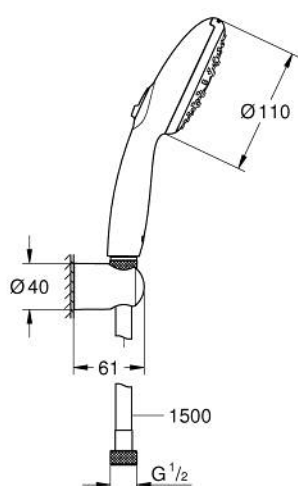

26 920 GN3 TEMPESTA 110 ДУШЕВОЙ НАБОР НАСТЕННЫЙ С РУЧНЫМ ДУШЕМ, 3 РЕЖИМА СТРУИ (RAIN, JET, MASSAGE)

ОПИСАНИЕ ПРОДУКТА

- Colour: холодный рассвет, матовый
- в комплект входят:
- ручной душ Tempesta 110 (28 419)
- максимальный расход (при 3 бар): 7,4 л/мин
- не регулируемый настенный держатель Tempesta (28 605)
- душевой шланг Relexaflex 1500 мм 1/2" x 1/2" (28 151)
- GROHE EcoJoy Технология совершенного потока при уменьшенном расходе воды
- GROHE SmartSwitch - выбор режима струи с помощью поворота диска
- GROHE DreamSpray превосходный поток воды
- GROHE LongLife finish - стойкое долговечное покрытие
- GROHE SpeedClean система против известковых отложений
- Inner WaterGuide - внутренняя изоляция потока воды
- ShockProof силиконовое кольцо, предотвращающее повреждение поверхности при падении ручного душа
- минимальное давление 1,0 бар
- может использоваться с проточным водонагревателем
- профессиональная серия