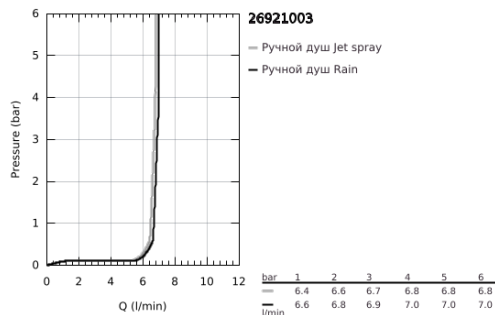

26 921 003 TEMPESTA 110 ДУШЕВОЙ НАБОР НАСТЕННЫЙ С РУЧНЫМ ДУШЕМ, 2 РЕЖИМА СТРУИ (RAIN, JET)

ОПИСАНИЕ ПРОДУКТА

- Colour: хром
- со встроенным подключением для душевого шланга 1/2"
- в комплект входят:
- ручной душ Tempesta 110 (26 912)
- Подключение для душевого шланга 1/2" с держателем ручного душа (28 679)
- внешняя резьба
- с защитой от обратного потока
- душевой шланг Relaxaflex 1500 мм 1/2" x 1/2" (28 151)
- GROHE EcoJoy Технология совершенного потока при уменьшенном расходе воды
- GROHE SmartSwitch - выбор режима струи с помощью поворота диска
- GROHE DreamSpray превосходный поток воды
- GROHE LongLife Finish - стойкое долговечное покрытие
- GROHE SpeedClean система против известковых отложений
- Inner WaterGuide - внутренняя изоляция потока воды
- ShockProof силиконовое кольцо, предотвращающее повреждение поверхности при падении ручного душа
- максимальный расход (при давлении 3 бара): 6,9 л/мин
- минимальное давление 1,0 бар
- может использоваться с проточным водонагревателем
- профессиональная серия