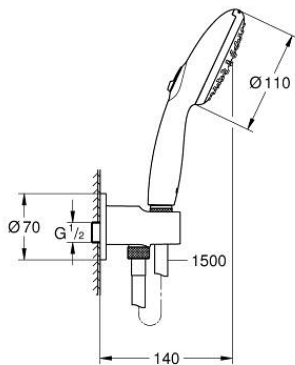

26 921 003 TEMPESTA 110 ДУШЕВОЙ НАБОР НАСТЕННЫЙ С РУЧНЫМ ДУШЕМ, 2 РЕЖИМА СТРУИ (RAIN, JET)

ОПИСАНИЕ ПРОДУКТА

- Colour: хром
- со встроенным подключением для душевого шланга 1/2"
- в комплект входят:
- ручной душ Tempesta 110 (26 912)
- Подключение для душевого шланга 1/2" с держателем ручного душа (28 679)
- внешняя резьба
- с защитой от обратного потока
- душевой шланг Relaxaflex 1500 мм 1/2" x 1/2" (28 151)
- GROHE EcoJoy Технология совершенного потока при уменьшенном расходе воды
- GROHE SmartSwitch - выбор режима струи с помощью поворота диска
- GROHE DreamSpray превосходный поток воды
- GROHE LongLife Finish - стойкое долговечное покрытие
- GROHE SpeedClean система против известковых отложений
- Inner WaterGuide - внутренняя изоляция потока воды
- ShockProof силиконовое кольцо, предотвращающее повреждение поверхности при падении ручного душа
- максимальный расход (при давлении 3 бара): 6,9 л/мин
- минимальное давление 1,0 бар
- может использоваться с проточным водонагревателем
- профессиональная серия

26 921 003 **TEMPESTA 110 ДУШЕВОЙ НАБОР НАСТЕННЫЙ С РУЧНЫМ ДУШЕМ, 2 РЕЖИМА СТРУИ (RAIN, JET)**

ЗАПАСНЫЕ ЧАСТИ

1: Сетка (Spare part-nr. 0700200M)

2: Обратный клапан (Spare part-nr. 08565000)