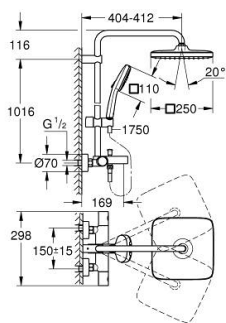

## 26 975 001 TEMPESTA SYSTEM 250 CUBE ДУШЕВАЯ СИСТЕМА С ТЕРМОСТАТОМ ДЛЯ ВАННЫ; НАСТЕННЫЙ МОНТАЖ

### ОПИСАНИЕ ПРОДУКТА (1/2)

- Colour: хром
- в комплект входят:
  - горизонтальный поворотный душевой кронштейн 390 мм
  - настенный термостат с аквадиммером
  - позволяет переключаться между:
    - верхний душ Tempesta 250 Cube (26 685)
    - душевая струя Rain
  - максимальный расход (при 3 бар): 7,3 л/мин
  - тыльная часть верхнего душа белая
  - аэратор с шаровым шарниром, угол поворота  $\pm 10^\circ$
  - излив для ванны
  - отдельный переключатель на ручной душ
- Ручной душ Tempesta Cube 110 (27 571)
- 2 режима струи: Rain, Jet
- максимальный расход (при 3 бар): 5,6 л/мин
- регулируется по высоте с помощью скользящего элемента
- душевой шланг, 1750 мм, 1/2" x 1/2" (28 410)
- maximum flow rate system (at 3 bar): 7.3 l/min (without bath inlet)
- GROHE EcoJoy Технология совершенного потока при уменьшенном расходе воды
- GROHE TurboStat компактный картридж с восковым термоэлементом
- GROHE SafeStop стопор безопасности при 38°C
- GROHE SafeStop Plus опционно ограничитель температуры на 43°C, включен
- GROHE SmartSwitch - выбор режима струи с помощью поворота диска
- GROHE DreamSpray превосходный поток воды
- ShockProof силиконовое кольцо, предотвращающее повреждение поверхности при падении ручного душа
- GROHE LongLife Finish - стойкое долговечное покрытие
- GROHE SpeedClean система против известковых отложений
- Inner WaterGuide - внутренняя изоляция потока воды