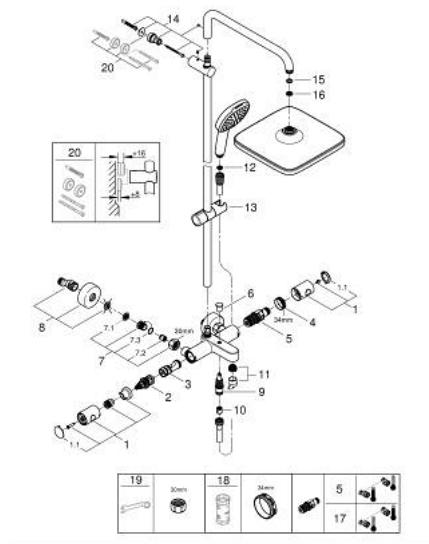

26 975 001 TEMPESTA SYSTEM 250 CUBE ДУШЕВАЯ СИСТЕМА С ТЕРМОСТАТОМ ДЛЯ ВАННЫ; НАСТЕННЫЙ МОНТАЖ

ЗАПАСНЫЕ ЧАСТИ

- 1: Costa-рукоятка металлическая 1/2" (Spare part-nr. 47984000)
- 1.1: Заглушка (Spare part-nr. 6458500M)
- 2: Аквадиммер (Spare part-nr. 47364000)
- 3: Водоводная трубка (Spare part-nr. 47887000)
- 4: Крепежное кольцо (Spare part-nr. 47743000)
- 5: Компактный термостатический картридж 1/2" (Spare part-nr. 47439000)
- 6: Кнопка переключателя (Spare part-nr. 65648000)
- 7: Обратный клапан (Spare part-nr. 47189000)
- 7.1: Грязеулавливающий фильтр (Spare part-nr. 0726400M)
- 7.2: Обратный клапан (Spare part-nr. 08565000)
- 7.3: O-кольцо Ø17 x Ø2 (Spare part-nr. 0305500M)
- 8: S-образный эксцентрик (Spare part-nr. 12662000)
- 9: Переключатель (Spare part-nr. 65655000)
- 10: Обратный клапан (Spare part-nr. 08565000)
- 11: Аэратор (Spare part-nr. 13926000)
- 12: Сетка (Spare part-nr. 0700200M)
- 13: Скользящий элемент (Spare part-nr. 48609000)
- 14: Держатель душевой штанги (Spare part-nr. 48423000)
- 15: Уплотнение Ø18,5 x Ø12 x 2 (Spare part-nr. 0138900M)
- 16: Сетка (Spare part-nr. 48007000)
- 17: GROHE TurboStat картридж 1/2" (Spare part-nr. 47175000)*
- 18: Ключ (Spare part-nr. 19332000)*
- 19: Ключ (Spare part-nr. 19377000)*
- 20: Шайба выравнивания (Spare part-nr. 26496000)*

* Optional accessories