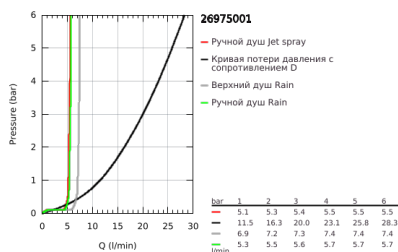

### ОПИСАНИЕ ПРОДУКТА (1/2)

- Colour: хром
- в комплект входят:
  - горизонтальный поворотный душевой кронштейн 390 мм
  - настенный термостат с аквадиммером
  - позволяет переключаться между:
    - верхний душ Tempesta 250 Cube (26 685)
    - душевая струя Rain
  - максимальный расход (при 3 бар): 7,3 л/мин
  - тыльная часть верхнего душа белая
  - аэратор с шаровым шарниром, угол поворота  $\pm 10^\circ$
  - излив для ванны
  - отдельный переключатель на ручной душ
- Ручной душ Tempesta Cube 110 (27 571)
- 2 режима струи: Rain, Jet
- максимальный расход (при 3 бар): 5,6 л/мин
- регулируется по высоте с помощью скользящего элемента
- душевой шланг, 1750 мм, 1/2" x 1/2" (28 410)
- maximum flow rate system (at 3 bar): 7.3 l/min (without bath inlet)
- GROHE EcoJoy Технология совершенного потока при уменьшенном расходе воды
- GROHE TurboStat компактный картридж с восковым термоэлементом
- GROHE SafeStop стопор безопасности при 38°C
- GROHE SafeStop Plus опционно ограничитель температуры на 43°C, включен
- GROHE SmartSwitch - выбор режима струи с помощью поворота диска
- GROHE DreamSpray превосходный поток воды
- ShockProof силиконовое кольцо, предотвращающее повреждение поверхности при падении ручного душа
- GROHE LongLife Finish - стойкое долговечное покрытие
- GROHE SpeedClean система против известковых отложений
- Inner WaterGuide - внутренняя изоляция потока воды