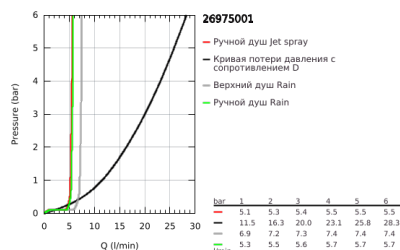

26 975 001 TEMPESTA SYSTEM 250 CUBE ДУШЕВАЯ СИСТЕМА С ТЕРМОСТАТОМ ДЛЯ ВАННЫ; НАСТЕННЫЙ МОНТАЖ

ОПИСАНИЕ ПРОДУКТА (1/2)

- Colour: хром
- в комплект входят:
 - горизонтальный поворотный душевой кронштейн 390 мм
 - настенный термостат с аквадиммером
 - позволяет переключаться между:
 - верхний душ Tempesta 250 Cube (26 685)
 - душевая струя Rain
 - максимальный расход (при 3 бар): 7,3 л/мин
 - тыльная часть верхнего душа белая
 - аэратор с шаровым шарниром, угол поворота $\pm 10^\circ$
 - излив для ванны
 - отдельный переключатель на ручной душ
- Ручной душ Tempesta Cube 110 (27 571)
- 2 режима струи: Rain, Jet
- максимальный расход (при 3 бар): 5,6 л/мин
- регулируется по высоте с помощью скользящего элемента
- душевой шланг, 1750 мм, 1/2" x 1/2" (28 410)
- AquaCalibrator limits maximum flow rate of system (at 3 bar): 7.3 l/min (without bath inlet)
- GROHE EcoJoy Технология совершенного потока при уменьшенном расходе воды
- GROHE TurboStat компактный картридж с восковым термoelementом
- GROHE SafeStop стопор безопасности при 38°C
- GROHE SafeStop Plus опционно ограничитель температуры на 43°C, включен
- GROHE SmartSwitch - выбор режима струи с помощью поворота диска
- GROHE DreamSpray превосходный поток воды
- ShockProof силиконовое кольцо, предотвращающее повреждение поверхности при падении ручного душа
- GROHE LongLife Finish - стойкое долговечное покрытие
- GROHE SpeedClean система против известковых отложений