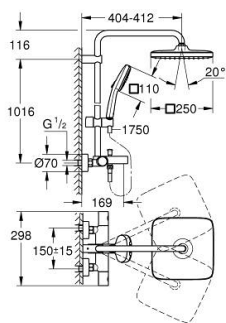

26 975 001 TEMPESTA SYSTEM 250 CUBE ДУШЕВАЯ СИСТЕМА С ТЕРМОСТАТОМ ДЛЯ ВАННЫ; НАСТЕННЫЙ МОНТАЖ

ОПИСАНИЕ ПРОДУКТА (1/2)

- Colour: хром
- в комплект входят:
 - горизонтальный поворотный душевой кронштейн 390 мм
 - настенный термостат с аквадиммером
 - позволяет переключаться между:
 - верхний душ Tempesta 250 Cube (26 685)
 - душевая струя Rain
 - максимальный расход (при 3 бар): 7,3 л/мин
 - тыльная часть верхнего душа белая
 - аэратор с шаровым шарниром, угол поворота $\pm 10^\circ$
 - излив для ванны
 - отдельный переключатель на ручной душ
- Ручной душ Tempesta Cube 110 (27 571)
- 2 режима струи: Rain, Jet
- максимальный расход (при 3 бар): 5,6 л/мин
- регулируется по высоте с помощью скользящего элемента
- душевой шланг, 1750 мм, 1/2" x 1/2" (28 410)
- AquaCalibrator limits maximum flow rate of system (at 3 bar): 7.3 l/min (without bath inlet)
- GROHE EcoJoy Технология совершенного потока при уменьшенном расходе воды
- GROHE TurboStat компактный картридж с восковым термoelementом
- GROHE SafeStop стопор безопасности при 38°C
- GROHE SafeStop Plus опционно ограничитель температуры на 43°C, включен
- GROHE SmartSwitch - выбор режима струи с помощью поворота диска
- GROHE DreamSpray превосходный поток воды
- ShockProof силиконовое кольцо, предотвращающее повреждение поверхности при падении ручного душа
- GROHE LongLife Finish - стойкое долговечное покрытие
- GROHE SpeedClean система против известковых отложений