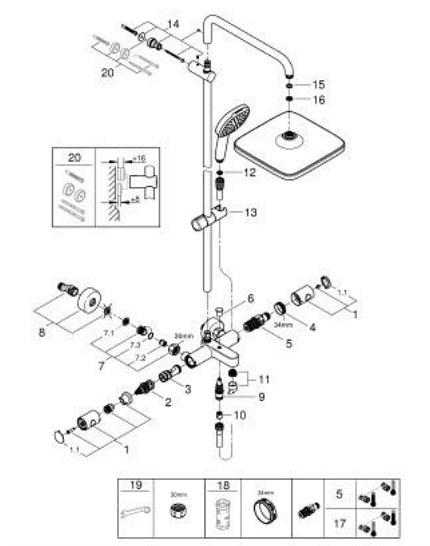

Pure Freude
an Wasser

26 975 001 TEMPESTA SYSTEM 250 CUBE ДУШЕВАЯ СИСТЕМА С ТЕРМОСТАТОМ ДЛЯ ВАННЫ; НАСТЕННЫЙ МОНТАЖ

ОПИСАНИЕ ПРОДУКТА (2/2)

- Inner WaterGuide - внутренняя изоляция потока воды
- TwistStop против перекручивания шланга
- совместим с проточным водонагревателем только выше 18 кВт/ч, а также с накопительным водонагревателем (см. Техническую информацию)
- минимальный расход воды 5 л/мин

- профессиональная серия

26 975 001 TEMPESTA SYSTEM 250 CUBE ДУШЕВАЯ СИСТЕМА С ТЕРМОСТАТОМ ДЛЯ ВАННЫ; НАСТЕННЫЙ МОНТАЖ

ЗАПАСНЫЕ ЧАСТИ

- 1: Costa-рукоятка металлическая 1/2" (Spare part-nr. 47984000)
- 1.1: Заглушка (Spare part-nr. 6458500M)
- 2: Аквадиммер (Spare part-nr. 47364000)
- 3: Водоводная трубка (Spare part-nr. 47887000)
- 4: Крепежное кольцо (Spare part-nr. 47743000)
- 5: Компактный термостатический картридж 1/2" (Spare part-nr. 47439000)
- 6: Кнопка переключателя (Spare part-nr. 65648000)
- 7: Обратный клапан (Spare part-nr. 47189000)
- 7.1: Грязеулавливающий фильтр (Spare part-nr. 0726400M)
- 7.2: Обратный клапан (Spare part-nr. 08565000)
- 7.3: O-кольцо Ø17 x Ø2 (Spare part-nr. 0305500M)
- 8: S-образный эксцентрик (Spare part-nr. 12662000)
- 9: Переключатель (Spare part-nr. 65655000)
- 10: Обратный клапан (Spare part-nr. 08565000)
- 11: Аэратор (Spare part-nr. 13926000)
- 12: Сетка (Spare part-nr. 0700200M)
- 13: Скользящий элемент (Spare part-nr. 48609000)
- 14: Держатель душевой штанги (Spare part-nr. 48423000)
- 15: Уплотнение Ø18,5 x Ø12 x 2 (Spare part-nr. 0138900M)
- 16: Сетка (Spare part-nr. 48007000)
- 17: GROHE TurboStat картридж 1/2" (Spare part-nr. 47175000)*
- 18: Ключ (Spare part-nr. 19332000)*
- 19: Ключ (Spare part-nr. 19377000)*
- 20: Шайба выравнивания (Spare part-nr. 26496000)*