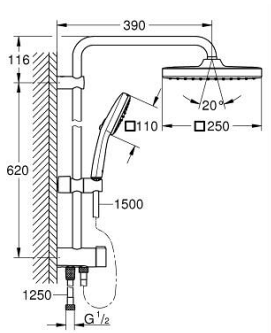

26 976 001 TEMPESTA SYSTEM 250 CUBE ДУШЕВАЯ СИСТЕМА FLEX НАРУЖНОГО МОНТАЖА С ПЕРЕКЛЮЧАТЕЛЕМ

ОПИСАНИЕ ПРОДУКТА (1/2)

- Colour: хром
- в комплект входят:
- горизонтальный душевой кронштейн 390 мм, регулируется перед установкой
- переключатель на 3 положения: верхний душ, ручной душ, верхний душ с Eco-режимом
- верхний душ Tempesta 250 Cube (26 685)
- 2 режима струи (с помощью переключателя): Rain, SmartRain
- максимальный расход (при давлении 3 бара): 7,5 л/мин
- тыльная часть верхнего душа белая
- аэратор с шаровым шарниром, угол поворота $\pm 10^\circ$
- Ручной душ Tempesta Cube 110 (26 902)
- 2 режима струи: Rain, Jet
- максимальный расход (при давлении 3 бара): 6,9 л/мин
- регулируется по высоте с помощью скользящего элемента
- расстояние между переключателем и верхним креплением: 920 мм
- Relaxaflex Душевой шланг 1500 мм (28 151)
- Relaxaflex Душевой шланг 1250 мм (28 150)
- гибкая установка: подключение к смесителю / подключению для душевого шланга с резьбой 1/2" душевым шлангом 500 мм
- GROHE EcoJoy Технология совершенного потока при уменьшенном расходе воды
- GROHE SmartSwitch - выбор режима струи с помощью поворота диска
- GROHE DreamSpray превосходный поток воды
- GROHE LongLife Finish - стойкое долговечное покрытие
- ShockProof силиконовое кольцо, предотвращающее повреждение поверхности при падении ручного душа
- GROHE SpeedClean система против известковых отложений
- Inner WaterGuide - внутренняя изоляция потока воды
- совместим с проточным водонагревателем только выше 18 кВт/ч, а также с накопительным водонагревателем (см. Техническую информацию)

Pure Freude
an Wasser

26 976 001 TEMPESTA SYSTEM 250 CUBE ДУШЕВАЯ СИСТЕМА FLEX НАРУЖНОГО МОНТАЖА С ПЕРЕКЛЮЧАТЕЛЕМ

ОПИСАНИЕ ПРОДУКТА (2/2)

- максимальный расход (при давлении 3 бара): 7,5 л/мин
- минимальный расход воды 5 л/мин
- минимальное давление 1,0 бар