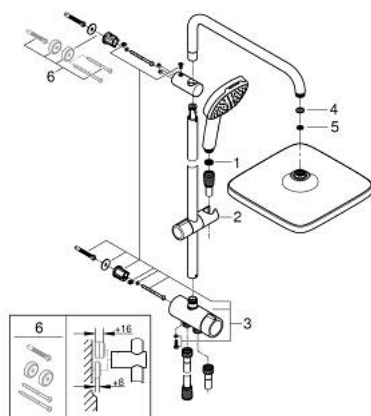

Pure Freude
an Wasser

26 976 001 TEMPESTA SYSTEM 250 CUBE ДУШЕВАЯ СИСТЕМА FLEX НАРУЖНОГО МОНТАЖА С ПЕРЕКЛЮЧАТЕЛЕМ

ОПИСАНИЕ ПРОДУКТА (2/2)

- максимальный расход (при давлении 3 бара): 7,5 л/мин
- минимальный расход воды 5 л/мин
- минимальное давление 1,0 бар

- профессиональная серия

26 976 001 TEMPESTA SYSTEM 250 CUBE ДУШЕВАЯ СИСТЕМА FLEX НАРУЖНОГО МОНТАЖА С ПЕРЕКЛЮЧАТЕЛЕМ

ЗАПАСНЫЕ ЧАСТИ

- 1: Сетка (Spare part-nr. 0700200M)
 - 2: Скользящий элемент (Spare part-nr. 48609000)
 - 3: Переключатель (Spare part-nr. 48338000)
 - 4: Уплотнение $\varnothing 18,5 \times \varnothing 12 \times 2$ (Spare part-nr. 0138900M)
 - 5: Сетка (Spare part-nr. 48007000)
 - 6: Шайба выравнивания (Spare part-nr. 26496000)*
- * Optional accessories