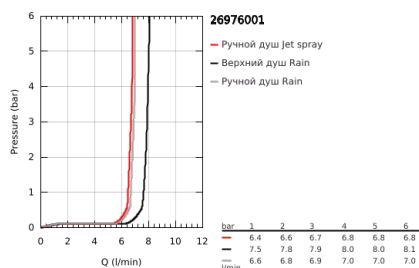

26 976 001 TEMPESTA SYSTEM 250 CUBE ДУШЕВАЯ СИСТЕМА FLEX НАРУЖНОГО МОНТАЖА С ПЕРЕКЛЮЧАТЕЛЕМ

ОПИСАНИЕ ПРОДУКТА (1/2)

- Colour: хром
- в комплект входят:
- горизонтальный душевой кронштейн 390 мм, регулируется перед установкой
- переключатель на 3 положения: верхний душ, ручной душ, верхний душ с Eco-режимом
- верхний душ Tempesta 250 Cube (26 685)
- 2 режима струи (с помощью переключателя): Rain, SmartRain
- максимальный расход (при давлении 3 бара): 7,5 л/мин
- тыльная часть верхнего душа белая
- аэратор с шаровым шарниром, угол поворота $\pm 10^\circ$
- Ручной душ Tempesta Cube 110 (26 902)
- 2 режима струи: Rain, Jet
- максимальный расход (при давлении 3 бара): 6,9 л/мин
- регулируется по высоте с помощью скользящего элемента
- расстояние между переключателем и верхним креплением: 920 мм
- Relaxaflex Душевой шланг 1500 мм (28 151)
- Relaxaflex Душевой шланг 1250 мм (28 150)
- гибкая установка: подключение к смесителю / подключению для душевого шланга с резьбой 1/2" душевым шлангом 500 мм
- GROHE EcoJoy Технология совершенного потока при уменьшенном расходе воды
- GROHE SmartSwitch - выбор режима струи с помощью поворота диска
- GROHE DreamSpray превосходный поток воды
- GROHE LongLife Finish - стойкое долговечное покрытие
- ShockProof силиконовое кольцо, предотвращающее повреждение поверхности при падении ручного душа
- GROHE SpeedClean система против известковых отложений
- Inner WaterGuide - внутренняя изоляция потока воды
- совместим с проточным водонагревателем только выше 18 кВт/ч, а также с накопительным водонагревателем (см. Техническую информацию)