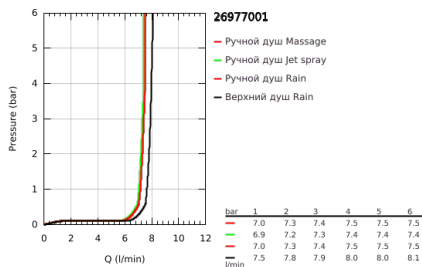

26 977 001 TEMPESTA SYSTEM 250 CUBE ДУШЕВАЯ СИСТЕМА FLEX НАРУЖНОГО МОНТАЖА С ПЕРЕКЛЮЧАТЕЛЕМ

ОПИСАНИЕ ПРОДУКТА (1/2)

- Colour: хром
- в комплект входят:
- горизонтальный душевой кронштейн 390 мм, регулируется перед установкой
- переключатель на 3 положения: верхний душ, ручной душ, верхний душ с Eco-режимом
- верхний душ Tempesta 250 Cube (26 685)
- 2 режима струи (с помощью переключателя): Rain, SmartRain
- AquaCalibrator limits maximum flow rate (at 3 bar): 7.9 l/min
- тыльная часть верхнего душа белая
- аэратор с шаровым шарниром, угол поворота $\pm 10^\circ$
- ручной душ Tempesta Cube 110 (27 574)
- Режимы струи: Rain / Jet / Massage
- максимальный расход (при 3 бар): 7,4 л/мин
- регулируется по высоте с помощью скользящего элемента
- расстояние от переключателя до верхнего крепления: 620 мм
- Relaxaflex Душевой шланг 1500 мм (28 151)
- Relaxaflex Душевой шланг 1250 мм (28 150)
- универсальный монтаж: подключение к смесителю / к подключению для душевого шланга с резьбой 1/2"
- AquaCalibrator limits maximum flow rate of system (at 3 bar): 7.9 l/min
- GROHE EcoJoy Технология совершенного потока при уменьшенном расходе воды
- GROHE SmartSwitch - выбор режима струи с помощью поворота диска
- GROHE DreamSpray превосходный поток воды
- ShockProof силиконовое кольцо, предотвращающее повреждение поверхности при падении ручного душа
- GROHE LongLife Finish - стойкое долговечное покрытие
- GROHE SpeedClean система против известковых отложений
- Inner WaterGuide - внутренняя изоляция потока воды