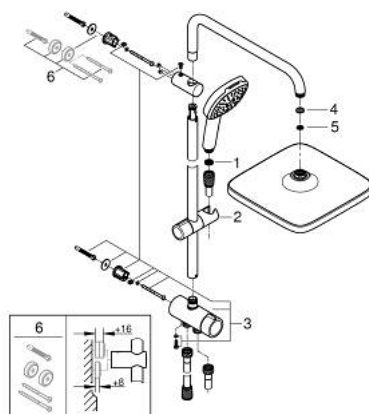

26 977 001 TEMPESTA SYSTEM 250 CUBE ДУШЕВАЯ СИСТЕМА FLEX НАРУЖНОГО МОНТАЖА С ПЕРЕКЛЮЧАТЕЛЕМ

ЗАПАСНЫЕ ЧАСТИ

- 1: Сетка (Spare part-nr. 0700200M)
- 2: Скользящий элемент (Spare part-nr. 48609000)
- 3: Переключатель (Spare part-nr. 48338000)
- 4: Уплотнение $\varnothing 18,5 \times \varnothing 12 \times 2$ (Spare part-nr. 0138900M)
- 5: Сетка (Spare part-nr. 48007000)
- 6: Шайба выравнивания (Spare part-nr. 26496000)*

* Optional accessories