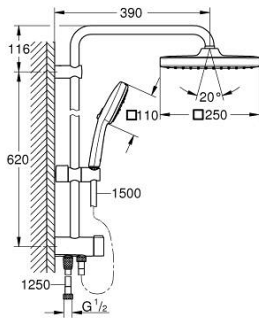

26 977 001 TEMPESTA SYSTEM 250 CUBE ДУШЕВАЯ СИСТЕМА FLEX НАРУЖНОГО МОНТАЖА С ПЕРЕКЛЮЧАТЕЛЕМ

ОПИСАНИЕ ПРОДУКТА (1/2)

- Colour: хром
- в комплект входят:
- горизонтальный душевой кронштейн 390 мм, регулируется перед установкой
- переключатель на 3 положения: верхний душ, ручной душ, верхний душ с Eco-режимом
- верхний душ Tempesta 250 Cube (26 685)
- 2 режима струи (с помощью переключателя): Rain, SmartRain
- AquaCalibrator limits maximum flow rate (at 3 bar): 7.9 l/min
- тыльная часть верхнего душа белая
- аэратор с шаровым шарниром, угол поворота $\pm 10^\circ$
- ручной душ Tempesta Cube 110 (27 574)
- Режимы струи: Rain / Jet / Massage
- максимальный расход (при 3 бар): 7,4 л/мин
- регулируется по высоте с помощью скользящего элемента
- расстояние от переключателя до верхнего крепления: 620 мм
- Relaxaflex Душевой шланг 1500 мм (28 151)
- Relaxaflex Душевой шланг 1250 мм (28 150)
- универсальный монтаж: подключение к смесителю / к подключению для душевого шланга с резьбой 1/2"
- AquaCalibrator limits maximum flow rate of system (at 3 bar): 7.9 l/min
- GROHE EcoJoy Технология совершенного потока при уменьшенном расходе воды
- GROHE SmartSwitch - выбор режима струи с помощью поворота диска
- GROHE DreamSpray превосходный поток воды
- ShockProof силиконовое кольцо, предотвращающее повреждение поверхности при падении ручного душа
- GROHE LongLife Finish - стойкое долговечное покрытие
- GROHE SpeedClean система против известковых отложений
- Inner WaterGuide - внутренняя изоляция потока воды

- профессиональная серия

26 977 001 TEMPESTA SYSTEM 250 CUBE ДУШЕВАЯ СИСТЕМА FLEX НАРУЖНОГО МОНТАЖА С ПЕРЕКЛЮЧАТЕЛЕМ

ЗАПАСНЫЕ ЧАСТИ

- 1: Сетка (Spare part-nr. 0700200M)
 - 2: Скользящий элемент (Spare part-nr. 48609000)
 - 3: Переключатель (Spare part-nr. 48338000)
 - 4: Уплотнение $\varnothing 18,5 \times \varnothing 12 \times 2$ (Spare part-nr. 0138900M)
 - 5: Сетка (Spare part-nr. 48007000)
 - 6: Шайба выравнивания (Spare part-nr. 26496000)*
- * Optional accessories