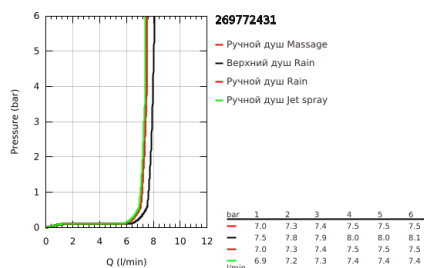

### ОПИСАНИЕ ПРОДУКТА (1/2)

- Colour: матовый чёрный
- в комплект входят:
- горизонтальный душевой кронштейн 390 мм, регулируется перед установкой
- переключатель на 3 положения: верхний душ, ручной душ, верхний душ с Eco-режимом
- верхний душ Tempesta Cube 250x250 мм
- 2 режима струи (с помощью переключателя): Rain, SmartRain
- AquaCalibrator limits maximum flow rate (at 3 bar): 7.9 l/min
- тыльная часть верхнего душа черная
- аэратор с шаровым шарниром, угол поворота  $\pm 10^\circ$
- ручной душ Tempesta Cube 110
- Режимы струи: Rain / Jet / Massage
- максимальный расход (при 3 бар): 7,4 л/мин
- регулируется по высоте с помощью скользящего элемента
- расстояние от переключателя до верхнего крепления: 620 мм
- Шланг для душа Relaxaflex 1500 мм 1/2" x 1/2"
- Шланг для душа Relaxaflex 1250 мм 1/2 x 1/2"
- универсальный монтаж: подключение к смесителю / к подключению для душевого шланга с резьбой 1/2"
- AquaCalibrator limits maximum flow rate of system (at 3 bar): 7.9 l/min
- GROHE EcoJoy Технология совершенного потока при уменьшенном расходе воды
- GROHE SmartSwitch - выбор режима струи с помощью поворота диска
- GROHE DreamSpray превосходный поток воды
- ShockProof силиконовое кольцо, предотвращающее повреждение поверхности при падении ручного душа
- GROHE SpeedClean система против известковых отложений
- Inner WaterGuide - внутренняя изоляция потока воды
- совместим с проточным водонагревателем только выше 18 кВт/ч, а также с накопительным водонагревателем (см. Техническую информацию)