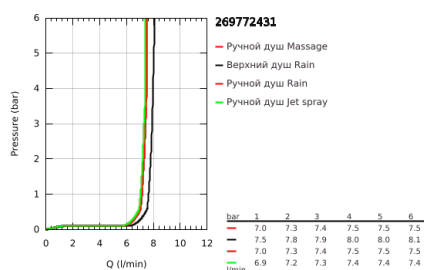

26 977 243 1 TEMPESTA SYSTEM 250 CUBE ДУШЕВАЯ СИСТЕМА FLEX НАРУЖНОГО МОНТАЖА С ПЕРЕКЛЮЧАТЕЛЕМ

ОПИСАНИЕ ПРОДУКТА (1/2)

- Colour: матовый чёрный
- в комплект входят:
- горизонтальный душевой кронштейн 390 мм, регулируется перед установкой
- переключатель на 3 положения: верхний душ, ручной душ, верхний душ с Eco-режимом
- верхний душ Tempesta Cube 250x250 мм
- 2 режима струи (с помощью переключателя): Rain, SmartRain
- максимальный расход (при 3 бар): 7,9 л/мин
- тыльная часть верхнего душа черная
- аэратор с шаровым шарниром, угол поворота $\pm 10^\circ$
- ручной душ Tempesta Cube 110
- Режимы струи: Rain / Jet / Massage
- максимальный расход (при 3 бар): 7,4 л/мин
- регулируется по высоте с помощью скользящего элемента
- расстояние от переключателя до верхнего крепления: 620 мм
- Шланг для душа Relaxaflex 1500 мм 1/2" x 1/2"
- Шланг для душа Relaxaflex 1250 мм 1/2 x 1/2"
- универсальный монтаж: подключение к смесителю / к подключению для душевого шланга с резьбой 1/2"
- maximum flow rate system (at 3 bar): 7.9 l/min
- GROHE EcoJoy Технология совершенного потока при уменьшенном расходе воды
- GROHE SmartSwitch - выбор режима струи с помощью поворота диска
- GROHE DreamSpray превосходный поток воды
- ShockProof силиконовое кольцо, предотвращающее повреждение поверхности при падении ручного душа
- GROHE SpeedClean система против известковых отложений
- Inner WaterGuide - внутренняя изоляция потока воды
- совместим с проточным водонагревателем только выше 18 кВт/ч, а также с накопительным водонагревателем (см. Техническую информацию)