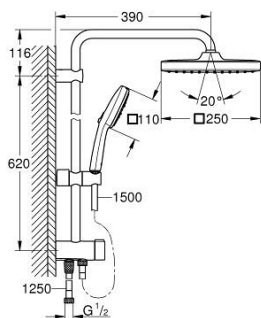

## 26 977 243 1 TEMPESTA SYSTEM 250 CUBE ДУШЕВАЯ СИСТЕМА FLEX НАРУЖНОГО МОНТАЖА С ПЕРЕКЛЮЧАТЕЛЕМ

### ОПИСАНИЕ ПРОДУКТА (1/2)

- Colour: матовый чёрный
- в комплект входят:
- горизонтальный душевой кронштейн 390 мм, регулируется перед установкой
- переключатель на 3 положения: верхний душ, ручной душ, верхний душ с Eco-режимом
- верхний душ Tempesta Cube 250x250 мм
- 2 режима струи (с помощью переключателя): Rain, SmartRain
- AquaCalibrator limits maximum flow rate (at 3 bar): 7.9 l/min
- тыльная часть верхнего душа черная
- аэратор с шаровым шарниром, угол поворота  $\pm 10^\circ$
- ручной душ Tempesta Cube 110
- Режимы струи: Rain / Jet / Massage
- максимальный расход (при 3 бар): 7,4 л/мин
- регулируется по высоте с помощью скользящего элемента
- расстояние от переключателя до верхнего крепления: 620 мм
- Шланг для душа Relaxaflex 1500 мм 1/2" x 1/2"
- Шланг для душа Relaxaflex 1250 мм 1/2 x 1/2"
- универсальный монтаж: подключение к смесителю / к подключению для душевого шланга с резьбой 1/2"
- AquaCalibrator limits maximum flow rate of system (at 3 bar): 7.9 l/min
- GROHE EcoJoy Технология совершенного потока при уменьшенном расходе воды
- GROHE SmartSwitch - выбор режима струи с помощью поворота диска
- GROHE DreamSpray превосходный поток воды
- ShockProof силиконовое кольцо, предотвращающее повреждение поверхности при падении ручного душа
- GROHE SpeedClean система против известковых отложений
- Inner WaterGuide - внутренняя изоляция потока воды
- совместим с проточным водонагревателем только выше 18 кВт/ч, а также с накопительным водонагревателем (см. Техническую информацию)