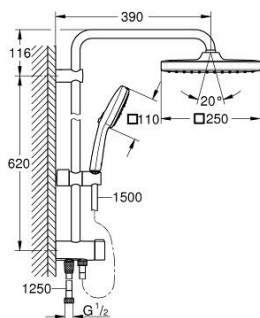

26 977 243 1 TEMPESTA SYSTEM 250 CUBE ДУШЕВАЯ СИСТЕМА FLEX НАРУЖНОГО МОНТАЖА С ПЕРЕКЛЮЧАТЕЛЕМ

ОПИСАНИЕ ПРОДУКТА (1/2)

- Colour: матовый чёрный
- в комплект входят:
- горизонтальный душевой кронштейн 390 мм, регулируется перед установкой
- переключатель на 3 положения: верхний душ, ручной душ, верхний душ с Eco-режимом
- верхний душ Tempesta Cube 250x250 мм
- 2 режима струи (с помощью переключателя): Rain, SmartRain
- максимальный расход (при 3 бар): 7,9 л/мин
- тыльная часть верхнего душа черная
- аэратор с шаровым шарниром, угол поворота $\pm 10^\circ$
- ручной душ Tempesta Cube 110
- Режимы струи: Rain / Jet / Massage
- максимальный расход (при 3 бар): 7,4 л/мин
- регулируется по высоте с помощью скользящего элемента
- расстояние от переключателя до верхнего крепления: 620 мм
- Шланг для душа Relaxaflex 1500 мм 1/2" x 1/2"
- Шланг для душа Relaxaflex 1250 мм 1/2 x 1/2"
- универсальный монтаж: подключение к смесителю / к подключению для душевого шланга с резьбой 1/2"
- maximum flow rate system (at 3 bar): 7.9 l/min
- GROHE EcoJoy Технология совершенного потока при уменьшенном расходе воды
- GROHE SmartSwitch - выбор режима струи с помощью поворота диска
- GROHE DreamSpray превосходный поток воды
- ShockProof силиконовое кольцо, предотвращающее повреждение поверхности при падении ручного душа
- GROHE SpeedClean система против известковых отложений
- Inner WaterGuide - внутренняя изоляция потока воды
- совместим с проточным водонагревателем только выше 18 кВт/ч, а также с накопительным водонагревателем (см. Техническую информацию)

Pure Freude
an Wasser

26 977 243 1 TEMPESTA SYSTEM 250 CUBE ДУШЕВАЯ СИСТЕМА FLEX НАРУЖНОГО МОНТАЖА С ПЕРЕКЛЮЧАТЕЛЕМ

ОПИСАНИЕ ПРОДУКТА (2/2)

- минимальный расход воды 5 л/мин
- минимальное давление 1,0 бар