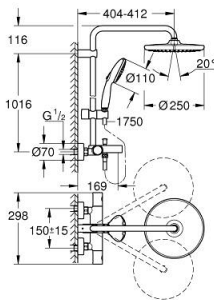

26 978 001 TEMPESTA SYSTEM 250 ДУШЕВАЯ СИСТЕМА С ТЕРМОСТАТОМ ДЛЯ ВАННЫ; НАСТЕННЫЙ МОНТАЖ

ОПИСАНИЕ ПРОДУКТА (1/2)

- Colour: хром
- в комплект входят:
- горизонтальный поворотный душевой кронштейн 390 мм
- настенный термостат с аквадиммером
- позволяет переключаться между:
- верхний душ Tempesta 250 (26 666)
- душевая струя Rain
- максимальный расход (при 3 бар): 7,3 л/мин
- тыльная часть верхнего душа белая
- аэратор с шаровым шарниром, угол поворота $\pm 10^\circ$
- излив для ванны
- отдельный переключатель на ручной душ
- ручной душ Tempesta 110 (27 597)
- 2 режима струи: Rain, Jet
- максимальный расход (при 3 бар): 5,6 л/мин
- регулируется по высоте с помощью скользящего элемента
- душевой шланг, 1750 мм, 1/2" x 1/2" (28 410)
- AquaCalibrator limits maximum flow rate of system (at 3 bar): 7.3 l/min (without bath inlet)
- GROHE EcoJoy Технология совершенного потока при уменьшенном расходе воды
- GROHE TurboStat компактный картридж с восковым термoeлементом
- GROHE SafeStop стопор безопасности при 38°C
- GROHE SafeStop Plus опционно ограничитель температуры на 43°C, включен
- GROHE SmartSwitch - выбор режима струи с помощью поворота диска
- GROHE DreamSpray превосходный поток воды
- ShockProof силиконовое кольцо, предотвращающее повреждение поверхности при падении ручного душа
- GROHE LongLife Finish - стойкое долговечное покрытие
- GROHE SpeedClean система против известковых отложений