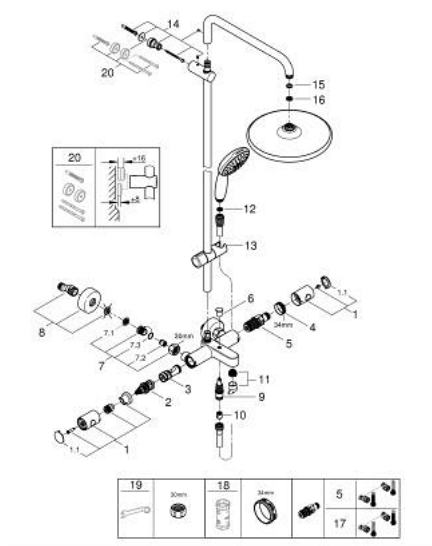

- профессиональная серия

26 978 001 TEMPESTA SYSTEM 250 ДУШЕВАЯ СИСТЕМА С ТЕРМОСТАТОМ ДЛЯ ВАННЫ; НАСТЕННЫЙ МОНТАЖ

ЗАПАСНЫЕ ЧАСТИ

- 1: Costa-рукоятка металлическая 1/2" (Spare part-nr. 47984000)
- 1.1: Заглушка (Spare part-nr. 6458500M)
- 2: Аквадиммер (Spare part-nr. 47364000)
- 3: Водоводная трубка (Spare part-nr. 47887000)
- 4: Крепежное кольцо (Spare part-nr. 47743000)
- 5: Компактный термостатический картридж 1/2" (Spare part-nr. 47439000)
- 6: Кнопка переключателя (Spare part-nr. 65648000)
- 7: Обратный клапан (Spare part-nr. 47189000)
- 7.1: Грязеулавливающий фильтр (Spare part-nr. 0726400M)
- 7.2: Обратный клапан (Spare part-nr. 08565000)
- 7.3: O-кольцо Ø17 x Ø2 (Spare part-nr. 0305500M)
- 8: S-образный эксцентрик (Spare part-nr. 12662000)
- 9: Переключатель (Spare part-nr. 65655000)
- 10: Обратный клапан (Spare part-nr. 08565000)
- 11: Аэрактор (Spare part-nr. 13926000)
- 12: Сетка (Spare part-nr. 0700200M)
- 13: Скользящий элемент (Spare part-nr. 48609000)
- 14: Держатель душевой штанги (Spare part-nr. 48423000)
- 15: Уплотнение Ø18,5 x Ø12 x 2 (Spare part-nr. 0138900M)
- 16: Сетка (Spare part-nr. 48007000)
- 17: GROHE TurboStat картридж 1/2" (Spare part-nr. 47175000)*
- 18: Ключ (Spare part-nr. 19332000)*
- 19: Ключ (Spare part-nr. 19377000)*
- 20: Шайба выравнивания (Spare part-nr. 26496000)*