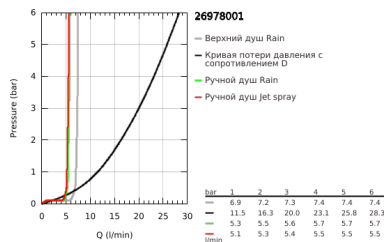

26 978 001 TEMPESTA SYSTEM 250 ДУШЕВАЯ СИСТЕМА С ТЕРМОСТАТОМ ДЛЯ ВАННЫ; НАСТЕННЫЙ МОНТАЖ

ОПИСАНИЕ ПРОДУКТА (1/2)

- Colour: хром
- в комплект входят:
- горизонтальный поворотный душевой кронштейн 390 мм
- настенный термостат с аквадиммером
- позволяет переключаться между:
- верхний душ Tempesta 250 (26 666)
- душевая струя Rain
- максимальный расход (при 3 бар): 7,3 л/мин
- тыльная часть верхнего душа белая
- аэратор с шаровым шарниром, угол поворота $\pm 10^\circ$
- излив для ванны
- отдельный переключатель на ручной душ
- ручной душ Tempesta 110 (27 597)
- 2 режима струи: Rain, Jet
- максимальный расход (при 3 бар): 5,6 л/мин
- регулируется по высоте с помощью скользящего элемента
- душевой шланг, 1750 мм, 1/2" x 1/2" (28 410)
- maximum flow rate system (at 3 bar): 7.3 l/min (without bath inlet)
- GROHE EcoJoy Технология совершенного потока при уменьшенном расходе воды
- GROHE TurboStat компактный картридж с восковым термoelementом
- GROHE SafeStop стопор безопасности при 38°C
- GROHE SafeStop Plus опционно ограничитель температуры на 43°C, включен
- GROHE SmartSwitch - выбор режима струи с помощью поворота диска
- GROHE DreamSpray превосходный поток воды
- ShockProof силиконовое кольцо, предотвращающее повреждение поверхности при падении ручного душа
- GROHE LongLife Finish - стойкое долговечное покрытие
- GROHE SpeedClean система против известковых отложений
- Inner WaterGuide - внутренняя изоляция потока воды