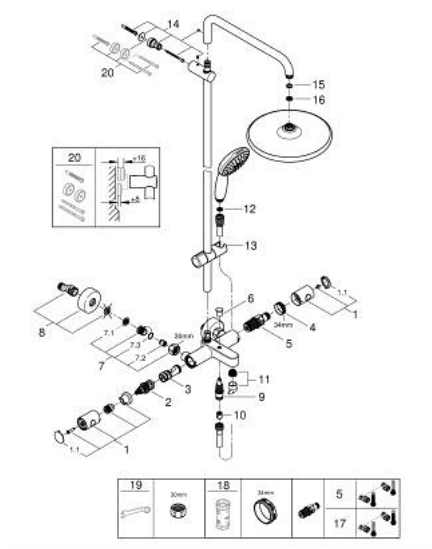

- профессиональная серия

26 978 001 TEMPESTA SYSTEM 250 ДУШЕВАЯ СИСТЕМА С ТЕРМОСТАТОМ ДЛЯ ВАННЫ; НАСТЕННЫЙ МОНТАЖ

ЗАПАСНЫЕ ЧАСТИ

- 1: Costa-рукоятка металлическая 1/2" (Spare part-nr. 47984000)
- 1.1: Заглушка (Spare part-nr. 6458500M)
- 2: Аквадиммер (Spare part-nr. 47364000)
- 3: Водоводная трубка (Spare part-nr. 47887000)
- 4: Крепежное кольцо (Spare part-nr. 47743000)
- 5: Компактный термостатический картридж 1/2" (Spare part-nr. 47439000)
- 6: Кнопка переключателя (Spare part-nr. 65648000)
- 7: Обратный клапан (Spare part-nr. 47189000)
- 7.1: Грязеулавливающий фильтр (Spare part-nr. 0726400M)
- 7.2: Обратный клапан (Spare part-nr. 08565000)
- 7.3: O-кольцо Ø17 x Ø2 (Spare part-nr. 0305500M)
- 8: S-образный эксцентрик (Spare part-nr. 12662000)
- 9: Переключатель (Spare part-nr. 65655000)
- 10: Обратный клапан (Spare part-nr. 08565000)
- 11: Аэрактор (Spare part-nr. 13926000)
- 12: Сетка (Spare part-nr. 0700200M)
- 13: Скользящий элемент (Spare part-nr. 48609000)
- 14: Держатель душевой штанги (Spare part-nr. 48423000)
- 15: Уплотнение Ø18,5 x Ø12 x 2 (Spare part-nr. 0138900M)
- 16: Сетка (Spare part-nr. 48007000)
- 17: GROHE TurboStat картридж 1/2" (Spare part-nr. 47175000)*
- 18: Ключ (Spare part-nr. 19332000)*
- 19: Ключ (Spare part-nr. 19377000)*
- 20: Шайба выравнивания (Spare part-nr. 26496000)*