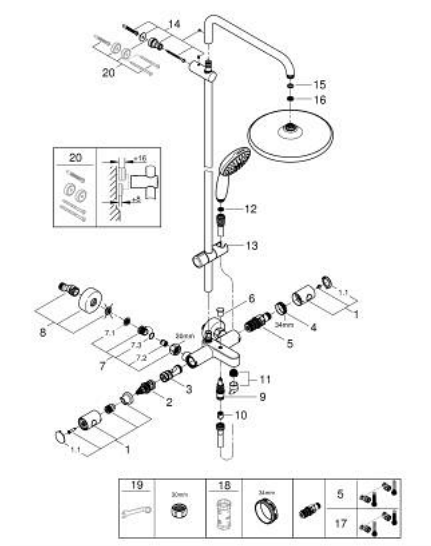

26 978 001 TEMPESTA SYSTEM 250 ДУШЕВАЯ СИСТЕМА С ТЕРМОСТАТОМ ДЛЯ ВАННЫ; НАСТЕННЫЙ МОНТАЖ

ЗАПАСНЫЕ ЧАСТИ

- 1: Costa-рукоятка металлическая 1/2" (Spare part-nr. 47984000)
- 1.1: Заглушка (Spare part-nr. 6458500M)
- 2: Аквадиммер (Spare part-nr. 47364000)
- 3: Водоводная трубка (Spare part-nr. 47887000)
- 4: Крепежное кольцо (Spare part-nr. 47743000)
- 5: Компактный термостатический картридж 1/2" (Spare part-nr. 47439000)
- 6: Кнопка переключателя (Spare part-nr. 65648000)
- 7: Обратный клапан (Spare part-nr. 47189000)
- 7.1: Грязеулавливающий фильтр (Spare part-nr. 0726400M)
- 7.2: Обратный клапан (Spare part-nr. 08565000)
- 7.3: O-кольцо Ø17 x Ø2 (Spare part-nr. 0305500M)
- 8: S-образный эксцентрик (Spare part-nr. 12662000)
- 9: Переключатель (Spare part-nr. 65655000)
- 10: Обратный клапан (Spare part-nr. 08565000)
- 11: Аэратор (Spare part-nr. 13926000)
- 12: Сетка (Spare part-nr. 0700200M)
- 13: Скользящий элемент (Spare part-nr. 48609000)
- 14: Держатель душевой штанги (Spare part-nr. 48423000)
- 15: Уплотнение Ø18,5 x Ø12 x 2 (Spare part-nr. 0138900M)
- 16: Сетка (Spare part-nr. 48007000)
- 17: GROHE TurboStat картридж 1/2" (Spare part-nr. 47175000)*
- 18: Ключ (Spare part-nr. 19332000)*
- 19: Ключ (Spare part-nr. 19377000)*
- 20: Шайба выравнивания (Spare part-nr. 26496000)*

* Optional accessories