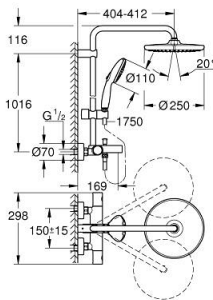

26 978 001 TEMPESTA SYSTEM 250 ДУШЕВАЯ СИСТЕМА С ТЕРМОСТАТОМ ДЛЯ ВАННЫ; НАСТЕННЫЙ МОНТАЖ

ОПИСАНИЕ ПРОДУКТА (1/2)

- Colour: хром
- в комплект входят:
- горизонтальный поворотный душевой кронштейн 390 мм
- настенный термостат с аквадиммером
- позволяет переключаться между:
- верхний душ Tempesta 250 (26 666)
- душевая струя Rain
- максимальный расход (при 3 бар): 7,3 л/мин
- тыльная часть верхнего душа белая
- аэратор с шаровым шарниром, угол поворота $\pm 10^\circ$
- излив для ванны
- отдельный переключатель на ручной душ
- ручной душ Tempesta 110 (27 597)
- 2 режима струи: Rain, Jet
- максимальный расход (при 3 бар): 5,6 л/мин
- регулируется по высоте с помощью скользящего элемента
- душевой шланг, 1750 мм, 1/2" x 1/2" (28 410)
- maximum flow rate system (at 3 bar): 7.3 l/min (without bath inlet)
- GROHE EcoJoy Технология совершенного потока при уменьшенном расходе воды
- GROHE TurboStat компактный картридж с восковым термoelementом
- GROHE SafeStop стопор безопасности при 38°C
- GROHE SafeStop Plus опционно ограничитель температуры на 43°C, включен
- GROHE SmartSwitch - выбор режима струи с помощью поворота диска
- GROHE DreamSpray превосходный поток воды
- ShockProof силиконовое кольцо, предотвращающее повреждение поверхности при падении ручного душа
- GROHE LongLife Finish - стойкое долговечное покрытие
- GROHE SpeedClean система против известковых отложений
- Inner WaterGuide - внутренняя изоляция потока воды