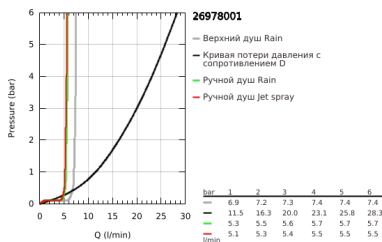

26 978 001 TEMPESTA SYSTEM 250 ДУШЕВАЯ СИСТЕМА С ТЕРМОСТАТОМ ДЛЯ ВАННЫ; НАСТЕННЫЙ МОНТАЖ

ОПИСАНИЕ ПРОДУКТА (1/2)

- Colour: хром
- в комплект входят:
 - горизонтальный поворотный душевой кронштейн 390 мм
 - настенный термостат с аквадиммером
 - позволяет переключаться между:
 - верхний душ Tempesta 250 (26 666)
 - душевая струя Rain
 - максимальный расход (при 3 бар): 7,3 л/мин
 - тыльная часть верхнего душа белая
 - аэратор с шаровым шарниром, угол поворота $\pm 10^\circ$
 - излив для ванны
 - отдельный переключатель на ручной душ
 - ручной душ Tempesta 110 (27 597)
 - 2 режима струи: Rain, Jet
 - максимальный расход (при 3 бар): 5,6 л/мин
 - регулируется по высоте с помощью скользящего элемента
 - душевой шланг, 1750 мм, 1/2" x 1/2" (28 410)
 - AquaCalibrator limits maximum flow rate of system (at 3 bar): 7.3 l/min (without bath inlet)
 - GROHE EcoJoy Технология совершенного потока при уменьшенном расходе воды
 - GROHE TurboStat компактный картридж с восковым термoeлементом
 - GROHE SafeStop стопор безопасности при 38°C
 - GROHE SafeStop Plus опционно ограничитель температуры на 43°C, включен
 - GROHE SmartSwitch - выбор режима струи с помощью поворота диска
 - GROHE DreamSpray превосходный поток воды
 - ShockProof силиконовое кольцо, предотвращающее повреждение поверхности при падении ручного душа
 - GROHE LongLife Finish - стойкое долговечное покрытие
 - GROHE SpeedClean система против известковых отложений