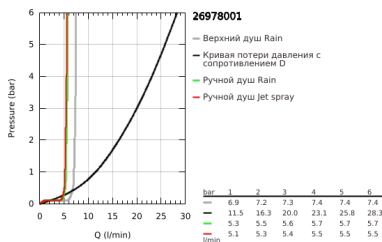

26 978 001 TEMPESTA SYSTEM 250 ДУШЕВАЯ СИСТЕМА С ТЕРМОСТАТОМ ДЛЯ ВАННЫ; НАСТЕННЫЙ МОНТАЖ

ОПИСАНИЕ ПРОДУКТА (1/2)

- Colour: хром
- в комплект входят:
- горизонтальный поворотный душевой кронштейн 390 мм
- настенный термостат с аквадиммером
- позволяет переключаться между:
- верхний душ Tempesta 250 (26 666)
- душевая струя Rain
- максимальный расход (при 3 бар): 7,3 л/мин
- тыльная часть верхнего душа белая
- аэратор с шаровым шарниром, угол поворота $\pm 10^\circ$
- излив для ванны
- отдельный переключатель на ручной душ
- ручной душ Tempesta 110 (27 597)
- 2 режима струи: Rain, Jet
- максимальный расход (при 3 бар): 5,6 л/мин
- регулируется по высоте с помощью скользящего элемента
- душевой шланг, 1750 мм, 1/2" x 1/2" (28 410)
- AquaCalibrator limits maximum flow rate of system (at 3 bar): 7.3 l/min (without bath inlet)
- GROHE EcoJoy Технология совершенного потока при уменьшенном расходе воды
- GROHE TurboStat компактный картридж с восковым термoeлементом
- GROHE SafeStop стопор безопасности при 38°C
- GROHE SafeStop Plus опционно ограничитель температуры на 43°C, включен
- GROHE SmartSwitch - выбор режима струи с помощью поворота диска
- GROHE DreamSpray превосходный поток воды
- ShockProof силиконовое кольцо, предотвращающее повреждение поверхности при падении ручного душа
- GROHE LongLife Finish - стойкое долговечное покрытие
- GROHE SpeedClean система против известковых отложений