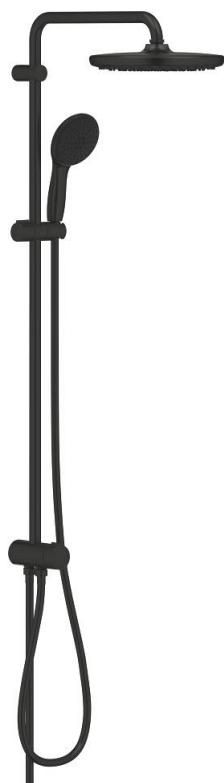

26 979 243 1 TEMPESTA SYSTEM 250 ДУШЕВАЯ СИСТЕМА FLEX НАРУЖНОГО МОНТАЖА С ПЕРЕКЛЮЧАТЕЛЕМ

ОПИСАНИЕ ПРОДУКТА (1/2)

- Colour: матовый чёрный
- в комплект входят:
- горизонтальный душевой кронштейн 390 мм, регулируется перед установкой
- переключатель на 3 положения: верхний душ, ручной душ, верхний душ с Eco-режимом
- верхний душ Tempesta 250
- 2 режима струи (с помощью переключателя): Rain, SmartRain
- максимальный расход (при давлении 3 бара): 7,5 л/мин
- тыльная часть верхнего душа черная
- аэратор с шаровым шарниром, угол поворота $\pm 10^\circ$
- ручной душ Tempesta 110 (26 912)
- 2 режима струи: Rain, Jet
- максимальный расход (при давлении 3 бара): 6,9 л/мин
- регулируется по высоте с помощью скользящего элемента
- расстояние между переключателем и верхним креплением: 920 мм
- Шланг для душа Relaxaflex 1500 мм 1/2" x 1/2"
- душевой шланг Relaxaflex 500 мм
- гибкая установка: подключение к смесителю / подключению для душевого шланга с резьбой 1/2" душевым шлангом 500 мм
- GROHE EcoJoy Технология совершенного потока при уменьшенном расходе воды
- GROHE SmartSwitch - выбор режима струи с помощью поворота диска
- GROHE DreamSpray превосходный поток воды
- ShockProof силиконовое кольцо, предотвращающее повреждение поверхности при падении ручного душа
- GROHE SpeedClean система против известковых отложений
- Inner WaterGuide - внутренняя изоляция потока воды
- совместим с проточным водонагревателем только выше 18 кВт/ч, а также с накопительным водонагревателем (см. Техническую информацию)
- максимальный расход (при давлении 3 бара): 7,5 л/мин

Pure Freude
an Wasser

26 979 243 1 TEMPESTA SYSTEM 250 ДУШЕВАЯ СИСТЕМА FLEX НАРУЖНОГО МОНТАЖА С ПЕРЕКЛЮЧАТЕЛЕМ

ОПИСАНИЕ ПРОДУКТА (2/2)

- минимальный расход воды 5 л/мин
- минимальное давление 1,0 бар

- профессиональная серия