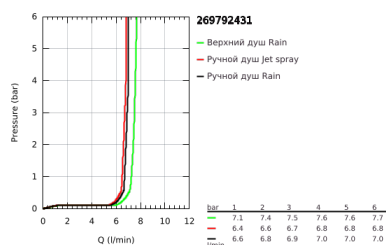

26 979 243 1 TEMPESTA SYSTEM 250 ДУШЕВАЯ СИСТЕМА FLEX НАРУЖНОГО МОНТАЖА С ПЕРЕКЛЮЧАТЕЛЕМ

ОПИСАНИЕ ПРОДУКТА (1/2)

- Colour: матовый чёрный
- в комплект входят:
- горизонтальный душевой кронштейн 390 мм, регулируется перед установкой
- переключатель на 3 положения: верхний душ, ручной душ, верхний душ с Eco-режимом
- верхний душ Tempesta 250
- 2 режима струи (с помощью переключателя): Rain, SmartRain
- максимальный расход (при давлении 3 бара): 7,5 л/мин
- тыльная часть верхнего душа черная
- аэратор с шаровым шарниром, угол поворота $\pm 10^\circ$
- ручной душ Tempesta 110 (26 912)
- 2 режима струи: Rain, Jet
- максимальный расход (при давлении 3 бара): 6,9 л/мин
- регулируется по высоте с помощью скользящего элемента
- расстояние между переключателем и верхним креплением: 920 мм
- Шланг для душа Relaxaflex 1500 мм 1/2" x 1/2"
- душевой шланг Relaxaflex 500 мм
- гибкая установка: подключение к смесителю / подключению для душевого шланга с резьбой 1/2" душевым шлангом 500 мм
- GROHE EcoJoy Технология совершенного потока при уменьшенном расходе воды
- GROHE SmartSwitch - выбор режима струи с помощью поворота диска
- GROHE DreamSpray превосходный поток воды
- ShockProof силиконовое кольцо, предотвращающее повреждение поверхности при падении ручного душа
- GROHE SpeedClean система против известковых отложений
- Inner WaterGuide - внутренняя изоляция потока воды
- совместим с проточным водонагревателем только выше 18 кВт/ч, а также с накопительным водонагревателем (см. Техническую информацию)
- максимальный расход (при давлении 3 бара): 7,5 л/мин