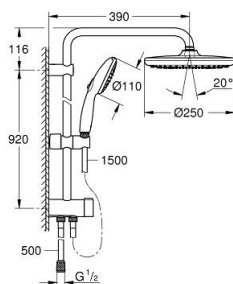

26 979 243 1 TEMPESTA SYSTEM 250 ДУШЕВАЯ СИСТЕМА FLEX НАРУЖНОГО МОНТАЖА С ПЕРЕКЛЮЧАТЕЛЕМ

ОПИСАНИЕ ПРОДУКТА (1/2)

- Colour: матовый чёрный
- в комплект входят:
- горизонтальный душевой кронштейн 390 мм, регулируется перед установкой
- переключатель на 3 положения: верхний душ, ручной душ, верхний душ с Eco-режимом
- верхний душ Tempesta 250
- 2 режима струи (с помощью переключателя): Rain, SmartRain
- максимальный расход (при давлении 3 бара): 7,5 л/мин
- тыльная часть верхнего душа черная
- аэратор с шаровым шарниром, угол поворота $\pm 10^\circ$
- ручной душ Tempesta 110 (26 912)
- 2 режима струи: Rain, Jet
- максимальный расход (при давлении 3 бара): 6,9 л/мин
- регулируется по высоте с помощью скользящего элемента
- расстояние между переключателем и верхним креплением: 920 мм
- Шланг для душа Relaxaflex 1500 мм 1/2" x 1/2"
- душевой шланг Relaxaflex 500 мм
- гибкая установка: подключение к смесителю / подключению для душевого шланга с резьбой 1/2" душевым шлангом 500 мм
- GROHE EcoJoy Технология совершенного потока при уменьшенном расходе воды
- GROHE SmartSwitch - выбор режима струи с помощью поворота диска
- GROHE DreamSpray превосходный поток воды
- ShockProof силиконовое кольцо, предотвращающее повреждение поверхности при падении ручного душа
- GROHE SpeedClean система против известковых отложений
- Inner WaterGuide - внутренняя изоляция потока воды
- совместим с проточным водонагревателем только выше 18 кВт/ч, а также с накопительным водонагревателем (см. Техническую информацию)
- максимальный расход (при давлении 3 бара): 7,5 л/мин

Pure Freude
an Wasser

26 979 243 1 TEMPESTA SYSTEM 250 ДУШЕВАЯ СИСТЕМА FLEX НАРУЖНОГО МОНТАЖА С ПЕРЕКЛЮЧАТЕЛЕМ

ОПИСАНИЕ ПРОДУКТА (2/2)

- минимальный расход воды 5 л/мин
- минимальное давление 1,0 бар

- профессиональная серия