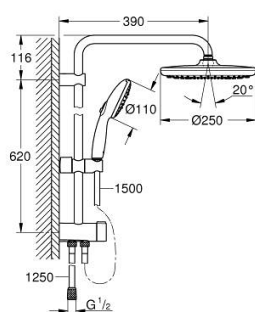

26 980 001 TEMPESTA SYSTEM 250 ДУШЕВАЯ СИСТЕМА FLEX НАРУЖНОГО МОНТАЖА С ПЕРЕКЛЮЧАТЕЛЕМ

ОПИСАНИЕ ПРОДУКТА (1/2)

- Colour: хром
- в комплект входят:
- горизонтальный душевой кронштейн 390 мм, регулируется перед установкой
- переключатель на 3 положения: верхний душ, ручной душ, верхний душ с Eco-режимом
- верхний душ Tempesta 250 (26 666)
- 2 режима струи (с помощью переключателя): Rain, SmartRain
- максимальный расход (при 3 бар): 7,9 л/мин
- тыльная часть верхнего душа белая
- аэратор с шаровым шарниром, угол поворота $\pm 10^\circ$
- ручной душ Tempesta 110 (28 419)
- Режимы струи: Rain / Jet / Massage
- максимальный расход (при 3 бар): 7,4 л/мин
- регулируется по высоте с помощью скользящего элемента
- расстояние от переключателя до верхнего крепления: 620 мм
- Relaxaflex Душевой шланг 1500 мм (28 151)
- Relaxaflex Душевой шланг 1250 мм (28 150)
- универсальный монтаж: подключение к смесителю / к подключению для душевого шланга с резьбой 1/2"
- maximum flow rate system (at 3 bar): 7.9 l/min
- GROHE EcoJoy Технология совершенного потока при уменьшенном расходе воды
- GROHE SmartSwitch - выбор режима струи с помощью поворота диска
- GROHE DreamSpray превосходный поток воды
- ShockProof силиконовое кольцо, предотвращающее повреждение поверхности при падении ручного душа
- GROHE LongLife Finish - стойкое долговечное покрытие
- GROHE SpeedClean система против известковых отложений
- Inner WaterGuide - внутренняя изоляция потока воды

- профессиональная серия

26 980 001 TEMPESTA SYSTEM 250 ДУШЕВАЯ СИСТЕМА FLEX НАРУЖНОГО МОНТАЖА С ПЕРЕКЛЮЧАТЕЛЕМ

ЗАПАСНЫЕ ЧАСТИ

- 1: Сетка (Spare part-nr. 0700200M)
 - 2: Скользящий элемент (Spare part-nr. 48609000)
 - 3: Переключатель (Spare part-nr. 48338000)
 - 4: Уплотнение $\varnothing 18,5 \times \varnothing 12 \times 2$ (Spare part-nr. 0138900M)
 - 5: Сетка (Spare part-nr. 48007000)
 - 6: Шайба выравнивания (Spare part-nr. 26496000)*
- * Optional accessories