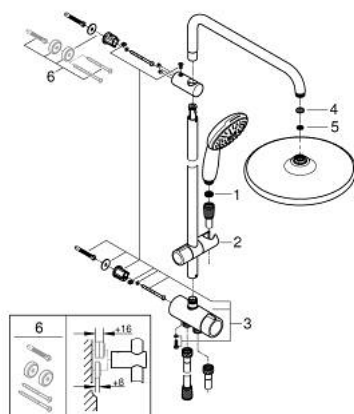

26 980 001 TEMPESTA SYSTEM 250 ДУШЕВАЯ СИСТЕМА FLEX НАРУЖНОГО МОНТАЖА С ПЕРЕКЛЮЧАТЕЛЕМ

ОПИСАНИЕ ПРОДУКТА (1/2)

- Colour: хром
- в комплект входят:
- горизонтальный душевой кронштейн 390 мм, регулируется перед установкой
- переключатель на 3 положения: верхний душ, ручной душ, верхний душ с Eco-режимом
- верхний душ Tempesta 250 (26 666)
- 2 режима струи (с помощью переключателя): Rain, SmartRain
- максимальный расход (при 3 бар): 7,9 л/мин
- тыльная часть верхнего душа белая
- аэратор с шаровым шарниром, угол поворота $\pm 10^\circ$
- ручной душ Tempesta 110 (28 419)
- Режимы струи: Rain / Jet / Massage
- максимальный расход (при 3 бар): 7,4 л/мин
- регулируется по высоте с помощью скользящего элемента
- расстояние от переключателя до верхнего крепления: 620 мм
- Relaxaflex Душевой шланг 1500 мм (28 151)
- Relaxaflex Душевой шланг 1250 мм (28 150)
- универсальный монтаж: подключение к смесителю / к подключению для душевого шланга с резьбой 1/2"
- maximum flow rate system (at 3 bar): 7.9 l/min
- GROHE EcoJoy Технология совершенного потока при уменьшенном расходе воды
- GROHE SmartSwitch - выбор режима струи с помощью поворота диска
- GROHE DreamSpray превосходный поток воды
- ShockProof силиконовое кольцо, предотвращающее повреждение поверхности при падении ручного душа
- GROHE LongLife Finish - стойкое долговечное покрытие
- GROHE SpeedClean система против известковых отложений
- Inner WaterGuide - внутренняя изоляция потока воды

- профессиональная серия

26 980 001 TEMPESTA SYSTEM 250 ДУШЕВАЯ СИСТЕМА FLEX НАРУЖНОГО МОНТАЖА С ПЕРЕКЛЮЧАТЕЛЕМ

ЗАПАСНЫЕ ЧАСТИ

- 1: Сетка (Spare part-nr. 0700200M)
 - 2: Скользящий элемент (Spare part-nr. 48609000)
 - 3: Переключатель (Spare part-nr. 48338000)
 - 4: Уплотнение $\varnothing 18,5 \times \varnothing 12 \times 2$ (Spare part-nr. 0138900M)
 - 5: Сетка (Spare part-nr. 48007000)
 - 6: Шайба выравнивания (Spare part-nr. 26496000)*
- * Optional accessories