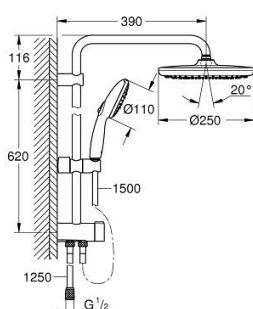

26 980 001 TEMPESTA SYSTEM 250 ДУШЕВАЯ СИСТЕМА FLEX НАРУЖНОГО МОНТАЖА С ПЕРЕКЛЮЧАТЕЛЕМ

ОПИСАНИЕ ПРОДУКТА (1/2)

- Colour: хром
- в комплект входят:
- горизонтальный душевой кронштейн 390 мм, регулируется перед установкой
- переключатель на 3 положения: верхний душ, ручной душ, верхний душ с Eco-режимом
- верхний душ Tempesta 250 (26 666)
- 2 режима струи (с помощью переключателя): Rain, SmartRain
- AquaCalibrator limits maximum flow rate (at 3 bar): 7.9 l/min
- тыльная часть верхнего душа белая
- аэратор с шаровым шарниром, угол поворота $\pm 10^\circ$
- ручной душ Tempesta 110 (28 419)
- Режимы струи: Rain / Jet / Massage
- максимальный расход (при 3 бар): 7,4 л/мин
- регулируется по высоте с помощью скользящего элемента
- расстояние от переключателя до верхнего крепления: 620 мм
- Relaxaflex Душевой шланг 1500 мм (28 151)
- Relaxaflex Душевой шланг 1250 мм (28 150)
- универсальный монтаж: подключение к смесителю / к подключению для душевого шланга с резьбой 1/2"
- AquaCalibrator limits maximum flow rate of system (at 3 bar): 7.9 l/min
- GROHE EcoJoy Технология совершенного потока при уменьшенном расходе воды
- GROHE SmartSwitch - выбор режима струи с помощью поворота диска
- GROHE DreamSpray превосходный поток воды
- ShockProof силиконовое кольцо, предотвращающее повреждение поверхности при падении ручного душа
- GROHE LongLife Finish - стойкое долговечное покрытие
- GROHE SpeedClean система против известковых отложений
- Inner WaterGuide - внутренняя изоляция потока воды

- профессиональная серия

26 980 001 TEMPESTA SYSTEM 250 ДУШЕВАЯ СИСТЕМА FLEX НАРУЖНОГО МОНТАЖА С ПЕРЕКЛЮЧАТЕЛЕМ

ЗАПАСНЫЕ ЧАСТИ

- 1: Сетка (Spare part-nr. 0700200M)
 - 2: Скользящий элемент (Spare part-nr. 48609000)
 - 3: Переключатель (Spare part-nr. 48338000)
 - 4: Уплотнение $\varnothing 18,5 \times \varnothing 12 \times 2$ (Spare part-nr. 0138900M)
 - 5: Сетка (Spare part-nr. 48007000)
 - 6: Шайба выравнивания (Spare part-nr. 26496000)*
- * Optional accessories