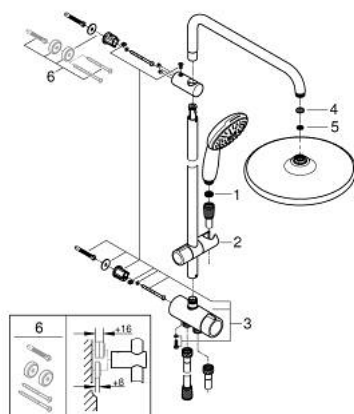

26 980 001 TEMPESTA SYSTEM 250 ДУШЕВАЯ СИСТЕМА FLEX НАРУЖНОГО МОНТАЖА С ПЕРЕКЛЮЧАТЕЛЕМ

ОПИСАНИЕ ПРОДУКТА (1/2)

- Colour: хром
- в комплект входят:
- горизонтальный душевой кронштейн 390 мм, регулируется перед установкой
- переключатель на 3 положения: верхний душ, ручной душ, верхний душ с Eco-режимом
- верхний душ Tempesta 250 (26 666)
- 2 режима струи (с помощью переключателя): Rain, SmartRain
- AquaCalibrator limits maximum flow rate (at 3 bar): 7.9 l/min
- тыльная часть верхнего душа белая
- аэратор с шаровым шарниром, угол поворота $\pm 10^\circ$
- ручной душ Tempesta 110 (28 419)
- Режимы струи: Rain / Jet / Massage
- максимальный расход (при 3 бар): 7,4 л/мин
- регулируется по высоте с помощью скользящего элемента
- расстояние от переключателя до верхнего крепления: 620 мм
- Relaxaflex Душевой шланг 1500 мм (28 151)
- Relaxaflex Душевой шланг 1250 мм (28 150)
- универсальный монтаж: подключение к смесителю / к подключению для душевого шланга с резьбой 1/2"
- AquaCalibrator limits maximum flow rate of system (at 3 bar): 7.9 l/min
- GROHE EcoJoy Технология совершенного потока при уменьшенном расходе воды
- GROHE SmartSwitch - выбор режима струи с помощью поворота диска
- GROHE DreamSpray превосходный поток воды
- ShockProof силиконовое кольцо, предотвращающее повреждение поверхности при падении ручного душа
- GROHE LongLife Finish - стойкое долговечное покрытие
- GROHE SpeedClean система против известковых отложений
- Inner WaterGuide - внутренняя изоляция потока воды

- профессиональная серия

26 980 001 TEMPESTA SYSTEM 250 ДУШЕВАЯ СИСТЕМА FLEX НАРУЖНОГО МОНТАЖА С ПЕРЕКЛЮЧАТЕЛЕМ

ЗАПАСНЫЕ ЧАСТИ

- 1: Сетка (Spare part-nr. 0700200M)
 - 2: Скользящий элемент (Spare part-nr. 48609000)
 - 3: Переключатель (Spare part-nr. 48338000)
 - 4: Уплотнение $\varnothing 18,5 \times \varnothing 12 \times 2$ (Spare part-nr. 0138900M)
 - 5: Сетка (Spare part-nr. 48007000)
 - 6: Шайба выравнивания (Spare part-nr. 26496000)*
- * Optional accessories