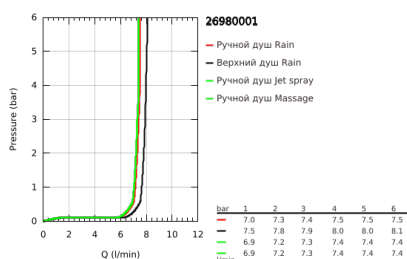

26 980 001 TEMPESTA SYSTEM 250 ДУШЕВАЯ СИСТЕМА FLEX НАРУЖНОГО МОНТАЖА С ПЕРЕКЛЮЧАТЕЛЕМ

ОПИСАНИЕ ПРОДУКТА (1/2)

- Colour: хром
- в комплект входят:
- горизонтальный душевой кронштейн 390 мм, регулируется перед установкой
- переключатель на 3 положения: верхний душ, ручной душ, верхний душ с Eco-режимом
- верхний душ Tempesta 250 (26 666)
- 2 режима струи (с помощью переключателя): Rain, SmartRain
- AquaCalibrator limits maximum flow rate (at 3 bar): 7.9 l/min
- тыльная часть верхнего душа белая
- аэратор с шаровым шарниром, угол поворота $\pm 10^\circ$
- ручной душ Tempesta 110 (28 419)
- Режимы струи: Rain / Jet / Massage
- максимальный расход (при 3 бар): 7,4 л/мин
- регулируется по высоте с помощью скользящего элемента
- расстояние от переключателя до верхнего крепления: 620 мм
- Relaxaflex Душевой шланг 1500 мм (28 151)
- Relaxaflex Душевой шланг 1250 мм (28 150)
- универсальный монтаж: подключение к смесителю / к подключению для душевого шланга с резьбой 1/2"
- AquaCalibrator limits maximum flow rate of system (at 3 bar): 7.9 l/min
- GROHE EcoJoy Технология совершенного потока при уменьшенном расходе воды
- GROHE SmartSwitch - выбор режима струи с помощью поворота диска
- GROHE DreamSpray превосходный поток воды
- ShockProof силиконовое кольцо, предотвращающее повреждение поверхности при падении ручного душа
- GROHE LongLife Finish - стойкое долговечное покрытие
- GROHE SpeedClean система против известковых отложений
- Inner WaterGuide - внутренняя изоляция потока воды