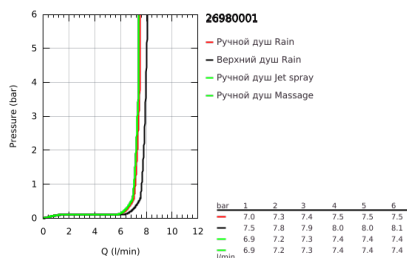

26 980 001 TEMPESTA SYSTEM 250 ДУШЕВАЯ СИСТЕМА FLEX НАРУЖНОГО МОНТАЖА С ПЕРЕКЛЮЧАТЕЛЕМ

ОПИСАНИЕ ПРОДУКТА (1/2)

- Colour: хром
- в комплект входят:
- горизонтальный душевой кронштейн 390 мм, регулируется перед установкой
- переключатель на 3 положения: верхний душ, ручной душ, верхний душ с Eco-режимом
- верхний душ Tempesta 250 (26 666)
- 2 режима струи (с помощью переключателя): Rain, SmartRain
- максимальный расход (при 3 бар): 7,9 л/мин
- тыльная часть верхнего душа белая
- аэратор с шаровым шарниром, угол поворота $\pm 10^\circ$
- ручной душ Tempesta 110 (28 419)
- Режимы струи: Rain / Jet / Massage
- максимальный расход (при 3 бар): 7,4 л/мин
- регулируется по высоте с помощью скользящего элемента
- расстояние от переключателя до верхнего крепления: 620 мм
- Relaxaflex Душевой шланг 1500 мм (28 151)
- Relaxaflex Душевой шланг 1250 мм (28 150)
- универсальный монтаж: подключение к смесителю / к подключению для душевого шланга с резьбой 1/2"
- maximum flow rate system (at 3 bar): 7.9 l/min
- GROHE EcoJoy Технология совершенного потока при уменьшенном расходе воды
- GROHE SmartSwitch - выбор режима струи с помощью поворота диска
- GROHE DreamSpray превосходный поток воды
- ShockProof силиконовое кольцо, предотвращающее повреждение поверхности при падении ручного душа
- GROHE LongLife Finish - стойкое долговечное покрытие
- GROHE SpeedClean система против известковых отложений
- Inner WaterGuide - внутренняя изоляция потока воды