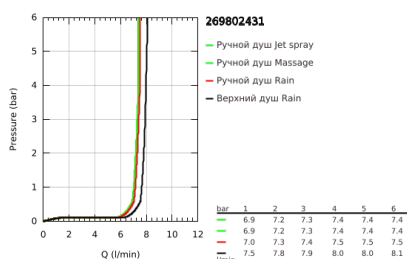

26 980 243 1 TEMPESTA SYSTEM 250 ДУШЕВАЯ СИСТЕМА FLEX НАРУЖНОГО МОНТАЖА С ПЕРЕКЛЮЧАТЕЛЕМ

ОПИСАНИЕ ПРОДУКТА (1/2)

- Colour: матовый чёрный
- в комплект входят:
- горизонтальный душевой кронштейн 390 мм, регулируется перед установкой
- переключатель на 3 положения: верхний душ, ручной душ, верхний душ с Eco-режимом
- верхний душ Tempesta 250
- 2 режима струи (с помощью переключателя): Rain, SmartRain
- AquaCalibrator limits maximum flow rate (at 3 bar): 7.9 l/min
- тыльная часть верхнего душа черная
- аэратор с шаровым шарниром, угол поворота $\pm 10^\circ$
- ручной душ Tempesta 110
- Режимы струи: Rain / Jet / Massage
- максимальный расход (при 3 бар): 7,4 л/мин
- регулируется по высоте с помощью скользящего элемента
- расстояние от переключателя до верхнего крепления: 620 мм
- Шланг для душа Relaxaflex 1500 мм 1/2" x 1/2"
- Шланг для душа Relaxaflex 1250 мм 1/2 x 1/2"
- универсальный монтаж: подключение к смесителю / к подключению для душевого шланга с резьбой 1/2"
- AquaCalibrator limits maximum flow rate of system (at 3 bar): 7.9 l/min
- GROHE EcoJoy Технология совершенного потока при уменьшенном расходе воды
- GROHE SmartSwitch - выбор режима струи с помощью поворота диска
- GROHE DreamSpray превосходный поток воды
- ShockProof силиконовое кольцо, предотвращающее повреждение поверхности при падении ручного душа
- GROHE SpeedClean система против известковых отложений
- Inner WaterGuide - внутренняя изоляция потока воды
- совместим с проточным водонагревателем только выше 18 кВт/ч, а также с накопительным водонагревателем (см. Техническую информацию)