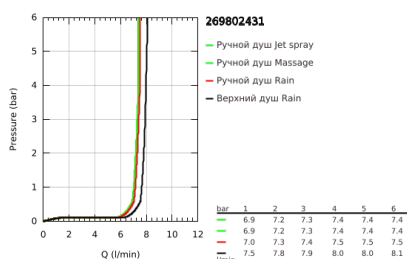

26 980 243 1 TEMPESTA SYSTEM 250 ДУШЕВАЯ СИСТЕМА FLEX НАРУЖНОГО МОНТАЖА С ПЕРЕКЛЮЧАТЕЛЕМ

ОПИСАНИЕ ПРОДУКТА (1/2)

- Colour: матовый чёрный
- в комплект входят:
- горизонтальный душевой кронштейн 390 мм, регулируется перед установкой
- переключатель на 3 положения: верхний душ, ручной душ, верхний душ с Eco-режимом
- верхний душ Tempesta 250
- 2 режима струи (с помощью переключателя): Rain, SmartRain
- максимальный расход (при 3 бар): 7,9 л/мин
- тыльная часть верхнего душа черная
- аэратор с шаровым шарниром, угол поворота $\pm 10^\circ$
- ручной душ Tempesta 110
- Режимы струи: Rain / Jet / Massage
- максимальный расход (при 3 бар): 7,4 л/мин
- регулируется по высоте с помощью скользящего элемента
- расстояние от переключателя до верхнего крепления: 620 мм
- Шланг для душа Relaxaflex 1500 мм 1/2" x 1/2"
- Шланг для душа Relaxaflex 1250 мм 1/2" x 1/2"
- универсальный монтаж: подключение к смесителю / к подключению для душевого шланга с резьбой 1/2"
- maximum flow rate system (at 3 bar): 7.9 l/min
- GROHE EcoJoy Технология совершенного потока при уменьшенном расходе воды
- GROHE SmartSwitch - выбор режима струи с помощью поворота диска
- GROHE DreamSpray превосходный поток воды
- ShockProof силиконовое кольцо, предотвращающее повреждение поверхности при падении ручного душа
- GROHE SpeedClean система против известковых отложений
- Inner WaterGuide - внутренняя изоляция потока воды
- совместим с проточным водонагревателем только выше 18 кВт/ч, а также с накопительным водонагревателем (см. Техническую информацию)