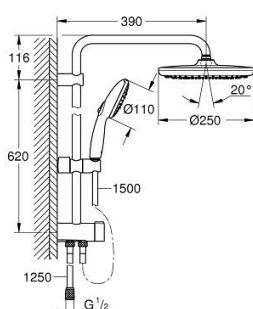

26 980 243 1 TEMPESTA SYSTEM 250 ДУШЕВАЯ СИСТЕМА FLEX НАРУЖНОГО МОНТАЖА С ПЕРЕКЛЮЧАТЕЛЕМ

ОПИСАНИЕ ПРОДУКТА (1/2)

- Colour: матовый чёрный
- в комплект входят:
- горизонтальный душевой кронштейн 390 мм, регулируется перед установкой
- переключатель на 3 положения: верхний душ, ручной душ, верхний душ с Eco-режимом
- верхний душ Tempesta 250
- 2 режима струи (с помощью переключателя): Rain, SmartRain
- максимальный расход (при 3 бар): 7,9 л/мин
- тыльная часть верхнего душа черная
- аэратор с шаровым шарниром, угол поворота $\pm 10^\circ$
- ручной душ Tempesta 110
- Режимы струи: Rain / Jet / Massage
- максимальный расход (при 3 бар): 7,4 л/мин
- регулируется по высоте с помощью скользящего элемента
- расстояние от переключателя до верхнего крепления: 620 мм
- Шланг для душа Relaxaflex 1500 мм 1/2" x 1/2"
- Шланг для душа Relaxaflex 1250 мм 1/2" x 1/2"
- универсальный монтаж: подключение к смесителю / к подключению для душевого шланга с резьбой 1/2"
- maximum flow rate system (at 3 bar): 7.9 l/min
- GROHE EcoJoy Технология совершенного потока при уменьшенном расходе воды
- GROHE SmartSwitch - выбор режима струи с помощью поворота диска
- GROHE DreamSpray превосходный поток воды
- ShockProof силиконовое кольцо, предотвращающее повреждение поверхности при падении ручного душа
- GROHE SpeedClean система против известковых отложений
- Inner WaterGuide - внутренняя изоляция потока воды
- совместим с проточным водонагревателем только выше 18 кВт/ч, а также с накопительным водонагревателем (см. Техническую информацию)

Pure Freude
an Wasser

26 980 243 1 TEMPESTA SYSTEM 250 ДУШЕВАЯ СИСТЕМА FLEX НАРУЖНОГО МОНТАЖА С ПЕРЕКЛЮЧАТЕЛЕМ

ОПИСАНИЕ ПРОДУКТА (2/2)

- минимальный расход воды 5 л/мин
- минимальное давление 1,0 бар

- профессиональная серия