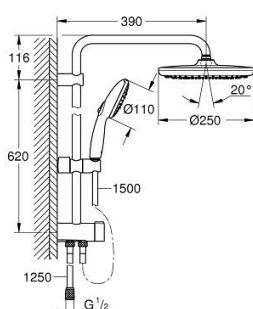

26 980 243 1 TEMPESTA SYSTEM 250 ДУШЕВАЯ СИСТЕМА FLEX НАРУЖНОГО МОНТАЖА С ПЕРЕКЛЮЧАТЕЛЕМ

ОПИСАНИЕ ПРОДУКТА (1/2)

- Colour: матовый чёрный
- в комплект входят:
- горизонтальный душевой кронштейн 390 мм, регулируется перед установкой
- переключатель на 3 положения: верхний душ, ручной душ, верхний душ с Eco-режимом
- верхний душ Tempesta 250
- 2 режима струи (с помощью переключателя): Rain, SmartRain
- AquaCalibrator limits maximum flow rate (at 3 bar): 7.9 l/min
- тыльная часть верхнего душа черная
- аэратор с шаровым шарниром, угол поворота $\pm 10^\circ$
- ручной душ Tempesta 110
- Режимы струи: Rain / Jet / Massage
- максимальный расход (при 3 бар): 7,4 л/мин
- регулируется по высоте с помощью скользящего элемента
- расстояние от переключателя до верхнего крепления: 620 мм
- Шланг для душа Relaxaflex 1500 мм 1/2" x 1/2"
- Шланг для душа Relaxaflex 1250 мм 1/2 x 1/2"
- универсальный монтаж: подключение к смесителю / к подключению для душевого шланга с резьбой 1/2"
- AquaCalibrator limits maximum flow rate of system (at 3 bar): 7.9 l/min
- GROHE EcoJoy Технология совершенного потока при уменьшенном расходе воды
- GROHE SmartSwitch - выбор режима струи с помощью поворота диска
- GROHE DreamSpray превосходный поток воды
- ShockProof силиконовое кольцо, предотвращающее повреждение поверхности при падении ручного душа
- GROHE SpeedClean система против известковых отложений
- Inner WaterGuide - внутренняя изоляция потока воды
- совместим с проточным водонагревателем только выше 18 кВт/ч, а также с накопительным водонагревателем (см. Техническую информацию)

Pure Freude
an Wasser

26 980 243 1 TEMPESTA SYSTEM 250 ДУШЕВАЯ СИСТЕМА FLEX НАРУЖНОГО МОНТАЖА С ПЕРЕКЛЮЧАТЕЛЕМ

ОПИСАНИЕ ПРОДУКТА (2/2)

- минимальный расход воды 5 л/мин
- минимальное давление 1,0 бар

- профессиональная серия