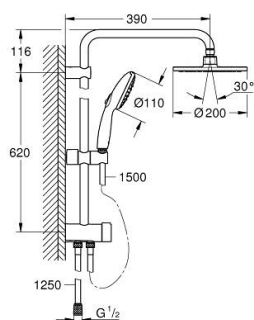

26 981 001 TEMPESTA SYSTEM 200 ДУШЕВАЯ СИСТЕМА FLEX НАРУЖНОГО МОНТАЖА С ПЕРЕКЛЮЧАТЕЛЕМ

ОПИСАНИЕ ПРОДУКТА

- Colour: хром
- в комплект входят:
- горизонтальный душевой кронштейн 390 мм, регулируется перед установкой
- переключатель на 3 положения: верхний душ, ручной душ, верхний душ с Eco-режимом
- верхний душ Tempesta Cosmopolitan 200 (27 541)
- 2 режима струи (с помощью переключателя): Rain, SmartRain
- аэратор с шаровым шарниром
- угол поворота $\pm 15^\circ$
- ручной душ Tempesta 110 (26 914)
- Режимы струи: Rain / Jet / Massage
- регулируется по высоте с помощью скользящего элемента
- расстояние от переключателя до верхнего крепления: 620 мм
- Relaxaflex Душевой шланг 1500 мм (28 151)
- Relaxaflex Душевой шланг 1250 мм (28 150)
- GROHE EcoJoy Технология совершенного потока при уменьшенном расходе воды
- максимальный расход (при давлении 3 бара): 6,5 л/мин
- универсальный монтаж: подключение к смесителю / к подключению для душевого шланга с резьбой 1/2"
- GROHE SmartSwitch - выбор режима струи с помощью поворота диска
- GROHE DreamSpray превосходный поток воды
- ShockProof силиконовое кольцо, предотвращающее повреждение поверхности при падении ручного душа
- GROHE LongLife Finish - стойкое долговечное покрытие
- GROHE SpeedClean система против известковых отложений
- Inner WaterGuide - внутренняя изоляция потока воды

26 981 001 TEMPESTA SYSTEM 200 ДУШЕВАЯ СИСТЕМА FLEX НАРУЖНОГО МОНТАЖА С ПЕРЕКЛЮЧАТЕЛЕМ

ЗАПАСНЫЕ ЧАСТИ

- 1: Сетка (Spare part-nr. 0700200M)
 - 2: Скользящий элемент (Spare part-nr. 48609000)
 - 3: Переключатель (Spare part-nr. 48338000)
 - 4: Шайба выравнивания (Spare part-nr. 26496000)*
- * Optional accessories