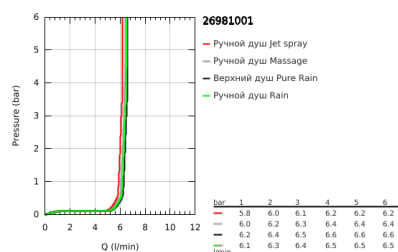

26 981 001 TEMPESTA SYSTEM 200 ДУШЕВАЯ СИСТЕМА FLEX НАРУЖНОГО МОНТАЖА С ПЕРЕКЛЮЧАТЕЛЕМ

ОПИСАНИЕ ПРОДУКТА

- Colour: хром
- в комплект входят:
- горизонтальный душевой кронштейн 390 мм, регулируется перед установкой
- переключатель на 3 положения: верхний душ, ручной душ, верхний душ с Eco-режимом
- верхний душ Tempesta Cosmopolitan 200 (27 541)
- 2 режима струи (с помощью переключателя): Rain, SmartRain
- аэратор с шаровым шарниром
- угол поворота $\pm 15^\circ$
- ручной душ Tempesta 110 (26 914)
- Режимы струи: Rain / Jet / Massage
- регулируется по высоте с помощью скользящего элемента
- расстояние от переключателя до верхнего крепления: 620 мм
- Relaxaflex Душевой шланг 1500 мм (28 151)
- Relaxaflex Душевой шланг 1250 мм (28 150)
- GROHE EcoJoy Технология совершенного потока при уменьшенном расходе воды
- максимальный расход (при давлении 3 бара): 6,5 л/мин
- универсальный монтаж: подключение к смесителю / к подключению для душевого шланга с резьбой 1/2"
- GROHE SmartSwitch - выбор режима струи с помощью поворота диска
- GROHE DreamSpray превосходный поток воды
- ShockProof силиконовое кольцо, предотвращающее повреждение поверхности при падении ручного душа
- GROHE LongLife Finish - стойкое долговечное покрытие
- GROHE SpeedClean система против известковых отложений
- Inner WaterGuide - внутренняя изоляция потока воды