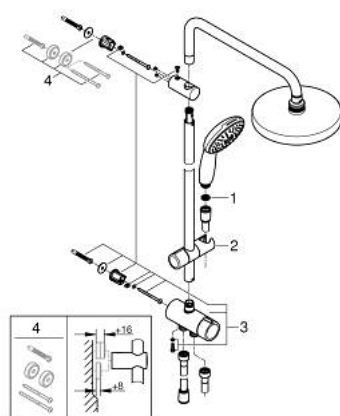

26 981 001 TEMPESTA SYSTEM 200 ДУШЕВАЯ СИСТЕМА FLEX НАРУЖНОГО МОНТАЖА С ПЕРЕКЛЮЧАТЕЛЕМ

ОПИСАНИЕ ПРОДУКТА

- Colour: хром
- в комплект входят:
- горизонтальный душевой кронштейн 390 мм, регулируется перед установкой
- переключатель на 3 положения: верхний душ, ручной душ, верхний душ с Eco-режимом
- верхний душ Tempesta Cosmopolitan 200 (27 541)
- 2 режима струи (с помощью переключателя): Rain, SmartRain
- аэратор с шаровым шарниром
- угол поворота $\pm 15^\circ$
- ручной душ Tempesta 110 (26 914)
- Режимы струи: Rain / Jet / Massage
- регулируется по высоте с помощью скользящего элемента
- расстояние от переключателя до верхнего крепления: 620 мм
- Relaxaflex Душевой шланг 1500 мм (28 151)
- Relaxaflex Душевой шланг 1250 мм (28 150)
- GROHE EcoJoy Технология совершенного потока при уменьшенном расходе воды
- максимальный расход (при давлении 3 бара): 6,5 л/мин
- универсальный монтаж: подключение к смесителю / к подключению для душевого шланга с резьбой 1/2"
- GROHE SmartSwitch - выбор режима струи с помощью поворота диска
- GROHE DreamSpray превосходный поток воды
- ShockProof силиконовое кольцо, предотвращающее повреждение поверхности при падении ручного душа
- GROHE LongLife Finish - стойкое долговечное покрытие
- GROHE SpeedClean система против известковых отложений
- Inner WaterGuide - внутренняя изоляция потока воды

26 981 001 TEMPESTA SYSTEM 200 ДУШЕВАЯ СИСТЕМА FLEX НАРУЖНОГО МОНТАЖА С ПЕРЕКЛЮЧАТЕЛЕМ

ЗАПАСНЫЕ ЧАСТИ

- 1: Сетка (Spare part-nr. 0700200M)
 - 2: Скользящий элемент (Spare part-nr. 48609000)
 - 3: Переключатель (Spare part-nr. 48338000)
 - 4: Шайба выравнивания (Spare part-nr. 26496000)*
- * Optional accessories