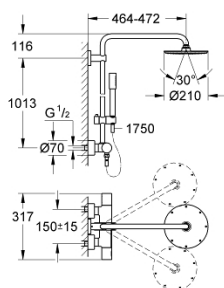

## 27 032 001 RAINSHOWER SYSTEM 210 ДУШЕВАЯ СИСТЕМА НАСТЕННОГО МОНТАЖА С ТЕРМОСТАТОМ

### ОПИСАНИЕ ПРОДУКТА

- Colour: хром
- в комплект входят:
- горизонтальный поворотный душевой кронштейн 450 мм
- настенный термостат с аквадиммером
- позволяет переключаться между:
- Rainshower Cosmopolitan 210 Верхний душ металлический
- аэратор с шаровым шарниром
- угол поворота  $\pm 15^\circ$
- металлический ручной душ
- регулируется по высоте с помощью скользящего элемента
- металлический шланг 1750 мм
- GROHE TurboStat компактный картридж с восковым термоэлементом
- GROHE SafeStop стопор безопасности при  $38^\circ\text{C}$
- GROHE SafeStop Plus опционно ограничитель температуры на  $43^\circ\text{C}$ , включен
- GROHE CoolTouch полностью исключается вероятность ожога о внешнюю поверхность
- GROHE DreamSpray превосходный поток воды
- GROHE LongLife Finish - стойкое долговечное покрытие
- GROHE SpeedClean система против известковых отложений
- Inner WaterGuide - внутренняя изоляция потока воды
- совместим с проточным водонагревателем только выше 18 кВт/ч, а также с накопительным водонагревателем (см. Техническую информацию)
- минимальный расход воды 7 л/мин