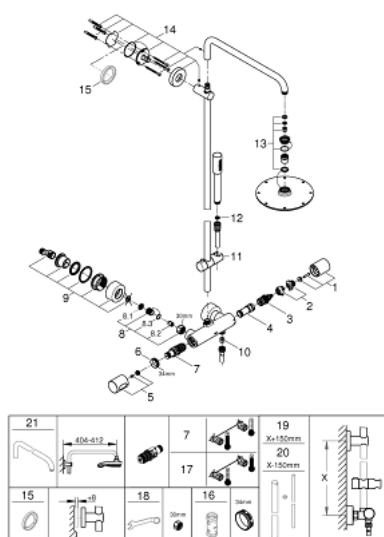

27 032 001 RAINSHOWER SYSTEM 210 ДУШЕВАЯ СИСТЕМА НАСТЕННОГО МОНТАЖА С ТЕРМОСТАТОМ

ЗАПАСНЫЕ ЧАСТИ

1. 1: Ручка Aquadimmer (Spare part-nr. 47804000)
   - 2: Стопор (Spare part-nr. 47723000)
   - 3: Аквадиммер (Spare part-nr. 47364000)
   - 4: Водоводная трубка (Spare part-nr. 47887000)
   - 5: Рукоятка выбора температуры (Spare part-nr. 47811000)
   - 6: Крепежное кольцо (Spare part-nr. 47743000)
   - 7: Компактный термостатический картридж 1/2" (Spare part-nr. 47439000)
   - 8: Обратный клапан (Spare part-nr. 47189000)
   - 8.1: Грязеулавливающий фильтр (Spare part-nr. 0726400M)
   - 8.2: Обратный клапан (Spare part-nr. 08565000)
   - 8.3: O-кольцо Ø17 x Ø2 (Spare part-nr. 0305500M)
   - 9: S-образный эксцентрик (Spare part-nr. 12693000)
   - 10: Обратный клапан (Spare part-nr. 08565000)
   - 11: Скользящий элемент (Spare part-nr. 12140000)
   - 12: Сетка (Spare part-nr. 0700200M)
   - 13: Комплект запчастей (Spare part-nr. 45933000)
   - 14: Держатель душевой штанги (Spare part-nr. 48279000)
   - 15: Шайба выравнивания (Spare part-nr. 27180000)*
   - 16: Ключ (Spare part-nr. 19332000)*
   - 17: GROHE TurboStat картридж 1/2" (Spare part-nr. 47175000)*
   - 18: Ключ (Spare part-nr. 19377000)*
   - 19: Душевая штанга для переоснащения (Spare part-nr. 48053000)*
   - 20: Душевая штанга для переоснащения (Spare part-nr. 48054000)*
   - 21: Душевой кронштейн для душевой системы (Spare part-nr. 14047000)*
2. Optional accessories