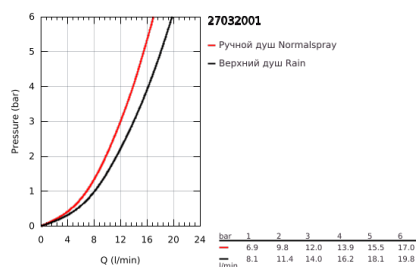

### ОПИСАНИЕ ПРОДУКТА

- Colour: хром
- в комплект входят:
- горизонтальный поворотный душевой кронштейн 450 мм
- настенный термостат с аквадиммером
- позволяет переключаться между:
- Rainshower Cosmopolitan 210 Верхний душ металлический
- аэратор с шаровым шарниром
- угол поворота  $\pm 15^\circ$
- металлический ручной душ
- регулируется по высоте с помощью скользящего элемента
- металлический шланг 1750 мм
- GROHE TurboStat компактный картридж с восковым термоэлементом
- GROHE SafeStop стопор безопасности при  $38^\circ\text{C}$
- GROHE SafeStop Plus опционно ограничитель температуры на  $43^\circ\text{C}$ , включен
- GROHE CoolTouch полностью исключается вероятность ожога о внешнюю поверхность
- GROHE DreamSpray превосходный поток воды
- GROHE LongLife Finish - стойкое долговечное покрытие
- GROHE SpeedClean система против известковых отложений
- Inner WaterGuide - внутренняя изоляция потока воды
- совместим с проточным водонагревателем только выше 18 кВт/ч, а также с накопительным водонагревателем (см. Техническую информацию)
- минимальный расход воды 7 л/мин