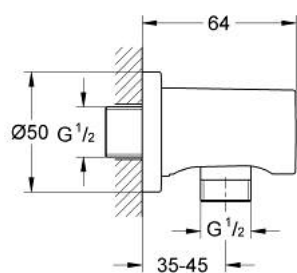

27 057 A00 RAINSHOWER ПОДКЛЮЧЕНИЕ ДЛЯ ДУШЕВОГО ШЛАНГА, DN 15

ОПИСАНИЕ ПРОДУКТА

- Colour: темный графит, глянец
- наружная соединительная резьба 1/2"
- с круглой розеткой
- с защитой от обратного потока
- GROHE LongLife finish - стойкое долговечное покрытие

27 057 A00 RAINSHOWER ПОДКЛЮЧЕНИЕ ДЛЯ ДУШЕВОГО ШЛАНГА, DN 15

ЗАПАСНЫЕ ЧАСТИ

1: Обратный клапан (Spare part-nr. 08565000)