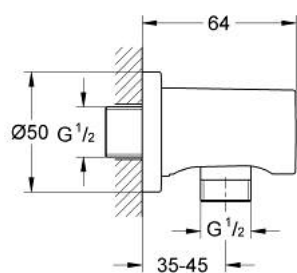

27 057 DA0 RAINSHOWER ПОДКЛЮЧЕНИЕ ДЛЯ ДУШЕВОГО ШЛАНГА, DN 15

ОПИСАНИЕ ПРОДУКТА

- Colour: теплый закат, глянец
- наружная соединительная резьба 1/2"
- с круглой розеткой
- с защитой от обратного потока
- GROHE LongLife finish - стойкое долговечное покрытие

27 057 DA0 RAINSHOWER ПОДКЛЮЧЕНИЕ ДЛЯ ДУШЕВОГО ШЛАНГА, DN 15

ЗАПАСНЫЕ ЧАСТИ

1: Обратный клапан (Spare part-nr. 08565000)