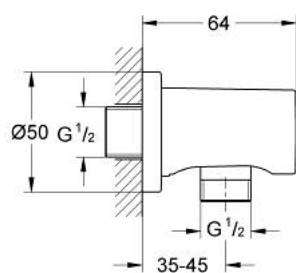

## 27 057 DL0 RAINSHOWER ПОДКЛЮЧЕНИЕ ДЛЯ ДУШЕВОГО ШЛАНГА, DN 15

### ОПИСАНИЕ ПРОДУКТА

- Colour: теплый закат, матовый
- наружная соединительная резьба 1/2"
- с круглой розеткой
- с защитой от обратного потока
- GROHE LongLife finish - стойкое долговечное покрытие