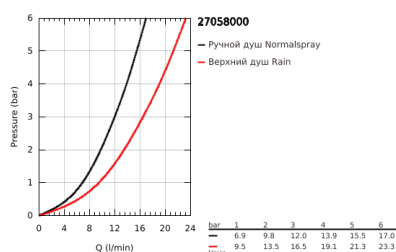

27 058 000 RAINSHOWER SYSTEM 210 ДУШЕВАЯ СИСТЕМА С ПЕРЕКЛЮЧАТЕЛЕМ ДЛЯ НАСТЕННОГО МОНТАЖА

ОПИСАНИЕ ПРОДУКТА

- Colour: хром
- в комплект входят:
- горизонтальный поворотный душевой кронштейн 450 мм
- переключатель с верхнего на ручной душ
- Rainshower Cosmopolitan 210 Верхний душ металлический
- максимальный расход (при давлении 3 бара): 16,5 л/мин
- аэратор с шаровым шарниром
- угол поворота $\pm 15^\circ$
- металлический ручной душ
- максимальный расход (при давлении 3 бара): 12 л/мин
- регулируется по высоте с помощью скользящего элемента
- металлический шланг 1750 мм
- доступ воды к смесителю/подключению душевого шланга 800 мм через соединение с резьбой 1/2"
- maximum flow rate system (at 3 bar): 16.5 l/min
- GROHE DreamSpray превосходный поток воды
- GROHE LongLife Finish - стойкое долговечное покрытие
- GROHE SpeedClean система против известковых отложений
- Inner WaterGuide - внутренняя изоляция потока воды
- совместим с проточным водонагревателем только выше 18 кВт/ч, а также с накопительным водонагревателем (см. Техническую информацию)
- минимальный расход воды 5 л/мин
- минимальное давление 1,0 бар
- установка при давлении 1,0 - 5,0 бар