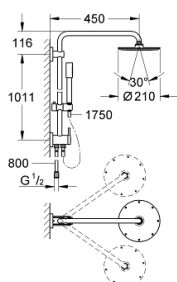

27 058 000 RAINSHOWER SYSTEM 210 ДУШЕВАЯ СИСТЕМА С ПЕРЕКЛЮЧАТЕЛЕМ ДЛЯ НАСТЕННОГО МОНТАЖА

ОПИСАНИЕ ПРОДУКТА

- Colour: хром
- в комплект входят:
- горизонтальный поворотный душевой кронштейн 450 мм
- переключатель с верхнего на ручной душ
- Rainshower Cosmopolitan 210 Верхний душ металлический
- максимальный расход (при давлении 3 бара): 16,5 л/мин
- аэратор с шаровым шарниром
- угол поворота $\pm 15^\circ$
- металлический ручной душ
- максимальный расход (при давлении 3 бара): 12 л/мин
- регулируется по высоте с помощью скользящего элемента
- металлический шланг 1750 мм
- доступ воды к смесителю/подключению душевого шланга 800 мм через соединение с резьбой 1/2"
- maximum flow rate system (at 3 bar): 16.5 l/min
- GROHE DreamSpray превосходный поток воды
- GROHE LongLife Finish - стойкое долговечное покрытие
- GROHE SpeedClean система против известковых отложений
- Inner WaterGuide - внутренняя изоляция потока воды
- совместим с проточным водонагревателем только выше 18 кВт/ч, а также с накопительным водонагревателем (см. Техническую информацию)
- минимальный расход воды 5 л/мин
- минимальное давление 1,0 бар
- установка при давлении 1,0 - 5,0 бар

27 058 000 RAINSHOWER SYSTEM 210 ДУШЕВАЯ СИСТЕМА С ПЕРЕКЛЮЧАТЕЛЕМ ДЛЯ НАСТЕННОГО МОНТАЖА

ЗАПАСНЫЕ ЧАСТИ

1: Комплект запчастей (Spare part-nr. 45933000)

2: Сетка (Spare part-nr. 0700200M)

3: Скользящий элемент (Spare part-nr. 12140000)