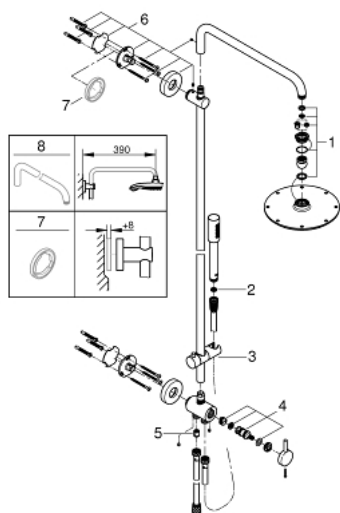

27 058 000 RAINSHOWER SYSTEM 210 ДУШЕВАЯ СИСТЕМА С ПЕРЕКЛЮЧАТЕЛЕМ ДЛЯ НАСТЕННОГО МОНТАЖА

ОПИСАНИЕ ПРОДУКТА

- Colour: хром
- в комплект входят:
- горизонтальный поворотный душевой кронштейн 450 мм
- переключатель с верхнего на ручной душ
- Rainshower Cosmopolitan 210 Верхний душ металлический
- максимальный расход (при давлении 3 бара): 16,5 л/мин
- аэратор с шаровым шарниром
- угол поворота $\pm 15^\circ$
- металлический ручной душ
- максимальный расход (при давлении 3 бара): 12 л/мин
- регулируется по высоте с помощью скользящего элемента
- металлический шланг 1750 мм
- доступ воды к смесителю/подключению душевого шланга 800 мм через соединение с резьбой 1/2"
- maximum flow rate system (at 3 bar): 16.5 l/min
- GROHE DreamSpray превосходный поток воды
- GROHE LongLife Finish - стойкое долговечное покрытие
- GROHE SpeedClean система против известковых отложений
- Inner WaterGuide - внутренняя изоляция потока воды
- совместим с проточным водонагревателем только выше 18 кВт/ч, а также с накопительным водонагревателем (см. Техническую информацию)
- минимальный расход воды 5 л/мин
- минимальное давление 1,0 бар
- установка при давлении 1,0 - 5,0 бар

27 058 000 RAINSHOWER SYSTEM 210 ДУШЕВАЯ СИСТЕМА С ПЕРЕКЛЮЧАТЕЛЕМ ДЛЯ НАСТЕННОГО МОНТАЖА

ЗАПАСНЫЕ ЧАСТИ

1: Комплект запчастей (Spare part-nr. 45933000)

2: Сетка (Spare part-nr. 0700200M)

3: Скользящий элемент (Spare part-nr. 12140000)

4: Комплект переключения (Spare part-nr. 45915000)

5: Обратный клапан (Spare part-nr. 08565000)

6: Держатель душевой штанги (Spare part-nr. 48279000)

7: Шайба выравнивания (Spare part-nr. 27180000)*

8: Душевой кронштейн для душевой системы (Spare part-nr. 14047000)*