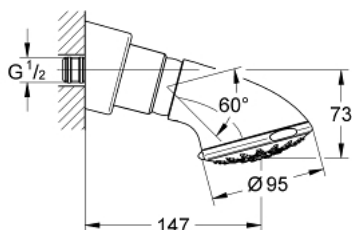

### ОПИСАНИЕ ПРОДУКТА

- Colour: хром
- Режимы струи: Normal, Jet, Rain, Massage, Champagne spray
- максимальный расход (при 3 бар): 20 л/мин
- шаровой шарнир
- угол наклона зависит от высоты монтажа
- резьба присоединения с встроенным уплотнением
- GROHE DreamSpray превосходный поток воды
- GROHE LongLife Finish - стойкое долговечное покрытие
- GROHE SpeedClean система против известковых отложений
- Inner WaterGuide - внутренняя изоляция потока воды
- минимальный расход воды 7,5 л/мин
- минимальное давление 1,0 бар

27 062 000 **RELEXA 100 FIVE ВЕРХНИЙ ДУШ С 5 РЕЖИМАМИ**

**ЗАПАСНЫЕ ЧАСТИ**

- 1: Розетка (Spare part-nr. 45664000)
- 2: резьбовой штифт М6х6 (Spare part-nr. 45665000)
- 3: Сетка (Spare part-nr. 0492200M)