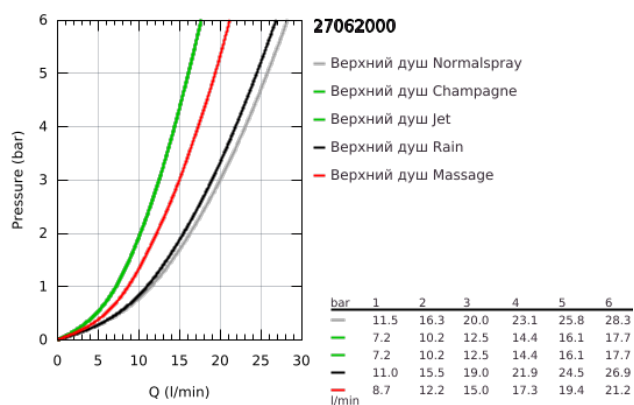

## 27 062 000 RELEXA 100 FIVE ВЕРХНИЙ ДУШ С 5 РЕЖИМАМИ

### ОПИСАНИЕ ПРОДУКТА

- Colour: хром
- Режимы струи: Normal, Jet, Rain, Massage, Champagne spray
- максимальный расход (при 3 бар): 20 л/мин
- шаровой шарнир
- угол наклона зависит от высоты монтажа
- резьба присоединения с встроенным уплотнением
- GROHE DreamSpray превосходный поток воды
- GROHE LongLife Finish - стойкое долговечное покрытие
- GROHE SpeedClean система против известковых отложений
- Inner WaterGuide - внутренняя изоляция потока воды
- минимальный расход воды 7,5 л/мин
- минимальное давление 1,0 бар