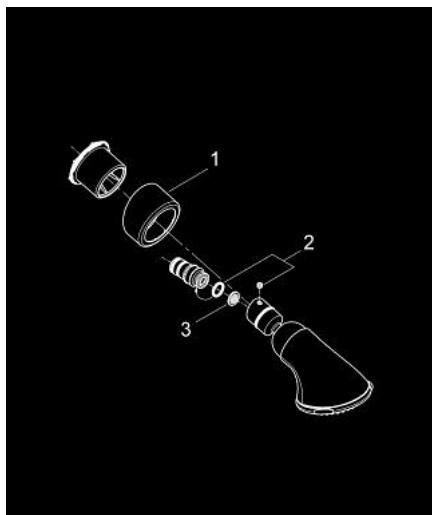

## 27 062 000 RELEXA 100 FIVE ВЕРХНИЙ ДУШ С 5 РЕЖИМАМИ

### ОПИСАНИЕ ПРОДУКТА

- Colour: хром
- Режимы струи: Normal, Jet, Rain, Massage, Champagne spray
- максимальный расход (при 3 бар): 20 л/мин
- шаровой шарнир
- угол наклона зависит от высоты монтажа
- резьба присоединения с встроенным уплотнением
- GROHE DreamSpray превосходный поток воды
- GROHE LongLife Finish - стойкое долговечное покрытие
- GROHE SpeedClean система против известковых отложений
- Inner WaterGuide - внутренняя изоляция потока воды
- минимальный расход воды 7,5 л/мин
- минимальное давление 1,0 бар

27 062 000 **RELEXA 100 FIVE ВЕРХНИЙ ДУШ С 5 РЕЖИМАМИ**

**ЗАПАСНЫЕ ЧАСТИ**

- 1: Розетка (Spare part-nr. 45664000)
- 2: резьбовой штифт М6х6 (Spare part-nr. 45665000)
- 3: Сетка (Spare part-nr. 0492200M)