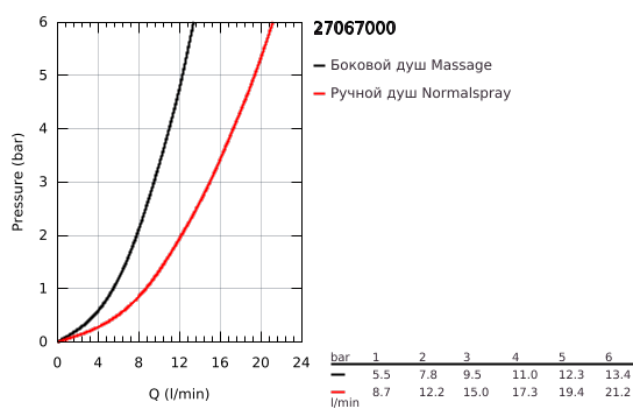

## 27 067 000 RELEXA 65 БОКОВОЙ ДУШ С 2 РЕЖИМАМИ

### ОПИСАНИЕ ПРОДУКТА

- Colour: хром
- Normal / Massage
- шаровой шарнир
- GROHE DreamSpray превосходный поток воды
- GROHE LongLife Finish - стойкое долговечное покрытие
- GROHE SpeedClean система против известковых отложений
- Inner WaterGuide - внутренняя изоляция потока воды
- минимальный расход воды 4 л/мин
- минимальное давление 1,0 бар