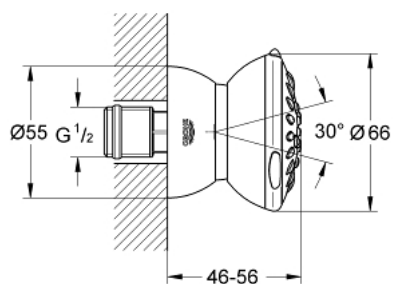

### ОПИСАНИЕ ПРОДУКТА

- Colour: хром
- Normal / Massage
- шаровой шарнир
- GROHE DreamSpray превосходный поток воды
- GROHE LongLife Finish - стойкое долговечное покрытие
- GROHE SpeedClean система против известковых отложений
- Inner WaterGuide - внутренняя изоляция потока воды
- минимальный расход воды 4 л/мин
- минимальное давление 1,0 бар