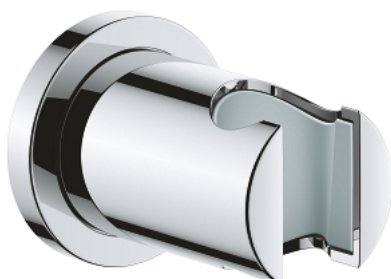

## 27 074 000 RAINSHOWER НАСТЕННЫЙ ДЕРЖАТЕЛЬ

### ОПИСАНИЕ ПРОДУКТА

- Colour: хром
- без регулировки
- с круглой розеткой
- GROHE LongLife Finish - стойкое долговечное покрытие