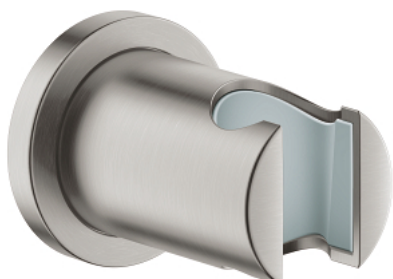

## 27 074 DC0 RAINSHOWER НАСТЕННЫЙ ДЕРЖАТЕЛЬ

### ОПИСАНИЕ ПРОДУКТА

- Colour: суперсталь
- без регулировки
- с круглой розеткой
- GROHE LongLife finish - стойкое долговечное покрытие