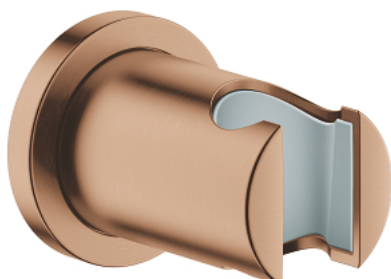

27 074 DL0 RAINSHOWER НАСТЕННЫЙ ДЕРЖАТЕЛЬ

ОПИСАНИЕ ПРОДУКТА

- Colour: теплый закат, матовый
- без регулировки
- с круглой розеткой
- GROHE LongLife finish - стойкое долговечное покрытие