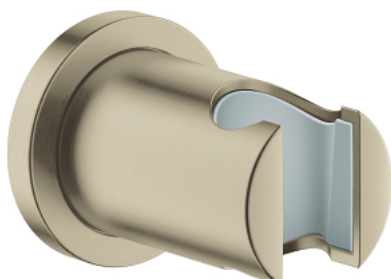

27 074 EN0 RAINSHOWER НАСТЕННЫЙ ДЕРЖАТЕЛЬ

ОПИСАНИЕ ПРОДУКТА

- Colour: никель, матовый
- без регулировки
- с круглой розеткой
- GROHE LongLife finish - стойкое долговечное покрытие