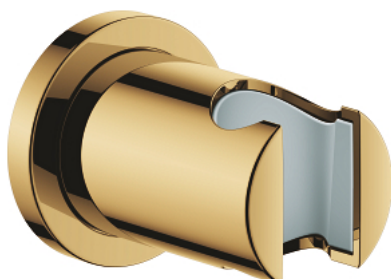

## 27 074 GL0 RAINSHOWER НАСТЕННЫЙ ДЕРЖАТЕЛЬ

### ОПИСАНИЕ ПРОДУКТА

- Colour: холодный рассвет, глянец
- без регулировки
- с круглой розеткой
- GROHE LongLife finish - стойкое долговечное покрытие