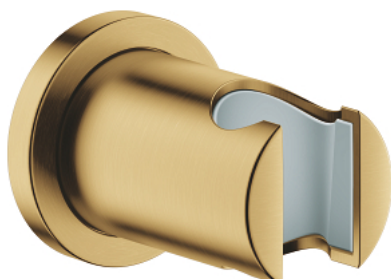

27 074 GN0 RAINSHOWER НАСТЕННЫЙ ДЕРЖАТЕЛЬ

ОПИСАНИЕ ПРОДУКТА

- Colour: холодный рассвет, матовый
- без регулировки
- с круглой розеткой
- GROHE LongLife finish - стойкое долговечное покрытие