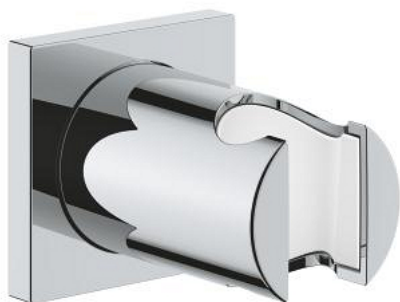

27 075 000 RAINSHOWER НАСТЕННЫЙ ДЕРЖАТЕЛЬ

ОПИСАНИЕ ПРОДУКТА

- Colour: хром
- без регулировки
- с квадратной розеткой
- GROHE LongLife Finish - стойкое долговечное покрытие