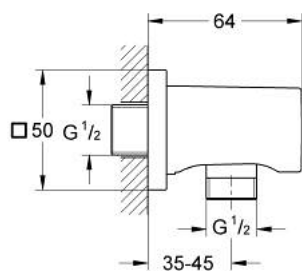

27 076 000 RAINSHOWER ПОДКЛЮЧЕНИЕ ДЛЯ ДУШЕВОГО ШЛАНГА, DN 15

ОПИСАНИЕ ПРОДУКТА

- Colour: хром
- наружная соединительная резьба 1/2"
- с квадратной розеткой
- с защитой от обратного потока
- GROHE LongLife Finish - стойкое долговечное покрытие

27 076 000 RAINSHOWER ПОДКЛЮЧЕНИЕ ДЛЯ ДУШЕВОГО ШЛАНГА, DN 15

ЗАПАСНЫЕ ЧАСТИ

1: Обратный клапан (Spare part-nr. 08565000)