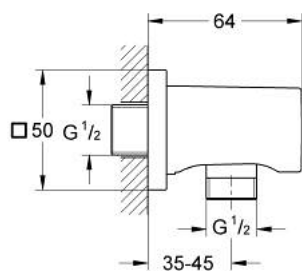

## 27 076 AL0 RAINSHOWER ПОДКЛЮЧЕНИЕ ДЛЯ ДУШЕВОГО ШЛАНГА, DN 15

### ОПИСАНИЕ ПРОДУКТА

- Colour: темный графит, матовый
- наружная соединительная резьба 1/2"
- с квадратной розеткой
- GROHE LongLife finish - стойкое долговечное покрытие
- с защитой от обратного потока