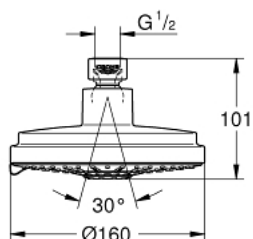

27 134 000 RAINSHOWER COSMOPOLITAN 160 ВЕРХНИЙ ДУШ С 4 РЕЖИМАМИ

ОПИСАНИЕ ПРОДУКТА

- Colour: хром
- Режимы струи: Rain, Jet, Pure, Champagne spray
- максимальный расход (при давлении 3 бара): 11,5 л/мин
- Ø 160 мм
- шаровый шарнир с углом поворота $\pm 15^\circ$
- резьбовое соединение 1/2"
- GROHE DreamSpray превосходный поток воды
- GROHE LongLife Finish - стойкое долговечное покрытие
- GROHE SpeedClean система против известковых отложений
- может использоваться с проточным водонагревателем
- установка при давлении от 0,5 бар
- Минимальный расход воды 7,5 л/мин, максимальный расход воды 25 л/мин (стандарт DIN EN 1112). Минимальное давление > 1 бар, максимальное давление 5 бар (стандарт DIN EN 1112).
- рекомендуется использовать с душевым кронштейном Rainshower

27 134 000 RAINSHOWER COSMOPOLITAN 160 ВЕРХНИЙ ДУШ С 4 РЕЖИМАМИ

ЗАПАСНЫЕ ЧАСТИ

1: Уплотнение Ø18,5 x Ø12 x 2 (Spare part-nr. 0138900M)

2: Сетка (Spare part-nr. 0676800M)