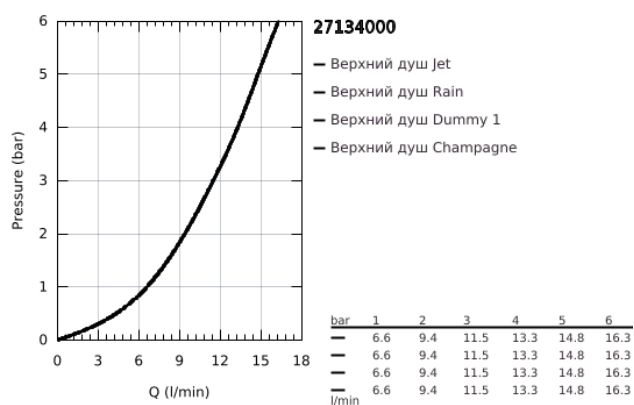

27 134 000 RAINSHOWER COSMOPOLITAN 160 ВЕРХНИЙ ДУШ С 4 РЕЖИМАМИ

ОПИСАНИЕ ПРОДУКТА

- Colour: хром
- Режимы струи: Rain, Jet, Pure, Champagne spray
- максимальный расход (при давлении 3 бара): 11,5 л/мин
- Ø 160 мм
- шаровый шарнир с углом поворота $\pm 15^\circ$
- резьбовое соединение 1/2"
- GROHE DreamSpray превосходный поток воды
- GROHE LongLife Finish - стойкое долговечное покрытие
- GROHE SpeedClean система против известковых отложений
- может использоваться с проточным водонагревателем
- установка при давлении от 0,5 бар
- Минимальный расход воды 7,5 л/мин, максимальный расход воды 25 л/мин (стандарт DIN EN 1112). Минимальное давление > 1 бар, максимальное давление 5 бар (стандарт DIN EN 1112).
- рекомендуется использовать с душевым кронштейном Rainshower

27 134 000 RAINSHOWER COSMOPOLITAN 160 ВЕРХНИЙ ДУШ С 4 РЕЖИМАМИ

ЗАПАСНЫЕ ЧАСТИ

1: Уплотнение Ø18,5 x Ø12 x 2 (Spare part-nr. 0138900M)

2: Сетка (Spare part-nr. 0676800M)