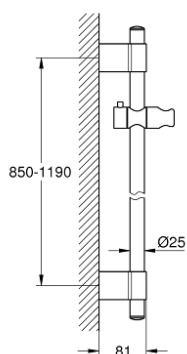

## 27 136 001 RAINSHOWER ДУШЕВАЯ ШТАНГА, 1150 ММ

### ОПИСАНИЕ ПРОДУКТА

- Colour: хром
- с металлическими настенными креплениями
- поворотный держатель с фиксацией по высоте
- GROHE FastFixation Plus регулируемое расстояние между креплениями для адаптации к существующим отверстиям в стене
- GROHE LongLife Finish - стойкое долговечное покрытие

### ЗАПАСНЫЕ ЧАСТИ

- 1: Заглушка (Spare part-nr. 45922000)
- 2: Скользящий элемент (Spare part-nr. 48177000)
- 3: Держатель душевой штанги (Spare part-nr. 48333000)
- 4: Шайба выравнивания (Spare part-nr. 45914XE0)\*