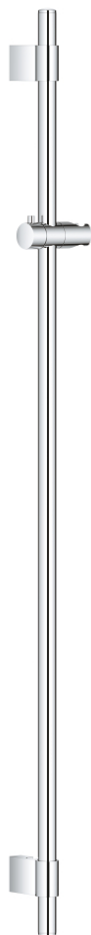

## 27 136 001 RAINSHOWER ДУШЕВАЯ ШТАНГА, 1150 ММ

### ОПИСАНИЕ ПРОДУКТА

- Colour: хром
- с металлическими настенными креплениями
- поворотный держатель с фиксацией по высоте
- GROHE FastFixation Plus регулируемое расстояние между креплениями для адаптации к существующим отверстиям в стене
- GROHE LongLife Finish - стойкое долговечное покрытие

### ЗАПАСНЫЕ ЧАСТИ

- 1: Заглушка (Spare part-nr. 45922000)
- 2: Скользящий элемент (Spare part-nr. 48177000)
- 3: Держатель душевой штанги (Spare part-nr. 48333000)
- 4: Шайба выравнивания (Spare part-nr. 45914XE0)\*