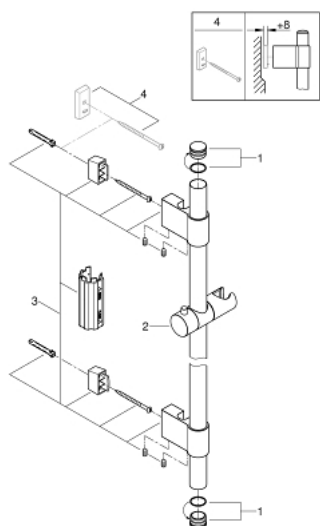

## 27 136 001 RAINSHOWER ДУШЕВАЯ ШТАНГА, 1150 ММ

### ЗАПАСНЫЕ ЧАСТИ

- 1: Заглушка (Spare part-nr. 45922000)
- 2: Скользящий элемент (Spare part-nr. 48177000)
- 3: Держатель душевой штанги (Spare part-nr. 48333000)
- 4: Шайба выравнивания (Spare part-nr. 45914XE0)\*