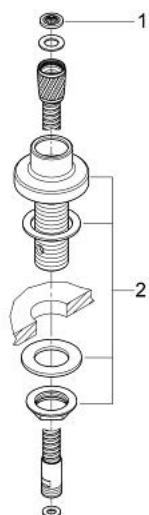

27 151 000 **ВЫВОД ДЛЯ РУЧНОГО ВЫДВИЖНОГО ДУША**

ОПИСАНИЕ ПРОДУКТА

- Colour: хром
- для монтажа на бортике ванны/плиточном бортике
- вывод для ручного душа
- душевой шланг 1/2" x 3/8", 2000 мм (28 158)
- подходит ко всем ручным душам
- GROHE LongLife Finish - стойкое долговечное покрытие

27 151 000 **ВЫВОД ДЛЯ РУЧНОГО ВЫДВИЖНОГО ДУША**

ЗАПАСНЫЕ ЧАСТИ

1: Сетка (Spare part-nr. 0700200M)

2: Вывод шланга (Spare part-nr. 27186000)