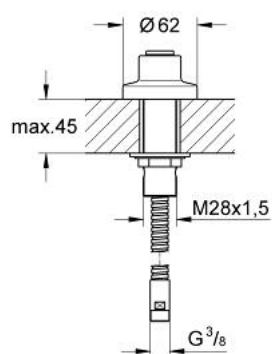

27 151 000 **ВЫВОД ДЛЯ РУЧНОГО ВЫДВИЖНОГО ДУША**

ОПИСАНИЕ ПРОДУКТА

- Colour: хром
- для монтажа на бортике ванны/плиточном бортике
- вывод для ручного душа
- душевой шланг 1/2" x 3/8", 2000 мм (28 158)
- подходит ко всем ручным душам
- GROHE LongLife Finish - стойкое долговечное покрытие

27 151 000 **ВЫВОД ДЛЯ РУЧНОГО ВЫДВИЖНОГО ДУША**

ЗАПАСНЫЕ ЧАСТИ

1: Сетка (Spare part-nr. 0700200M)

2: Вывод шланга (Spare part-nr. 27186000)