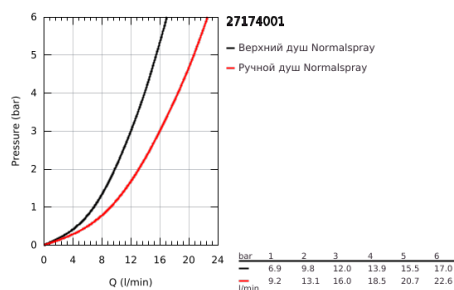

### ОПИСАНИЕ ПРОДУКТА

- Colour: хром
- в комплект входят:
  - горизонтальный поворотный душевой кронштейн 450 мм
  - настенный термостат с аквадиммером
  - позволяет переключаться между:
  - Верхний душ Rainshower Cosmopolitan 400
  - максимальный расход (при давлении 3 бара): 12 л/мин
- металл
- аэратор с шаровым шарниром, угол поворота  $\pm 20^\circ$
- металлический ручной душ
- максимальный расход (при давлении 3 бара): 16 л/мин
- регулируется по высоте с помощью скользящего элемента
- металлический шланг 1750 мм
- maximum flow rate system (at 3 bar): 16 l/min
- GROHE TurboStat компактный картридж с восковым термoelementом
- GROHE SafeStop стопор безопасности при 38°C
- GROHE SafeStop Plus опционно ограничитель температуры на 43°C, включен
- GROHE CoolTouch полностью исключается вероятность ожога о внешнюю поверхность смесителя
- GROHE DreamSpray превосходный поток воды
- GROHE LongLife Finish - стойкое долговечное покрытие
- GROHE SpeedClean система против известковых отложений
- Inner WaterGuide - внутренняя изоляция потока воды
- совместим с проточным водонагревателем только выше 18 кВт/ч, а также с накопительным водонагревателем (см. Техническую информацию)
- минимальный расход воды 5 л/мин