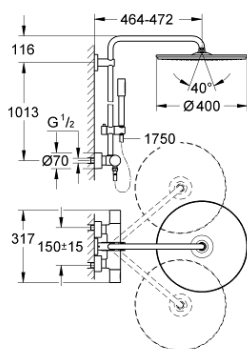

## 27 174 001 RAINSHOWER SYSTEM 400 ДУШЕВАЯ СИСТЕМА НАСТЕННОГО МОНТАЖА С ТЕРМОСТАТОМ

### ОПИСАНИЕ ПРОДУКТА

- Colour: хром
- в комплект входят:
  - горизонтальный поворотный душевой кронштейн 450 мм
  - настенный термостат с аквадиммером
  - позволяет переключаться между:
  - Верхний душ Rainshower Cosmopolitan 400
  - максимальный расход (при давлении 3 бара): 12 л/мин
- металл
- аэратор с шаровым шарниром, угол поворота  $\pm 20^\circ$
- металлический ручной душ
- максимальный расход (при давлении 3 бара): 16 л/мин
- регулируется по высоте с помощью скользящего элемента
- металлический шланг 1750 мм
- maximum flow rate system (at 3 bar): 16 l/min
- GROHE TurboStat компактный картридж с восковым термoelementом
- GROHE SafeStop стопор безопасности при 38°C
- GROHE SafeStop Plus опционно ограничитель температуры на 43°C, включен
- GROHE CoolTouch полностью исключается вероятность ожога о внешнюю поверхность смесителя
- GROHE DreamSpray превосходный поток воды
- GROHE LongLife Finish - стойкое долговечное покрытие
- GROHE SpeedClean система против известковых отложений
- Inner WaterGuide - внутренняя изоляция потока воды
- совместим с проточным водонагревателем только выше 18 кВт/ч, а также с накопительным водонагревателем (см. Техническую информацию)
- минимальный расход воды 5 л/мин