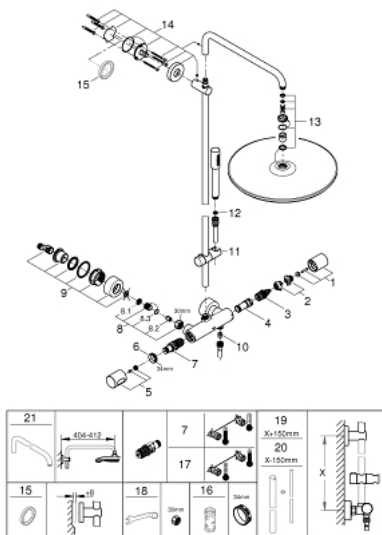

27 174 001 RAINSHOWER SYSTEM 400 ДУШЕВАЯ СИСТЕМА НАСТЕННОГО МОНТАЖА С ТЕРМОСТАТОМ

ЗАПАСНЫЕ ЧАСТИ

1. 1: Ручка Aquadimmer (Spare part-nr. 47804000)
   - 2: Стопор (Spare part-nr. 47723000)
   - 3: Аквадиммер (Spare part-nr. 47364000)
   - 4: Водоводная трубка (Spare part-nr. 47887000)
   - 5: Рукоятка выбора температуры (Spare part-nr. 47811000)
   - 6: Крепежное кольцо (Spare part-nr. 47743000)
   - 7: Компактный термостатический картридж 1/2" (Spare part-nr. 47439000)
   - 8: Обратный клапан (Spare part-nr. 47189000)
   - 8.1: Грязеулавливающий фильтр (Spare part-nr. 0726400M)
   - 8.2: Обратный клапан (Spare part-nr. 08565000)
   - 8.3: O-кольцо Ø17 x Ø2 (Spare part-nr. 0305500M)
   - 9: S-образный эксцентрик (Spare part-nr. 12693000)
   - 10: Обратный клапан (Spare part-nr. 08565000)
   - 11: Скользящий элемент (Spare part-nr. 12140000)
   - 12: Сетка (Spare part-nr. 0700200M)
   - 13: Комплект запчастей (Spare part-nr. 45933000)
   - 14: Держатель душевой штанги (Spare part-nr. 48279000)
   - 15: Шайба выравнивания (Spare part-nr. 27180000)*
   - 16: Ключ (Spare part-nr. 19332000)*
   - 17: GROHE TurboStat картридж 1/2" (Spare part-nr. 47175000)*
   - 18: Ключ (Spare part-nr. 19377000)*
   - 19: Душевая штанга для переоснащения (Spare part-nr. 48053000)*
   - 20: Душевая штанга для переоснащения (Spare part-nr. 48054000)*
   - 21: Душевой кронштейн для душевой системы (Spare part-nr. 14047000)*
2. Optional accessories