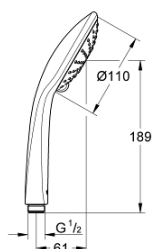

27 220 000 EUPHORIA 110 DUO РУЧНОЙ ДУШ, 2 РЕЖИМА СТРУИ

ОПИСАНИЕ ПРОДУКТА

- Colour: хром
- Режимы струи: Rain, SmartRain
- максимальный расход (при 3 бар): 16,6 л/мин
- GROHE DreamSpray превосходный поток воды
- GROHE SprayDimmer плавное снижение расхода воды
- GROHE LongLife Finish - стойкое долговечное покрытие
- GROHE SpeedClean система против известковых отложений
- Inner WaterGuide - внутренняя изоляция потока воды
- универсальное крепление, подходящее к любому стандартному шлангу
- может использоваться с проточным водонагревателем

27 220 000 **EUPHORIA 110 DUO РУЧНОЙ ДУШ, 2 РЕЖИМА СТРУИ**

ЗАПАСНЫЕ ЧАСТИ

1: Сетка (Spare part-nr. 0700200M)