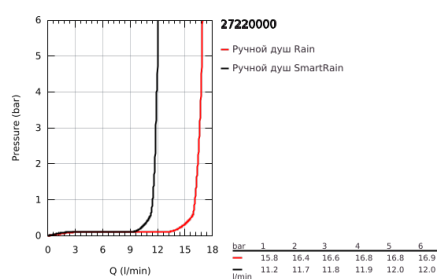

27 220 000 EUPHORIA 110 DUO РУЧНОЙ ДУШ, 2 РЕЖИМА СТРУИ

ОПИСАНИЕ ПРОДУКТА

- Colour: хром
- Режимы струи: Rain, SmartRain
- максимальный расход (при 3 бар): 16,6 л/мин
- GROHE DreamSpray превосходный поток воды
- GROHE SprayDimmer плавное снижение расхода воды
- GROHE LongLife Finish - стойкое долговечное покрытие
- GROHE SpeedClean система против известковых отложений
- Inner WaterGuide - внутренняя изоляция потока воды
- универсальное крепление, подходящее к любому стандартному шлангу
- может использоваться с проточным водонагревателем