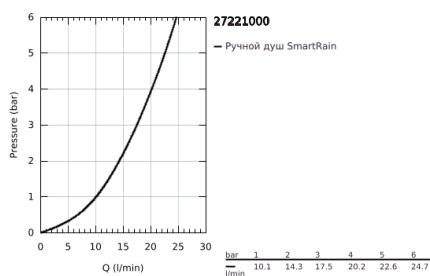

27 221 000 EUPHORIA 110 MASSAGE РУЧНОЙ ДУШ, 3 РЕЖИМА СТРУИ

ОПИСАНИЕ ПРОДУКТА

- Colour: хром
- Режимы струи: Rain, Massage, SmartRain
- максимальный расход (при 3 бар): 16,6 л/мин
- GROHE DreamSpray превосходный поток воды
- GROHE SprayDimmer плавное снижение расхода воды
- GROHE LongLife Finish - стойкое долговечное покрытие
- GROHE SpeedClean система против известковых отложений
- Inner WaterGuide - внутренняя изоляция потока воды
- универсальное крепление, подходящее к любому стандартному шлангу
- может использоваться с проточным водонагревателем