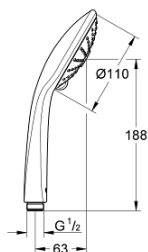

27 221 000 EUPHORIA 110 MASSAGE РУЧНОЙ ДУШ, 3 РЕЖИМА СТРУИ

ОПИСАНИЕ ПРОДУКТА

- Colour: хром
- Режимы струи: Rain, Massage, SmartRain
- максимальный расход (при 3 бар): 16,6 л/мин
- GROHE DreamSpray превосходный поток воды
- GROHE SprayDimmer плавное снижение расхода воды
- GROHE LongLife Finish - стойкое долговечное покрытие
- GROHE SpeedClean система против известковых отложений
- Inner WaterGuide - внутренняя изоляция потока воды
- универсальное крепление, подходящее к любому стандартному шлангу
- может использоваться с проточным водонагревателем

27 221 000 **EUPHORIA 110 MASSAGE РУЧНОЙ ДУШ, 3 РЕЖИМА СТРУИ**

ЗАПАСНЫЕ ЧАСТИ

1: Сетка (Spare part-nr. 0700200M)