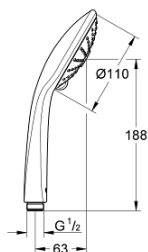

27 221 001 EUPHORIA 110 MASSAGE РУЧНОЙ ДУШ, 3 РЕЖИМА СТРУИ

ОПИСАНИЕ ПРОДУКТА

- Colour: хром
- Режимы струи: Rain, Massage, SmartRain
- максимальный расход (при 3 бар): 16,6 л/мин
- GROHE DreamSpray превосходный поток воды
- GROHE SprayDimmer плавное снижение расхода воды
- GROHE LongLife Finish - стойкое долговечное покрытие
- белая душевая поверхность
- GROHE SpeedClean система против известковых отложений
- Inner WaterGuide - внутренняя изоляция потока воды
- универсальное крепление, подходящее к любому стандартному шлангу
- может использоваться с проточным водонагревателем
- минимальное давление 1,0 бар

27 221 001 **EUPHORIA 110 MASSAGE РУЧНОЙ ДУШ, 3 РЕЖИМА СТРУИ**

ЗАПАСНЫЕ ЧАСТИ

1: Сетка (Spare part-nr. 0700200M)