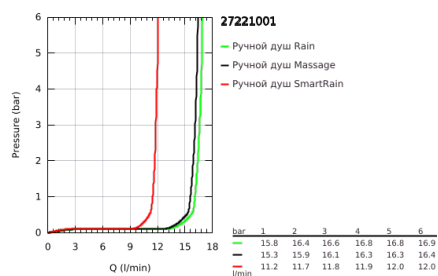

27 221 001 EUPHORIA 110 MASSAGE РУЧНОЙ ДУШ, 3 РЕЖИМА СТРУИ

ОПИСАНИЕ ПРОДУКТА

- Colour: хром
- Режимы струи: Rain, Massage, SmartRain
- максимальный расход (при 3 бар): 16,6 л/мин
- GROHE DreamSpray превосходный поток воды
- GROHE SprayDimmer плавное снижение расхода воды
- GROHE LongLife Finish - стойкое долговечное покрытие
- белая душевая поверхность
- GROHE SpeedClean система против известковых отложений
- Inner WaterGuide - внутренняя изоляция потока воды
- универсальное крепление, подходящее к любому стандартному шлангу
- может использоваться с проточным водонагревателем
- минимальное давление 1,0 бар