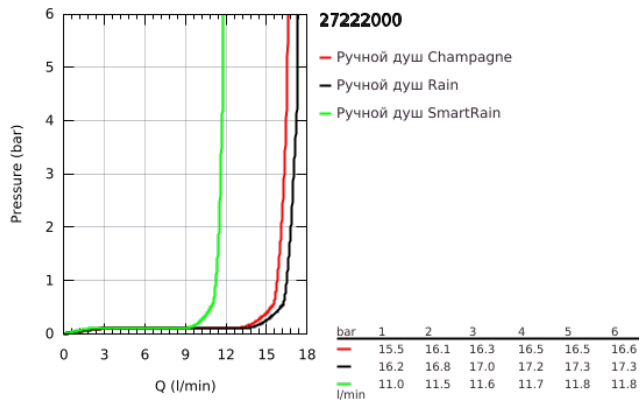

27 222 000 EUPHORIA 110 ШАМПАГНЕ РУЧНОЙ ДУШ, 3 РЕЖИМА СТРУИ