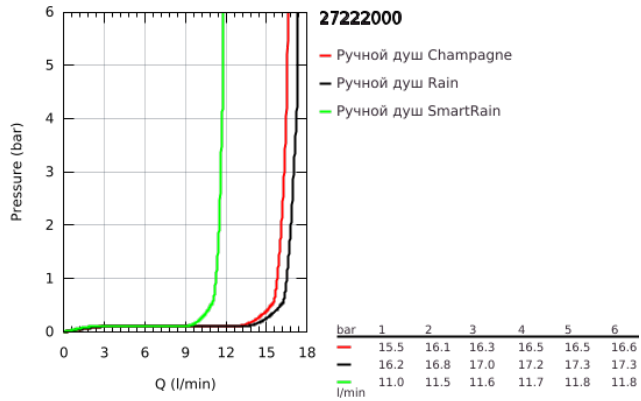

27 222 000 EUPHORIA 110 ШАМПАГНЕ РУЧНОЙ ДУШ, 3 РЕЖИМА СТРУИ