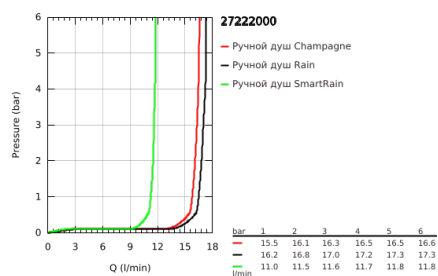

27 222 000 EUPHORIA 110 ШАМПАГНЕ РУЧНОЙ ДУШ, 3 РЕЖИМА СТРУИ

ОПИСАНИЕ ПРОДУКТА

- Colour: хром
- Режимы струи: Rain / Champagne spray / SmartRain
- максимальный расход (при давлении 3 бара): 17 л/мин
- GROHE DreamSpray превосходный поток воды
- GROHE SprayDimmer плавное снижение расхода воды
- GROHE LongLife Finish - стойкое долговечное покрытие
- GROHE SpeedClean система против известковых отложений
- Inner WaterGuide - внутренняя изоляция потока воды
- универсальное крепление, подходящее к любому стандартному шлангу
- может использоваться с проточным водонагревателем