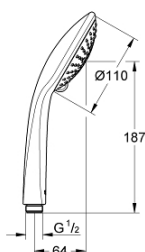

27 222 000 EUPHORIA 110 ШАМПАГНЕ РУЧНОЙ ДУШ, 3 РЕЖИМА СТРУИ

ОПИСАНИЕ ПРОДУКТА

- Colour: хром
- Режимы струи: Rain / Champagne spray / SmartRain
- максимальный расход (при давлении 3 бара): 17 л/мин
- GROHE DreamSpray превосходный поток воды
- GROHE SprayDimmer плавное снижение расхода воды
- GROHE LongLife Finish - стойкое долговечное покрытие
- GROHE SpeedClean система против известковых отложений
- Inner WaterGuide - внутренняя изоляция потока воды
- универсальное крепление, подходящее к любому стандартному шлангу
- может использоваться с проточным водонагревателем

27 222 000 EUPHORIA 110 ШАМПАГНЕ РУЧНОЙ ДУШ, 3 РЕЖИМА СТРУИ

27 222 000 **EUPHORIA 110 ШАМПАГНЕ РУЧНОЙ ДУШ, 3 РЕЖИМА СТРУИ**

ЗАПАСНЫЕ ЧАСТИ

1: Сетка (Spare part-nr. 0700200M)