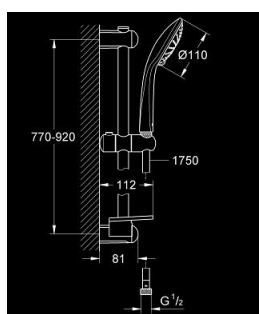

27 225 001 EUPHORIA 110 DUO ДУШЕВОЙ ГАРНИТУР: РУЧНОЙ ДУШ С 2 ВИДАМИ СТРУИ И ЛИМИТОМ 5,7 Л/МИН, ДУШЕВАЯ ШТАНГА 600 ММ

ОПИСАНИЕ ПРОДУКТА

- Colour: хром
- в комплект входят:
- ручной душ Duo (27 220 000)
- максимальный расход (при 3 бар): 16,6 л/мин
- душевая штанга 900 мм (27 500)
- душевой шланг Silverflex 1750 мм 1/2" x 1/2" (28 388 xxx)
- полочка GROHE EasyReach (27 596)
- GROHE DreamSpray превосходный поток воды
- GROHE SprayDimmer плавное снижение расхода воды
- GROHE LongLife Finish - стойкое долговечное покрытие
- Flexible Installation - (регулируемый верхний кронштейн для существующих отверстий)
- GROHE SpeedClean система против известковых отложений
- Inner WaterGuide - внутренняя изоляция потока воды
- TwistStop против перекручивания шланга
- может использоваться с проточным водонагревателем
- минимальное давление 1,0 бар

27 225 001 EUPHORIA 110 DUO ДУШЕВОЙ ГАРНИТУР: РУЧНОЙ ДУШ С 2 ВИДАМИ
СТРУИ И ЛИМИТОМ 5,7 Л/МИН, ДУШЕВАЯ ШТАНГА 600 ММ

ЗАПАСНЫЕ ЧАСТИ

- 1: Держатель душевой штанги (Spare part-nr. 48098000)
- 2: Скользящий элемент (Spare part-nr. 48099000)
- 3: Держатель душевой штанги (Spare part-nr. 48100000)
- 4: Сетка (Spare part-nr. 0700200M)