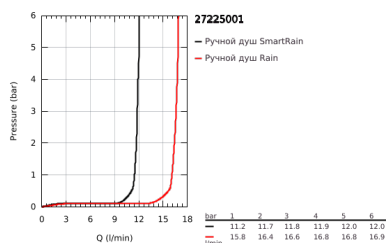

27 225 001 EUPHORIA 110 DUO ДУШЕВОЙ ГАРНИТУР: РУЧНОЙ ДУШ С 2 ВИДАМИ СТРУИ И ЛИМИТОМ 5,7 Л/МИН, ДУШЕВАЯ ШТАНГА 600 ММ

ОПИСАНИЕ ПРОДУКТА

- Colour: хром
- в комплект входят:
- ручной душ Duo (27 220 000)
- максимальный расход (при 3 бар): 16,6 л/мин
- душевая штанга 900 мм (27 500)
- душевой шланг Silverflex 1750 мм 1/2" x 1/2" (28 388 xxx)
- полочка GROHE EasyReach (27 596)
- GROHE DreamSpray превосходный поток воды
- GROHE SprayDimmer плавное снижение расхода воды
- GROHE LongLife Finish - стойкое долговечное покрытие
- Flexible Installation - (регулируемый верхний кронштейн для существующих отверстий)
- GROHE SpeedClean система против известковых отложений
- Inner WaterGuide - внутренняя изоляция потока воды
- TwistStop против перекручивания шланга
- может использоваться с проточным водонагревателем
- минимальное давление 1,0 бар