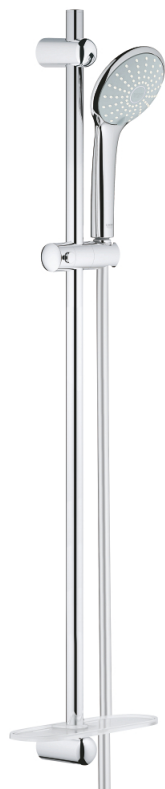

27 225 001 EUPHORIA 110 DUO ДУШЕВОЙ ГАРНИТУР: РУЧНОЙ ДУШ С 2 ВИДАМИ СТРУИ И ЛИМИТОМ 5,7 Л/МИН, ДУШЕВАЯ ШТАНГА 600 ММ

ОПИСАНИЕ ПРОДУКТА

- Colour: хром
- в комплект входят:
- ручной душ Duo (27 220 000)
- максимальный расход (при 3 бар): 16,6 л/мин
- душевая штанга 900 мм (27 500)
- душевой шланг Silverflex 1750 мм 1/2" x 1/2" (28 388 xxx)
- полочка GROHE EasyReach (27 596)
- GROHE DreamSpray превосходный поток воды
- GROHE SprayDimmer плавное снижение расхода воды
- GROHE LongLife Finish - стойкое долговечное покрытие
- Flexible Installation - (регулируемый верхний кронштейн для существующих отверстий)
- GROHE SpeedClean система против известковых отложений
- Inner WaterGuide - внутренняя изоляция потока воды
- TwistStop против перекручивания шланга
- может использоваться с проточным водонагревателем
- минимальное давление 1,0 бар

27 225 001 EUPHORIA 110 DUO ДУШЕВОЙ ГАРНИТУР: РУЧНОЙ ДУШ С 2 ВИДАМИ
СТРУИ И ЛИМИТОМ 5,7 Л/МИН, ДУШЕВАЯ ШТАНГА 600 ММ

ЗАПАСНЫЕ ЧАСТИ

- 1: Держатель душевой штанги (Spare part-nr. 48098000)
- 2: Скользящий элемент (Spare part-nr. 48099000)
- 3: Держатель душевой штанги (Spare part-nr. 48100000)
- 4: Сетка (Spare part-nr. 0700200M)