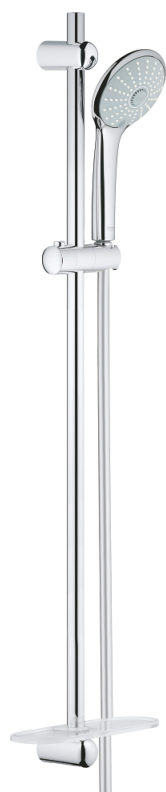

27 226 001 EUPHORIA 110 MASSAGE ДУШЕВОЙ ГАРНИТУР, 3 ВИДА СТРУЙ

ОПИСАНИЕ ПРОДУКТА

- Colour: хром
- в комплект входят:
- ручной душ Massage (27 221 000)
- максимальный расход (при 3 бар): 16,6 л/мин
- душевая штанга 900 мм (27 500)
- душевой шланг Silverflex 1750 мм 1/2" x 1/2" (28 388 xxx)
- полочка GROHE EasyReach (27 596)
- GROHE DreamSpray превосходный поток воды
- GROHE LongLife Finish - стойкое долговечное покрытие
- GROHE SprayDimmer плавное снижение расхода воды
- Flexible Installation - (регулируемый верхний кронштейн для существующих отверстий)
- GROHE SpeedClean система против известковых отложений
- Inner WaterGuide - внутренняя изоляция потока воды
- TwistStop против перекручивания шланга
- может использоваться с проточным водонагревателем

27 226 001 EUPHORIA 110 MASSAGE ДУШЕВОЙ ГАРНИТУР, 3 ВИДА СТРУЙ

ЗАПАСНЫЕ ЧАСТИ

- 1: Держатель душевой штанги (Spare part-nr. 48098000)
- 2: Скользящий элемент (Spare part-nr. 48099000)
- 3: Держатель душевой штанги (Spare part-nr. 48100000)
- 4: Сетка (Spare part-nr. 0700200M)