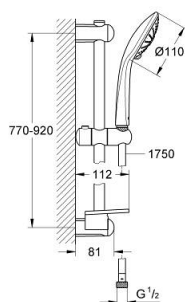

27 226 001 EUPHORIA 110 MASSAGE ДУШЕВОЙ ГАРНИТУР, 3 ВИДА СТРУЙ

ОПИСАНИЕ ПРОДУКТА

- Colour: хром
- в комплект входят:
- ручной душ Massage (27 221 000)
- максимальный расход (при 3 бар): 16,6 л/мин
- душевая штанга 900 мм (27 500)
- душевой шланг Silverflex 1750 мм 1/2" x 1/2" (28 388 xxx)
- полочка GROHE EasyReach (27 596)
- GROHE DreamSpray превосходный поток воды
- GROHE LongLife Finish - стойкое долговечное покрытие
- GROHE SprayDimmer плавное снижение расхода воды
- Flexible Installation - (регулируемый верхний кронштейн для существующих отверстий)
- GROHE SpeedClean система против известковых отложений
- Inner WaterGuide - внутренняя изоляция потока воды
- TwistStop против перекручивания шланга
- может использоваться с проточным водонагревателем

27 226 001 EUPHORIA 110 MASSAGE ДУШЕВОЙ ГАРНИТУР, 3 ВИДА СТРУЙ

ЗАПАСНЫЕ ЧАСТИ

- 1: Держатель душевой штанги (Spare part-nr. 48098000)
- 2: Скользящий элемент (Spare part-nr. 48099000)
- 3: Держатель душевой штанги (Spare part-nr. 48100000)
- 4: Сетка (Spare part-nr. 0700200M)