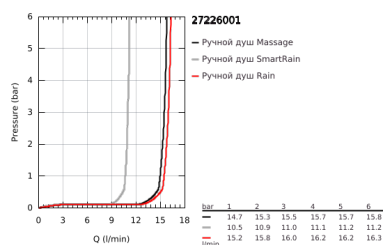

27 226 001 EUPHORIA 110 MASSAGE ДУШЕВОЙ ГАРНИТУР, 3 ВИДА СТРУЙ

ОПИСАНИЕ ПРОДУКТА

- Colour: хром
- в комплект входят:
- ручной душ Massage (27 221 000)
- максимальный расход (при 3 бар): 16,6 л/мин
- душевая штанга 900 мм (27 500)
- душевой шланг Silverflex 1750 мм 1/2" x 1/2" (28 388 xxx)
- полочка GROHE EasyReach (27 596)
- GROHE DreamSpray превосходный поток воды
- GROHE LongLife Finish - стойкое долговечное покрытие
- GROHE SprayDimmer плавное снижение расхода воды
- Flexible Installation - (регулируемый верхний кронштейн для существующих отверстий)
- GROHE SpeedClean система против известковых отложений
- Inner WaterGuide - внутренняя изоляция потока воды
- TwistStop против перекручивания шланга
- может использоваться с проточным водонагревателем