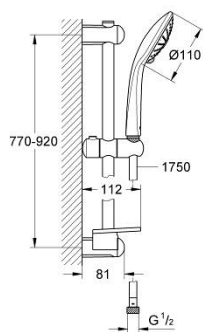

27 226 AL1 EUPHORIA 110 MASSAGE ДУШЕВОЙ ГАРНИТУР, 3 ВИДА СТРУЙ

ОПИСАНИЕ ПРОДУКТА

- Colour: темный графит, матовый
- в комплект входят:
- ручной душ Massage (27 221 000)
- максимальный расход (при 3 бар): 16,6 л/мин
- душевая штанга 900 мм (27 500)
- душевой шланг Silverflex 1750 мм 1/2" x 1/2" (28 388 xxx)
- полочка GROHE EasyReach (27 596)
- GROHE DreamSpray превосходный поток воды
- GROHE LongLife finish - стойкое долговечное покрытие
- GROHE SprayDimmer плавное снижение расхода воды
- Flexible Installation - (регулируемый верхний кронштейн для существующих отверстий)
- GROHE SpeedClean система против известковых отложений
- Inner WaterGuide - внутренняя изоляция потока воды
- TwistStop против перекручивания шланга
- может использоваться с проточным водонагревателем