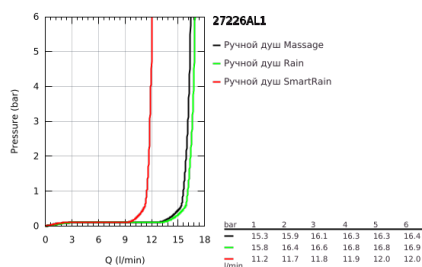

27 226 AL1 EUPHORIA 110 MASSAGE ДУШЕВОЙ ГАРНИТУР, 3 ВИДА СТРУЙ

ОПИСАНИЕ ПРОДУКТА

- Colour: темный графит, матовый
- в комплект входят:
- ручной душ Massage (27 221 000)
- максимальный расход (при 3 бар): 16,6 л/мин
- душевая штанга 900 мм (27 500)
- душевой шланг Silverflex 1750 мм 1/2" x 1/2" (28 388 xxx)
- полочка GROHE EasyReach (27 596)
- GROHE DreamSpray превосходный поток воды
- GROHE LongLife finish - стойкое долговечное покрытие
- GROHE SprayDimmer плавное снижение расхода воды
- Flexible Installation - (регулируемый верхний кронштейн для существующих отверстий)
- GROHE SpeedClean система против известковых отложений
- Inner WaterGuide - внутренняя изоляция потока воды
- TwistStop против перекручивания шланга
- может использоваться с проточным водонагревателем