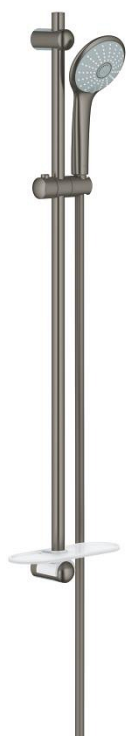

27 226 AL1 EUPHORIA 110 MASSAGE ДУШЕВОЙ ГАРНИТУР, 3 ВИДА СТРУЙ

ОПИСАНИЕ ПРОДУКТА

- Colour: темный графит, матовый
- в комплект входят:
- ручной душ Massage (27 221 000)
- максимальный расход (при 3 бар): 16,6 л/мин
- душевая штанга 900 мм (27 500)
- душевой шланг Silverflex 1750 мм 1/2" x 1/2" (28 388 xxx)
- полочка GROHE EasyReach (27 596)
- GROHE DreamSpray превосходный поток воды
- GROHE LongLife finish - стойкое долговечное покрытие
- GROHE SprayDimmer плавное снижение расхода воды
- Flexible Installation - (регулируемый верхний кронштейн для существующих отверстий)
- GROHE SpeedClean система против известковых отложений
- Inner WaterGuide - внутренняя изоляция потока воды
- TwistStop против перекручивания шланга
- может использоваться с проточным водонагревателем