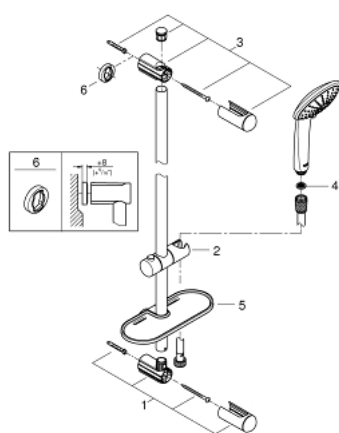

### ОПИСАНИЕ ПРОДУКТА

- Colour: хром
- в комплект входят:
- ручной душ Champagne (27 222 000)
- максимальный расход (при давлении 3 бара): 17 л/мин
- душевая штанга 900 мм (27 500)
- душевой шланг Silverflex 1750 мм 1/2" x 1/2" (28 388 xxx)
- полочка GROHE EasyReach (27 596)
- GROHE DreamSpray превосходный поток воды
- GROHE SprayDimmer плавное снижение расхода воды
- GROHE LongLife Finish - стойкое долговечное покрытие
- Flexible Installation - (регулируемый верхний кронштейн для существующих отверстий)
- GROHE SpeedClean система против известковых отложений
- Inner WaterGuide - внутренняя изоляция потока воды
- TwistStop против перекручивания шланга
- может использоваться с проточным водонагревателем
- минимальное давление 1,0 бар

### ЗАПАСНЫЕ ЧАСТИ

- 1: Держатель душевой штанги (Spare part-nr. 48098000)
- 2: Скользящий элемент (Spare part-nr. 48099000)
- 3: Держатель душевой штанги (Spare part-nr. 48100000)
- 4: Сетка (Spare part-nr. 0700200M)
- 5: Полочка GROHE EasyReach (Spare part-nr. 27596000)
- 6: Шайба выравнивания (Spare part-nr. 48051000)\*