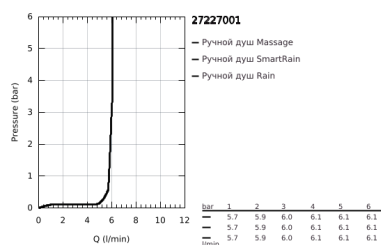

### ОПИСАНИЕ ПРОДУКТА

- Colour: хром
- в комплект входят:
- ручной душ Champagne (27 222 000)
- максимальный расход (при давлении 3 бара): 17 л/мин
- душевая штанга 900 мм (27 500)
- душевой шланг Silverflex 1750 мм 1/2" x 1/2" (28 388 xxx)
- полочка GROHE EasyReach (27 596)
- GROHE DreamSpray превосходный поток воды
- GROHE SprayDimmer плавное снижение расхода воды
- GROHE LongLife Finish - стойкое долговечное покрытие
- Flexible Installation - (регулируемый верхний кронштейн для существующих отверстий)
- GROHE SpeedClean система против известковых отложений
- Inner WaterGuide - внутренняя изоляция потока воды
- TwistStop против перекручивания шланга
- может использоваться с проточным водонагревателем
- минимальное давление 1,0 бар