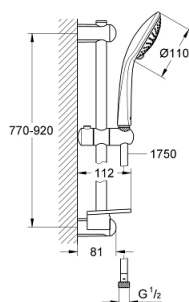

## 27 227 001 EUPHORIA 110 ШАМПАГНЕ ДУШЕВОЙ ГАРНИТУР, 3 ВИДА СТРУЙ

### ОПИСАНИЕ ПРОДУКТА

- Colour: хром
- в комплект входят:
- ручной душ Champagne (27 222 000)
- максимальный расход (при давлении 3 бара): 17 л/мин
- душевая штанга 900 мм (27 500)
- душевой шланг Silverflex 1750 мм 1/2" x 1/2" (28 388 xxx)
- полочка GROHE EasyReach (27 596)
- GROHE DreamSpray превосходный поток воды
- GROHE SprayDimmer плавное снижение расхода воды
- GROHE LongLife Finish - стойкое долговечное покрытие
- Flexible Installation - (регулируемый верхний кронштейн для существующих отверстий)
- GROHE SpeedClean система против известковых отложений
- Inner WaterGuide - внутренняя изоляция потока воды
- TwistStop против перекручивания шланга
- может использоваться с проточным водонагревателем
- минимальное давление 1,0 бар

### ЗАПАСНЫЕ ЧАСТИ

- 1: Держатель душевой штанги (Spare part-nr. 48098000)
- 2: Скользящий элемент (Spare part-nr. 48099000)
- 3: Держатель душевой штанги (Spare part-nr. 48100000)
- 4: Сетка (Spare part-nr. 0700200M)
- 5: Полочка GROHE EasyReach (Spare part-nr. 27596000)
- 6: Шайба выравнивания (Spare part-nr. 48051000)\*