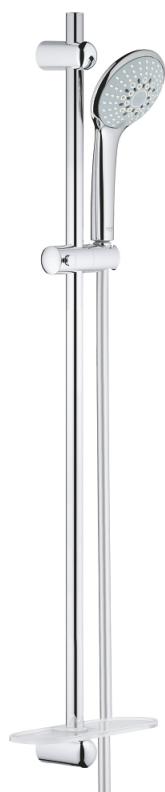

## 27 227 001 EUPHORIA 110 ШАМПАГНЕ ДУШЕВОЙ ГАРНИТУР, 3 ВИДА СТРУЙ

### ОПИСАНИЕ ПРОДУКТА

- Colour: хром
- в комплект входят:
- ручной душ Champagne (27 222 000)
- максимальный расход (при давлении 3 бара): 17 л/мин
- душевая штанга 900 мм (27 500)
- душевой шланг Silverflex 1750 мм 1/2" x 1/2" (28 388 xxx)
- полочка GROHE EasyReach (27 596)
- GROHE DreamSpray превосходный поток воды
- GROHE SprayDimmer плавное снижение расхода воды
- GROHE LongLife Finish - стойкое долговечное покрытие
- Flexible Installation - (регулируемый верхний кронштейн для существующих отверстий)
- GROHE SpeedClean система против известковых отложений
- Inner WaterGuide - внутренняя изоляция потока воды
- TwistStop против перекручивания шланга
- может использоваться с проточным водонагревателем
- минимальное давление 1,0 бар

### ЗАПАСНЫЕ ЧАСТИ

- 1: Держатель душевой штанги (Spare part-nr. 48098000)
- 2: Скользящий элемент (Spare part-nr. 48099000)
- 3: Держатель душевой штанги (Spare part-nr. 48100000)
- 4: Сетка (Spare part-nr. 0700200M)
- 5: Полочка GROHE EasyReach (Spare part-nr. 27596000)
- 6: Шайба выравнивания (Spare part-nr. 48051000)\*