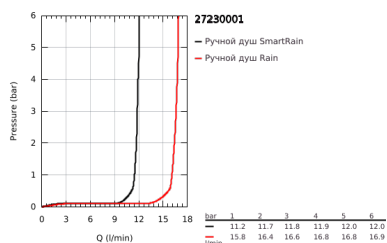

## 27 230 001 EUPHORIA 110 DUO ДУШЕВОЙ ГАРНИТУР: РУЧНОЙ ДУШ С 2 ВИДАМИ СТРУИ И ЛИМИТОМ 5,7 Л/МИН, ДУШЕВАЯ ШТАНГА 600 ММ

### ОПИСАНИЕ ПРОДУКТА

- Colour: хром
- в комплект входят:
- ручной душ Duo (27 220 000)
- максимальный расход (при 3 бар): 16,6 л/мин
- душевая штанга, 600 мм (27 499)
- душевой шланг Silverflex 1750 мм 1/2" x 1/2" (28 388 xxx)
- полочка GROHE EasyReach (27 596)
- GROHE DreamSpray превосходный поток воды
- GROHE SprayDimmer плавное снижение расхода воды
- GROHE LongLife Finish - стойкое долговечное покрытие
- Flexible Installation - (регулируемый верхний кронштейн для существующих отверстий)
- GROHE SpeedClean система против известковых отложений
- Inner WaterGuide - внутренняя изоляция потока воды
- TwistStop против перекручивания шланга
- может использоваться с проточным водонагревателем
- минимальное давление 1,0 бар