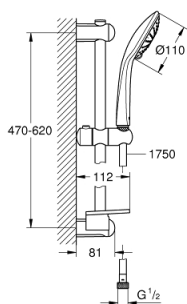

## 27 230 001 EUPHORIA 110 DUO ДУШЕВОЙ ГАРНИТУР: РУЧНОЙ ДУШ С 2 ВИДАМИ СТРУИ И ЛИМИТОМ 5,7 Л/МИН, ДУШЕВАЯ ШТАНГА 600 ММ

### ОПИСАНИЕ ПРОДУКТА

- Colour: хром
- в комплект входят:
- ручной душ Duo (27 220 000)
- максимальный расход (при 3 бар): 16,6 л/мин
- душевая штанга, 600 мм (27 499)
- душевой шланг Silverflex 1750 мм 1/2" x 1/2" (28 388 xxx)
- полочка GROHE EasyReach (27 596)
- GROHE DreamSpray превосходный поток воды
- GROHE SprayDimmer плавное снижение расхода воды
- GROHE LongLife Finish - стойкое долговечное покрытие
- Flexible Installation - (регулируемый верхний кронштейн для существующих отверстий)
- GROHE SpeedClean система против известковых отложений
- Inner WaterGuide - внутренняя изоляция потока воды
- TwistStop против перекручивания шланга
- может использоваться с проточным водонагревателем
- минимальное давление 1,0 бар

27 230 001 EUPHORIA 110 DUO ДУШЕВОЙ ГАРНИТУР: РУЧНОЙ ДУШ С 2 ВИДАМИ  
СТРУИ И ЛИМИТОМ 5,7 Л/МИН, ДУШЕВАЯ ШТАНГА 600 ММ

**ЗАПАСНЫЕ ЧАСТИ**

- 1: Держатель душевой штанги (Spare part-nr. 48098000)
- 2: Скользящий элемент (Spare part-nr. 48099000)
- 3: Держатель душевой штанги (Spare part-nr. 48100000)
- 4: Сетка (Spare part-nr. 0700200M)