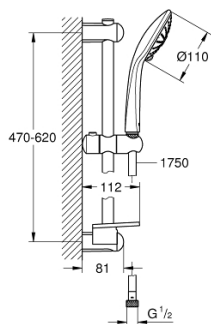

27 231 001 EUPHORIA 110 MASSAGE ДУШЕВОЙ ГАРНИТУР, 3 ВИДА СТРУЙ

ОПИСАНИЕ ПРОДУКТА

- Colour: хром
- в комплект входят:
- ручной душ Massage (27 221 000)
- максимальный расход (при 3 бар): 16,6 л/мин
- душевая штанга, 600 мм (27 499)
- душевой шланг Silverflex 1750 мм 1/2" x 1/2" (28 388 xxx)
- полочка GROHE EasyReach (27 596)
- GROHE DreamSpray превосходный поток воды
- GROHE SprayDimmer плавное снижение расхода воды
- GROHE LongLife Finish - стойкое долговечное покрытие
- Flexible Installation - (регулируемый верхний кронштейн для существующих отверстий)
- GROHE SpeedClean система против известковых отложений
- Inner WaterGuide - внутренняя изоляция потока воды
- TwistStop против перекручивания шланга
- может использоваться с проточным водонагревателем
- минимальное давление 1,0 бар

27 231 001 EUPHORIA 110 MASSAGE ДУШЕВОЙ ГАРНИТУР, 3 ВИДА СТРУЙ

ЗАПАСНЫЕ ЧАСТИ

- 1: Держатель душевой штанги (Spare part-nr. 48098000)
- 2: Скользящий элемент (Spare part-nr. 48099000)
- 3: Держатель душевой штанги (Spare part-nr. 48100000)
- 4: Сетка (Spare part-nr. 0700200M)