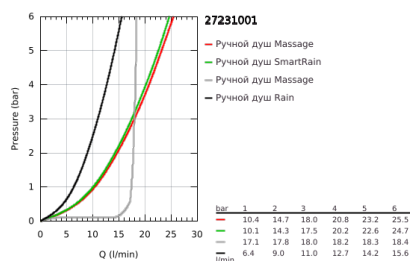

27 231 001 EUPHORIA 110 MASSAGE ДУШЕВОЙ ГАРНИТУР, 3 ВИДА СТРУЙ

ОПИСАНИЕ ПРОДУКТА

- Colour: хром
- в комплект входят:
- ручной душ Massage (27 221 000)
- максимальный расход (при 3 бар): 16,6 л/мин
- душевая штанга, 600 мм (27 499)
- душевой шланг Silverflex 1750 мм 1/2" x 1/2" (28 388 xxx)
- полочка GROHE EasyReach (27 596)
- GROHE DreamSpray превосходный поток воды
- GROHE SprayDimmer плавное снижение расхода воды
- GROHE LongLife Finish - стойкое долговечное покрытие
- Flexible Installation - (регулируемый верхний кронштейн для существующих отверстий)
- GROHE SpeedClean система против известковых отложений
- Inner WaterGuide - внутренняя изоляция потока воды
- TwistStop против перекручивания шланга
- может использоваться с проточным водонагревателем
- минимальное давление 1,0 бар