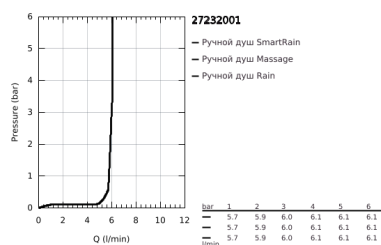

27 232 001 EUPHORIA 110 ШАМПАГНЕ ДУШЕВОЙ ГАРНИТУР, 3 ВИДА СТРУЙ

ОПИСАНИЕ ПРОДУКТА

- Colour: хром
- в комплект входят:
- ручной душ Champagne (27 222 000)
- максимальный расход (при давлении 3 бара): 17 л/мин
- душевая штанга, 600 мм (27 499)
- душевой шланг Silverflex 1750 мм 1/2" x 1/2" (28 388 xxx)
- полочка GROHE EasyReach (27 596)
- GROHE SprayDimmer плавное снижение расхода воды
- GROHE DreamSpray превосходный поток воды
- GROHE LongLife Finish - стойкое долговечное покрытие
- Flexible Installation - (регулируемый верхний кронштейн для существующих отверстий)
- GROHE SpeedClean система против известковых отложений
- Inner WaterGuide - внутренняя изоляция потока воды
- TwistStop против перекручивания шланга
- может использоваться с проточным водонагревателем
- минимальное давление 1,0 бар