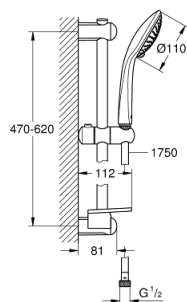

27 232 001 EUPHORIA 110 ШАМПАГНЕ ДУШЕВОЙ ГАРНИТУР, 3 ВИДА СТРУЙ

ОПИСАНИЕ ПРОДУКТА

- Colour: хром
- в комплект входят:
- ручной душ Champagne (27 222 000)
- максимальный расход (при давлении 3 бара): 17 л/мин
- душевая штанга, 600 мм (27 499)
- душевой шланг Silverflex 1750 мм 1/2" x 1/2" (28 388 xxx)
- полочка GROHE EasyReach (27 596)
- GROHE SprayDimmer плавное снижение расхода воды
- GROHE DreamSpray превосходный поток воды
- GROHE LongLife Finish - стойкое долговечное покрытие
- Flexible Installation - (регулируемый верхний кронштейн для существующих отверстий)
- GROHE SpeedClean система против известковых отложений
- Inner WaterGuide - внутренняя изоляция потока воды
- TwistStop против перекручивания шланга
- может использоваться с проточным водонагревателем
- минимальное давление 1,0 бар

27 232 001 EUPHORIA 110 ШАМПАГНЕ ДУШЕВОЙ ГАРНИТУР, 3 ВИДА СТРУЙ

ЗАПАСНЫЕ ЧАСТИ

- 1: Держатель душевой штанги (Spare part-nr. 48098000)
 - 2: Скользящий элемент (Spare part-nr. 48099000)
 - 3: Держатель душевой штанги (Spare part-nr. 48100000)
 - 4: Сетка (Spare part-nr. 0700200M)
 - 5: Полочка GROHE EasyReach (Spare part-nr. 27596000)
 - 6: Шайба выравнивания (Spare part-nr. 48051000)*
- * Optional accessories