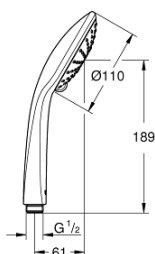

27 238 000 EUPHORIA 110 DUO РУЧНОЙ ДУШ, 2 РЕЖИМА СТРУИ

ОПИСАНИЕ ПРОДУКТА

- Colour: хром
- Режимы струи: Rain, SmartRain
- максимальный расход (при давлении 3 бара): 9,1 л/мин
- GROHE EcoJoy Технология совершенного потока при уменьшенном расходе воды
- GROHE DreamSpray превосходный поток воды
- GROHE SprayDimmer плавное снижение расхода воды
- GROHE LongLife Finish - стойкое долговечное покрытие
- GROHE SpeedClean система против известковых отложений
- Inner WaterGuide - внутренняя изоляция потока воды
- универсальное крепление, подходящее к любому стандартному шлангу
- может использоваться с проточным водонагревателем
- минимальное давление 1,0 бар

27 238 000 **EUPHORIA 110 DUO РУЧНОЙ ДУШ, 2 РЕЖИМА СТРУИ**

ЗАПАСНЫЕ ЧАСТИ

1: Сетка (Spare part-nr. 0700200M)