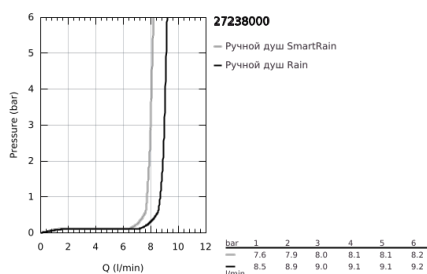

27 238 000 EUPHORIA 110 DUO РУЧНОЙ ДУШ, 2 РЕЖИМА СТРУИ

ОПИСАНИЕ ПРОДУКТА

- Colour: хром
- Режимы струи: Rain, SmartRain
- максимальный расход (при давлении 3 бара): 9,1 л/мин
- GROHE EcoJoy Технология совершенного потока при уменьшенном расходе воды
- GROHE DreamSpray превосходный поток воды
- GROHE SprayDimmer плавное снижение расхода воды
- GROHE LongLife Finish - стойкое долговечное покрытие
- GROHE SpeedClean система против известковых отложений
- Inner WaterGuide - внутренняя изоляция потока воды
- универсальное крепление, подходящее к любому стандартному шлангу
- может использоваться с проточным водонагревателем
- минимальное давление 1,0 бар