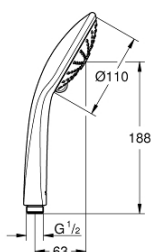

27 239 000 EUPHORIA 110 MASSAGE РУЧНОЙ ДУШ, 3 РЕЖИМА СТРУИ

ОПИСАНИЕ ПРОДУКТА

- Colour: хром
- Режимы струи: Rain, Massage, SmartRain
- максимальный расход (при давлении 3 бара): 8,2 л/мин
- GROHE EcoJoy Технология совершенного потока при уменьшенном расходе воды
- GROHE DreamSpray превосходный поток воды
- GROHE SprayDimmer плавное снижение расхода воды
- GROHE LongLife Finish - стойкое долговечное покрытие
- GROHE SpeedClean система против известковых отложений
- Inner WaterGuide - внутренняя изоляция потока воды
- универсальное крепление, подходящее к любому стандартному шлангу
- может использоваться с проточным водонагревателем
- минимальное давление 1,0 бар

27 239 000 **EUPHORIA 110 MASSAGE РУЧНОЙ ДУШ, 3 РЕЖИМА СТРУИ**

ЗАПАСНЫЕ ЧАСТИ

1: Сетка (Spare part-nr. 0700200M)