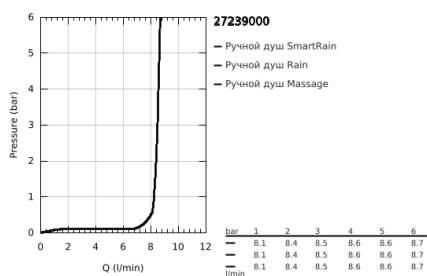

27 239 000 EUPHORIA 110 MASSAGE РУЧНОЙ ДУШ, 3 РЕЖИМА СТРУИ

ОПИСАНИЕ ПРОДУКТА

- Colour: хром
- Режимы струи: Rain, Massage, SmartRain
- максимальный расход (при давлении 3 бара): 8,2 л/мин
- GROHE EcoJoy Технология совершенного потока при уменьшенном расходе воды
- GROHE DreamSpray превосходный поток воды
- GROHE SprayDimmer плавное снижение расхода воды
- GROHE LongLife Finish - стойкое долговечное покрытие
- GROHE SpeedClean система против известковых отложений
- Inner WaterGuide - внутренняя изоляция потока воды
- универсальное крепление, подходящее к любому стандартному шлангу
- может использоваться с проточным водонагревателем
- минимальное давление 1,0 бар

27 239 000 **EUPHORIA 110 MASSAGE РУЧНОЙ ДУШ, 3 РЕЖИМА СТРУИ**

ЗАПАСНЫЕ ЧАСТИ

1: Сетка (Spare part-nr. 0700200M)