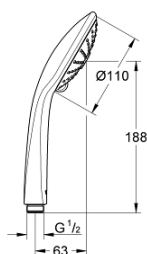

## 27 239 001 EUPHORIA 110 MASSAGE РУЧНОЙ ДУШ, 3 РЕЖИМА СТРУИ

### ОПИСАНИЕ ПРОДУКТА

- Colour: хром
- душевая поверхность Ø 110 мм
- Режимы струи: Rain, Massage, SmartRain
- максимальный расход (при давлении 3 бара): 8,2 л/мин
- GROHE EcoJoy Технология совершенного потока при уменьшенном расходе воды
- GROHE DreamSpray превосходный поток воды
- GROHE SprayDimmer плавное снижение расхода воды
- GROHE LongLife Finish - стойкое долговечное покрытие
- белая душевая поверхность
- GROHE SpeedClean система против известковых отложений
- Inner WaterGuide - внутренняя изоляция потока воды
- универсальное крепление, подходящее к любому стандартному шлангу
- может использоваться с проточным водонагревателем
- минимальное давление 1,0 бар

27 239 001 **EUPHORIA 110 MASSAGE РУЧНОЙ ДУШ, 3 РЕЖИМА СТРУИ**

**ЗАПАСНЫЕ ЧАСТИ**

1: Сетка (Spare part-nr. 0700200M)