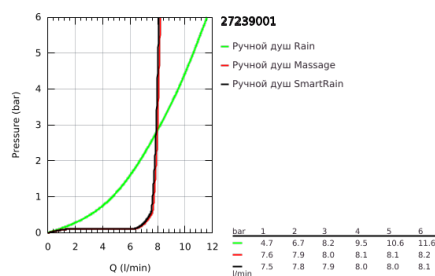

## 27 239 001 EUPHORIA 110 MASSAGE РУЧНОЙ ДУШ, 3 РЕЖИМА СТРУИ

### ОПИСАНИЕ ПРОДУКТА

- Colour: хром
- душевая поверхность Ø 110 мм
- Режимы струи: Rain, Massage, SmartRain
- максимальный расход (при давлении 3 бара): 8,2 л/мин
- GROHE EcoJoy Технология совершенного потока при уменьшенном расходе воды
- GROHE DreamSpray превосходный поток воды
- GROHE SprayDimmer плавное снижение расхода воды
- GROHE LongLife Finish - стойкое долговечное покрытие
- белая душевая поверхность
- GROHE SpeedClean система против известковых отложений
- Inner WaterGuide - внутренняя изоляция потока воды
- универсальное крепление, подходящее к любому стандартному шлангу
- может использоваться с проточным водонагревателем
- минимальное давление 1,0 бар