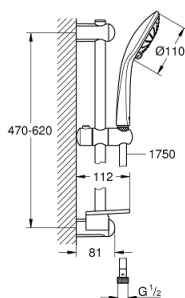

27 242 001 EUPHORIA 110 DUO ДУШЕВОЙ ГАРНИТУР: РУЧНОЙ ДУШ С 2 ВИДАМИ СТРУИ И ЛИМИТОМ 5,7 Л/МИН, ДУШЕВАЯ ШТАНГА 600 ММ

ОПИСАНИЕ ПРОДУКТА

- Colour: хром
- в комплект входят:
- Ручной душ Euphoria 110 Duo (27 238)
- максимальный расход (при давлении 3 бара): 9,1 л/мин
- душевая штанга, 600 мм (27 499)
- душевой шланг Silverflex 1750 мм 1/2" x 1/2" (28 388 xxx)
- полочка GROHE EasyReach (27 596)
- GROHE EcoJoy Технология совершенного потока при уменьшенном расходе воды
- GROHE DreamSpray превосходный поток воды
- GROHE SprayDimmer плавное снижение расхода воды
- GROHE LongLife Finish - стойкое долговечное покрытие
- Flexible Installation - (регулируемый верхний кронштейн для существующих отверстий)
- GROHE SpeedClean система против известковых отложений
- Inner WaterGuide - внутренняя изоляция потока воды
- TwistStop против перекручивания шланга
- может использоваться с проточным водонагревателем
- минимальное давление 1,0 бар

27 242 001 EUPHORIA 110 DUO ДУШЕВОЙ ГАРНИТУР: РУЧНОЙ ДУШ С 2 ВИДАМИ
СТРУИ И ЛИМИТОМ 5,7 Л/МИН, ДУШЕВАЯ ШТАНГА 600 ММ

ЗАПАСНЫЕ ЧАСТИ

- 1: Держатель душевой штанги (Spare part-nr. 48098000)
- 2: Скользящий элемент (Spare part-nr. 48099000)
- 3: Держатель душевой штанги (Spare part-nr. 48100000)
- 4: Сетка (Spare part-nr. 0700200M)