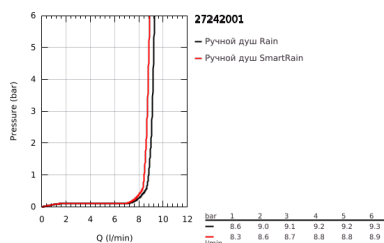

27 242 001 EUPHORIA 110 DUO ДУШЕВОЙ ГАРНИТУР: РУЧНОЙ ДУШ С 2 ВИДАМИ СТРУИ И ЛИМИТОМ 5,7 Л/МИН, ДУШЕВАЯ ШТАНГА 600 ММ

ОПИСАНИЕ ПРОДУКТА

- Colour: хром
- в комплект входят:
- Ручной душ Euphoria 110 Duo (27 238)
- максимальный расход (при давлении 3 бара): 9,1 л/мин
- душевая штанга, 600 мм (27 499)
- душевой шланг Silverflex 1750 мм 1/2" x 1/2" (28 388 xxx)
- полочка GROHE EasyReach (27 596)
- GROHE EcoJoy Технология совершенного потока при уменьшенном расходе воды
- GROHE DreamSpray превосходный поток воды
- GROHE SprayDimmer плавное снижение расхода воды
- GROHE LongLife Finish - стойкое долговечное покрытие
- Flexible Installation - (регулируемый верхний кронштейн для существующих отверстий)
- GROHE SpeedClean система против известковых отложений
- Inner WaterGuide - внутренняя изоляция потока воды
- TwistStop против перекручивания шланга
- может использоваться с проточным водонагревателем
- минимальное давление 1,0 бар