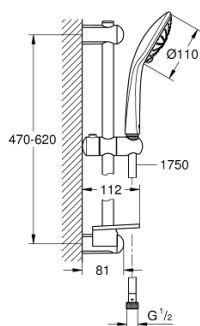

## 27 243 001 EUPHORIA 110 MASSAGE ДУШЕВОЙ ГАРНИТУР, 3 ВИДА СТРУЙ

### ОПИСАНИЕ ПРОДУКТА

- Colour: хром
- в комплект входят:
- Ручной душ Massage (27 239)
- максимальный расход (при давлении 3 бара): 8,2 л/мин
- душевая штанга, 600 мм (27 499)
- душевой шланг Silverflex 1750 мм 1/2" x 1/2" (28 388 xxx)
- полочка GROHE EasyReach (27 596)
- GROHE EcoJoy Технология совершенного потока при уменьшенном расходе воды
- GROHE DreamSpray превосходный поток воды
- GROHE SprayDimmer плавное снижение расхода воды
- GROHE LongLife Finish - стойкое долговечное покрытие
- Flexible Installation - (регулируемый верхний кронштейн для существующих отверстий)
- GROHE SpeedClean система против известковых отложений
- Inner WaterGuide - внутренняя изоляция потока воды
- TwistStop против перекручивания шланга
- может использоваться с проточным водонагревателем
- минимальное давление 1,0 бар

### ЗАПАСНЫЕ ЧАСТИ

- 1: Держатель душевой штанги (Spare part-nr. 48098000)
- 2: Скользящий элемент (Spare part-nr. 48099000)
- 3: Держатель душевой штанги (Spare part-nr. 48100000)
- 4: Сетка (Spare part-nr. 0700200M)