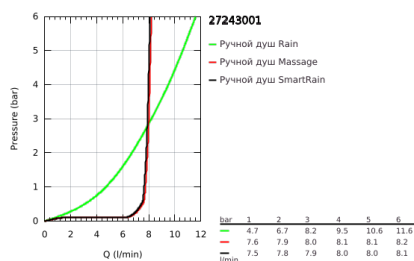

### ОПИСАНИЕ ПРОДУКТА

- Colour: хром
- в комплект входят:
- Ручной душ Massage (27 239)
- максимальный расход (при давлении 3 бара): 8,2 л/мин
- душевая штанга, 600 мм (27 499)
- душевой шланг Silverflex 1750 мм 1/2" x 1/2" (28 388 xxx)
- полочка GROHE EasyReach (27 596)
- GROHE EcoJoy Технология совершенного потока при уменьшенном расходе воды
- GROHE DreamSpray превосходный поток воды
- GROHE SprayDimmer плавное снижение расхода воды
- GROHE LongLife Finish - стойкое долговечное покрытие
- Flexible Installation - (регулируемый верхний кронштейн для существующих отверстий)
- GROHE SpeedClean система против известковых отложений
- Inner WaterGuide - внутренняя изоляция потока воды
- TwistStop против перекручивания шланга
- может использоваться с проточным водонагревателем
- минимальное давление 1,0 бар