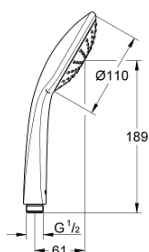

27 265 000 EUPHORIA 110 МОНО РУЧНОЙ ДУШ, 1 РЕЖИМ СТРУИ

ОПИСАНИЕ ПРОДУКТА

- Colour: хром
- душевая струя Rain
- максимальный расход (при давлении 3 бара): 21,7 л/мин
- GROHE DreamSpray превосходный поток воды
- GROHE LongLife Finish - стойкое долговечное покрытие
- GROHE SpeedClean система против известковых отложений
- Inner WaterGuide - внутренняя изоляция потока воды
- универсальное крепление, подходящее к любому стандартному шлангу
- может использоваться с проточным водонагревателем
- минимальное давление 1,0 бар

27 265 000 **EUPHORIA 110 МОНО РУЧНОЙ ДУШ, 1 РЕЖИМ СТРУИ**

ЗАПАСНЫЕ ЧАСТИ

1: Сетка (Spare part-nr. 0700200M)