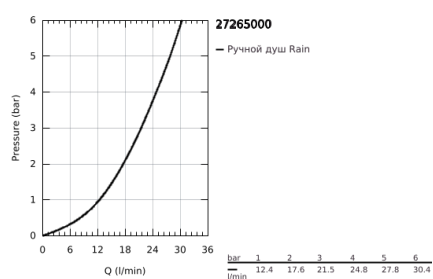

27 265 000 EUPHORIA 110 МОНО РУЧНОЙ ДУШ, 1 РЕЖИМ СТРУИ

ОПИСАНИЕ ПРОДУКТА

- Colour: хром
- душевая струя Rain
- максимальный расход (при давлении 3 бара): 21,7 л/мин
- GROHE DreamSpray превосходный поток воды
- GROHE LongLife Finish - стойкое долговечное покрытие
- GROHE SpeedClean система против известковых отложений
- Inner WaterGuide - внутренняя изоляция потока воды
- универсальное крепление, подходящее к любому стандартному шлангу
- может использоваться с проточным водонагревателем
- минимальное давление 1,0 бар