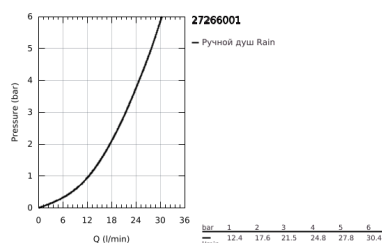

27 266 001 EUPHORIA 110 МОНО ДУШЕВОЙ ГАРНИТУР С 1 РЕЖИМОМ СТРУИ

ОПИСАНИЕ ПРОДУКТА

- Colour: хром
- в комплект входят:
- ручной душ Mono (27 265)
- максимальный расход (при давлении 3 бара): 21,7 л/мин
- душевая штанга, 600 мм (27 499)
- душевой шланг Silverflex 1750 мм 1/2" x 1/2" (28 388 xxx)
- полочка GROHE EasyReach (27 596)
- GROHE DreamSpray превосходный поток воды
- GROHE LongLife Finish - стойкое долговечное покрытие
- Flexible Installation - (регулируемый верхний кронштейн для существующих отверстий)
- GROHE SpeedClean система против известковых отложений
- Inner WaterGuide - внутренняя изоляция потока воды
- TwistStop против перекручивания шланга
- может использоваться с проточным водонагревателем
- минимальное давление 1,0 бар