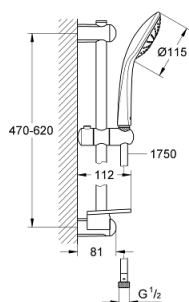

27 266 001 EUPHORIA 110 МОНО ДУШЕВОЙ ГАРНИТУР С 1 РЕЖИМОМ СТРУИ

ОПИСАНИЕ ПРОДУКТА

- Colour: хром
- в комплект входят:
- ручной душ Mono (27 265)
- максимальный расход (при давлении 3 бара): 21,7 л/мин
- душевая штанга, 600 мм (27 499)
- душевой шланг Silverflex 1750 мм 1/2" x 1/2" (28 388 xxx)
- полочка GROHE EasyReach (27 596)
- GROHE DreamSpray превосходный поток воды
- GROHE LongLife Finish - стойкое долговечное покрытие
- Flexible Installation - (регулируемый верхний кронштейн для существующих отверстий)
- GROHE SpeedClean система против известковых отложений
- Inner WaterGuide - внутренняя изоляция потока воды
- TwistStop против перекручивания шланга
- может использоваться с проточным водонагревателем
- минимальное давление 1,0 бар

27 266 001 EUPHORIA 110 МОНО ДУШЕВОЙ ГАРНИТУР С 1 РЕЖИМОМ СТРУИ

ЗАПАСНЫЕ ЧАСТИ

- 1: Держатель душевой штанги (Spare part-nr. 48098000)
- 2: Скользящий элемент (Spare part-nr. 48099000)
- 3: Держатель душевой штанги (Spare part-nr. 48100000)
- 4: Сетка (Spare part-nr. 0700200M)