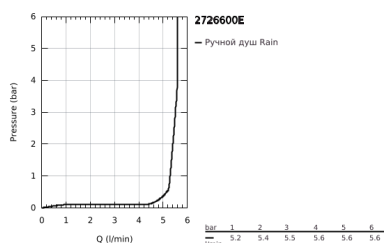

## 27 266 00E EUPHORIA 110 МОНО ДУШЕВОЙ ГАРНИТУР С 1 РЕЖИМОМ СТРУИ

### ОПИСАНИЕ ПРОДУКТА

- Colour: хром
- в комплект входят:
- и ручным душем Euphoria Mono (27 265 000)
- максимальный расход (при давлении 3 бара): 5,5 л/мин
- душевая штанга, 600 мм (27 499)
- душевой шланг Silverflex 1750 мм 1/2" x 1/2" (28 388 xxx)
- GROHE EasyReach полочка
- GROHE EcoJoy - сверхэффективное использование воды, при сохранении идеального потока
- GROHE DreamSpray превосходный поток воды
- GROHE LongLife Finish - стойкое долговечное покрытие
- Flexible Installation - (регулируемый верхний кронштейн для существующих отверстий)
- GROHE SpeedClean система против известковых отложений
- Inner WaterGuide - внутренняя изоляция потока воды
- TwistStop против перекручивания шланга
- может использоваться с проточным водонагревателем
- минимальное давление 1,0 бар