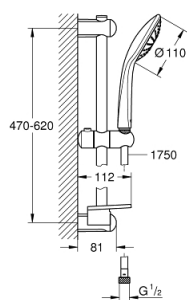

## 27 266 00E EUPHORIA 110 МОНО ДУШЕВОЙ ГАРНИТУР С 1 РЕЖИМОМ СТРУИ

### ОПИСАНИЕ ПРОДУКТА

- Colour: хром
- в комплект входят:
- и ручным душем Euphoria Mono (27 265 000)
- максимальный расход (при давлении 3 бара): 5,5 л/мин
- душевая штанга, 600 мм (27 499)
- душевой шланг Silverflex 1750 мм 1/2" x 1/2" (28 388 xxx)
- GROHE EasyReach полочка
- GROHE EcoJoy - сверхэффективное использование воды, при сохранении идеального потока
- GROHE DreamSpray превосходный поток воды
- GROHE LongLife Finish - стойкое долговечное покрытие
- Flexible Installation - (регулируемый верхний кронштейн для существующих отверстий)
- GROHE SpeedClean система против известковых отложений
- Inner WaterGuide - внутренняя изоляция потока воды
- TwistStop против перекручивания шланга
- может использоваться с проточным водонагревателем
- минимальное давление 1,0 бар