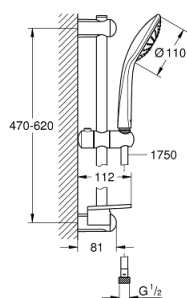

27 266 00E EUPHORIA 110 МОНО ДУШЕВОЙ ГАРНИТУР С 1 РЕЖИМОМ СТРУИ

ОПИСАНИЕ ПРОДУКТА

- Colour: хром
- в комплект входят:
- и ручным душем Euphoria Mono (27 265 000)
- максимальный расход (при давлении 3 бара): 5,5 л/мин
- душевая штанга, 600 мм (27 499)
- душевой шланг Silverflex 1750 мм 1/2" x 1/2" (28 388 xxx)
- GROHE EasyReach полочка
- GROHE DreamSpray превосходный поток воды
- GROHE LongLife Finish - стойкое долговечное покрытие
- Flexible Installation - (регулируемый верхний кронштейн для существующих отверстий)
- GROHE SpeedClean система против известковых отложений
- Inner WaterGuide - внутренняя изоляция потока воды
- TwistStop против перекручивания шланга
- может использоваться с проточным водонагревателем
- минимальное давление 1,0 бар