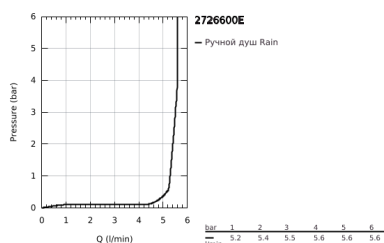

27 266 00E EUPHORIA 110 МОНО ДУШЕВОЙ ГАРНИТУР С 1 РЕЖИМОМ СТРУИ

ОПИСАНИЕ ПРОДУКТА

- Colour: хром
- в комплект входят:
- и ручным душем Euphoria Mono (27 265 000)
- максимальный расход (при давлении 3 бара): 5,5 л/мин
- душевая штанга, 600 мм (27 499)
- душевой шланг Silverflex 1750 мм 1/2" x 1/2" (28 388 xxx)
- GROHE EasyReach полочка
- GROHE DreamSpray превосходный поток воды
- GROHE LongLife Finish - стойкое долговечное покрытие
- Flexible Installation - (регулируемый верхний кронштейн для существующих отверстий)
- GROHE SpeedClean система против известковых отложений
- Inner WaterGuide - внутренняя изоляция потока воды
- TwistStop против перекручивания шланга
- может использоваться с проточным водонагревателем
- минимальное давление 1,0 бар